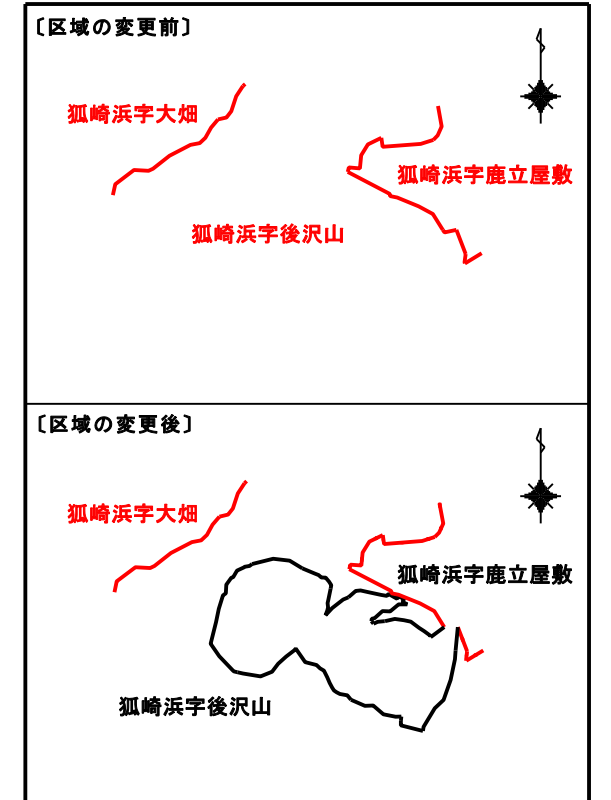

区域明細図

所在：石巻市狐崎浜字鹿立屋敷

縮尺=1:1000

字界図

凡例

変更前	14-3
変更後	70