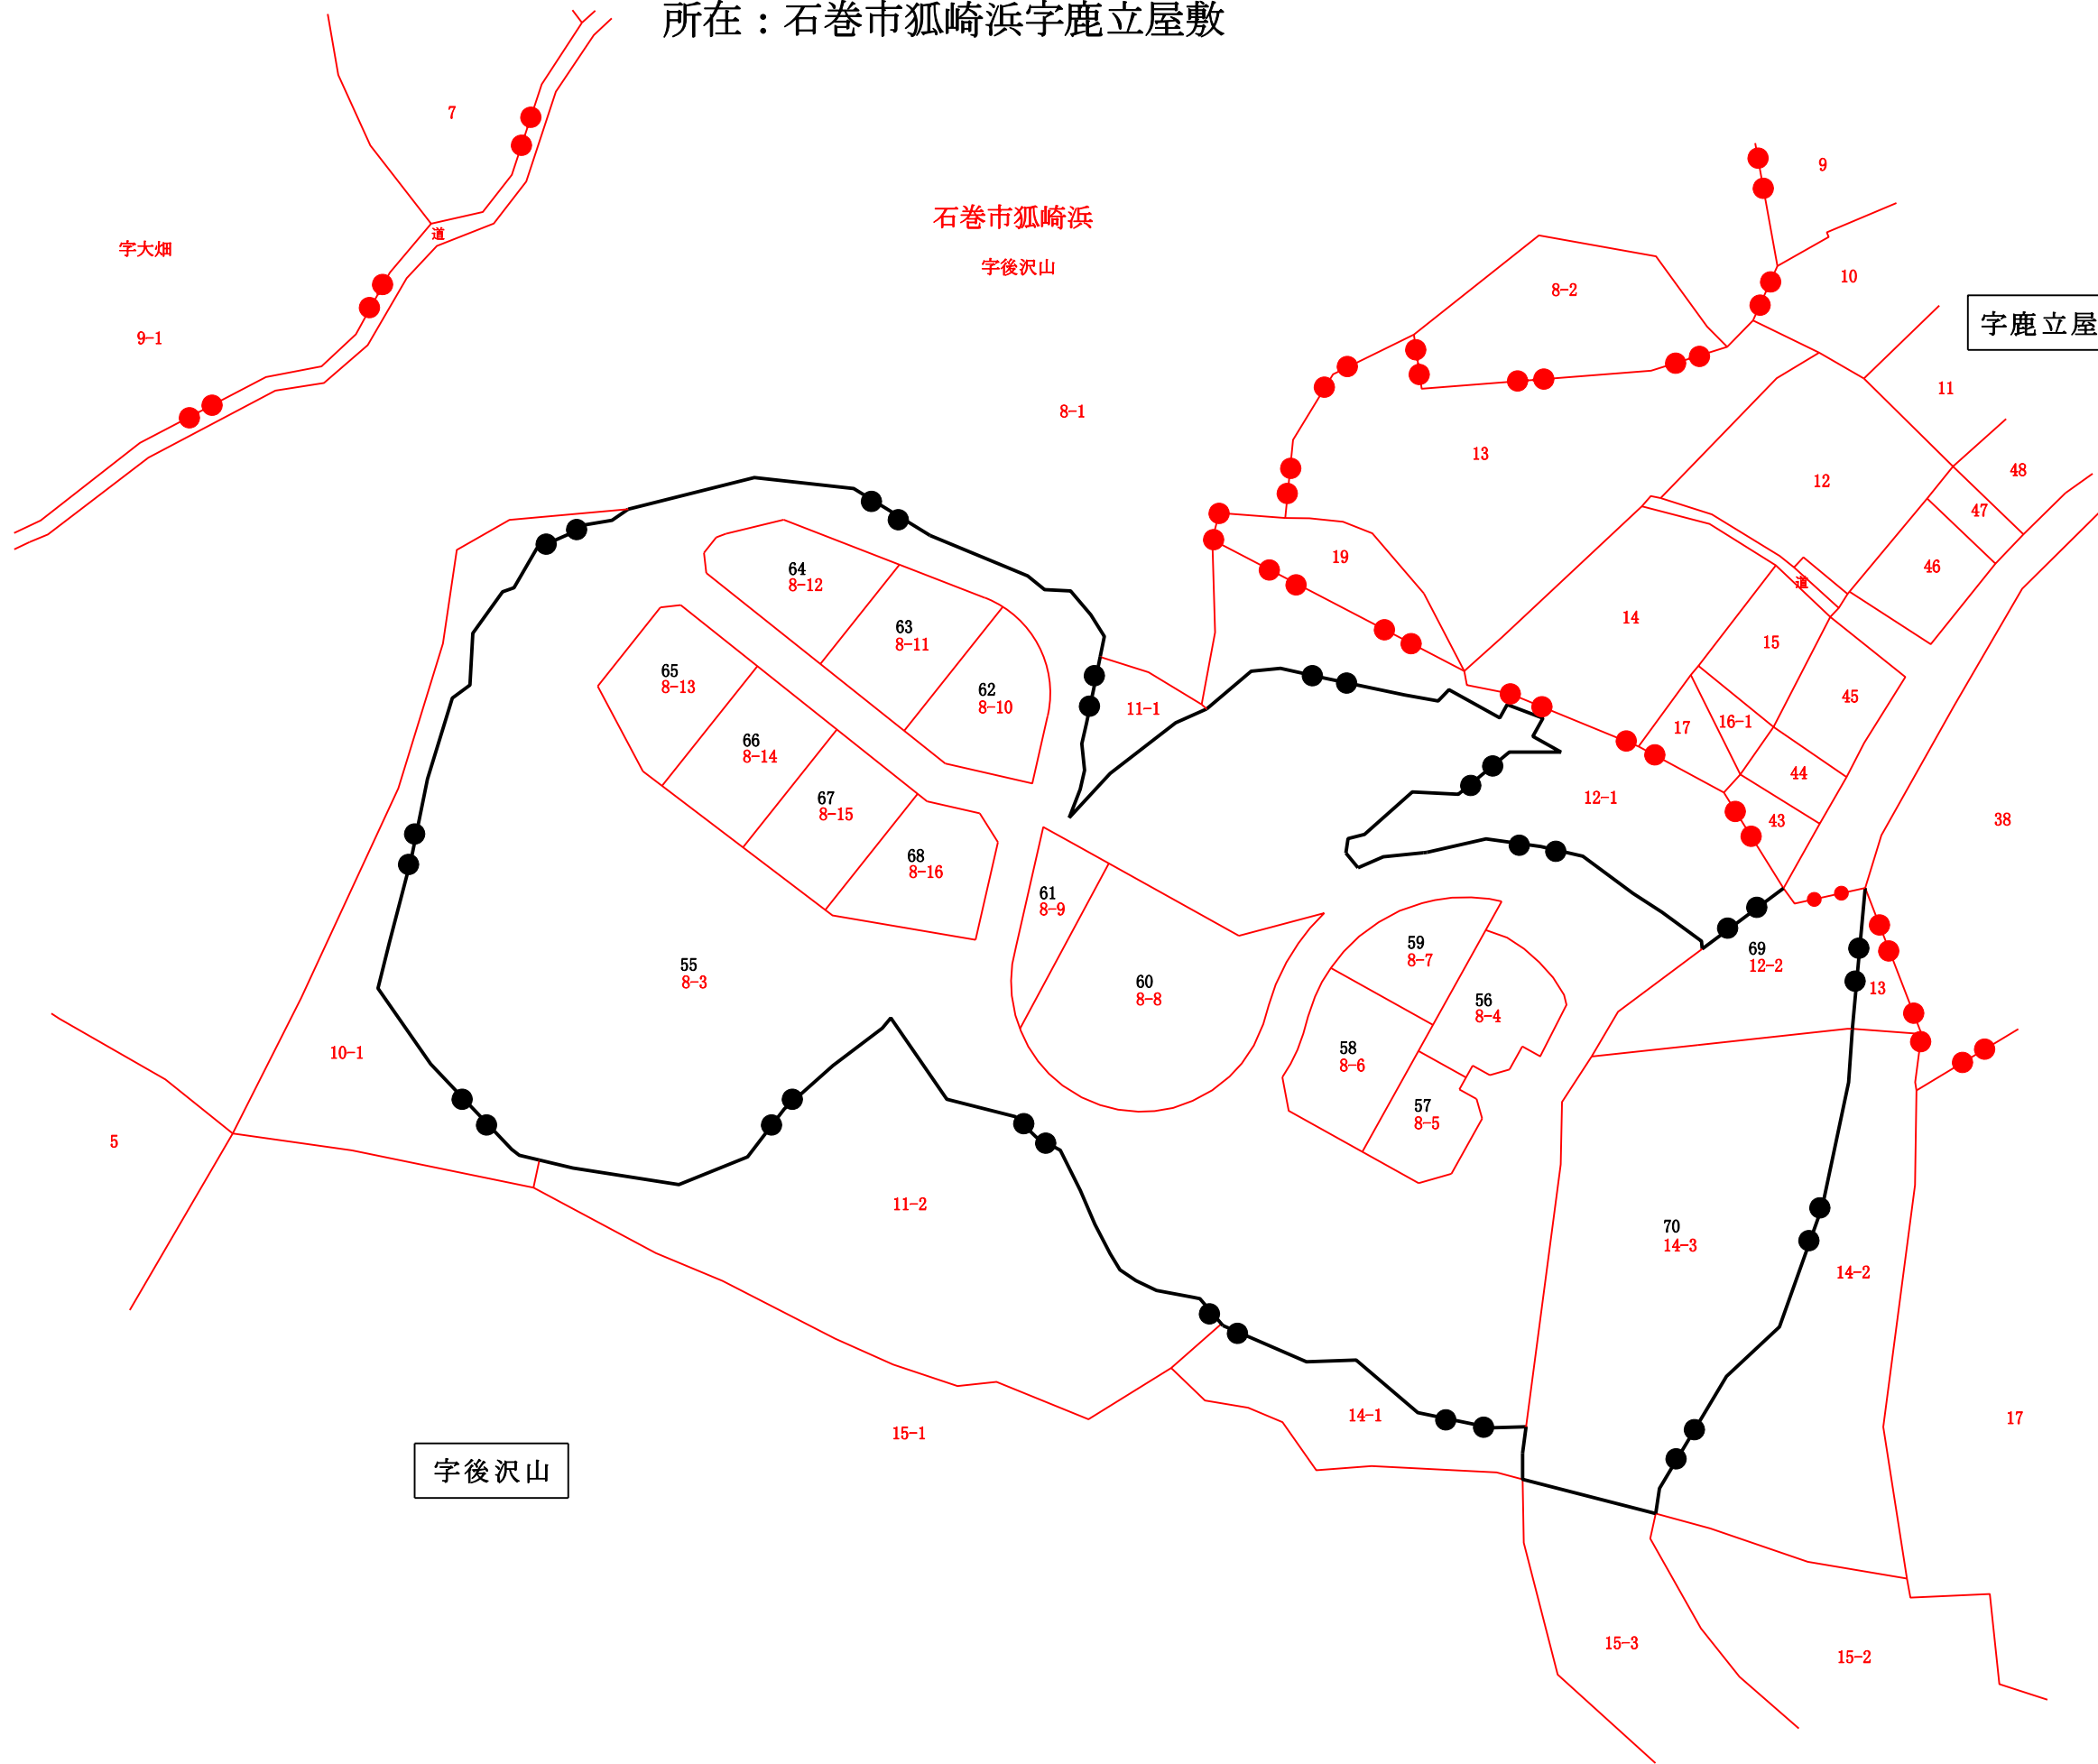

区域明細図

所在：石巻市狐崎浜字鹿立屋敷

縮尺=1:1000

字界図

凡例

変更前	14-3
変更後	70