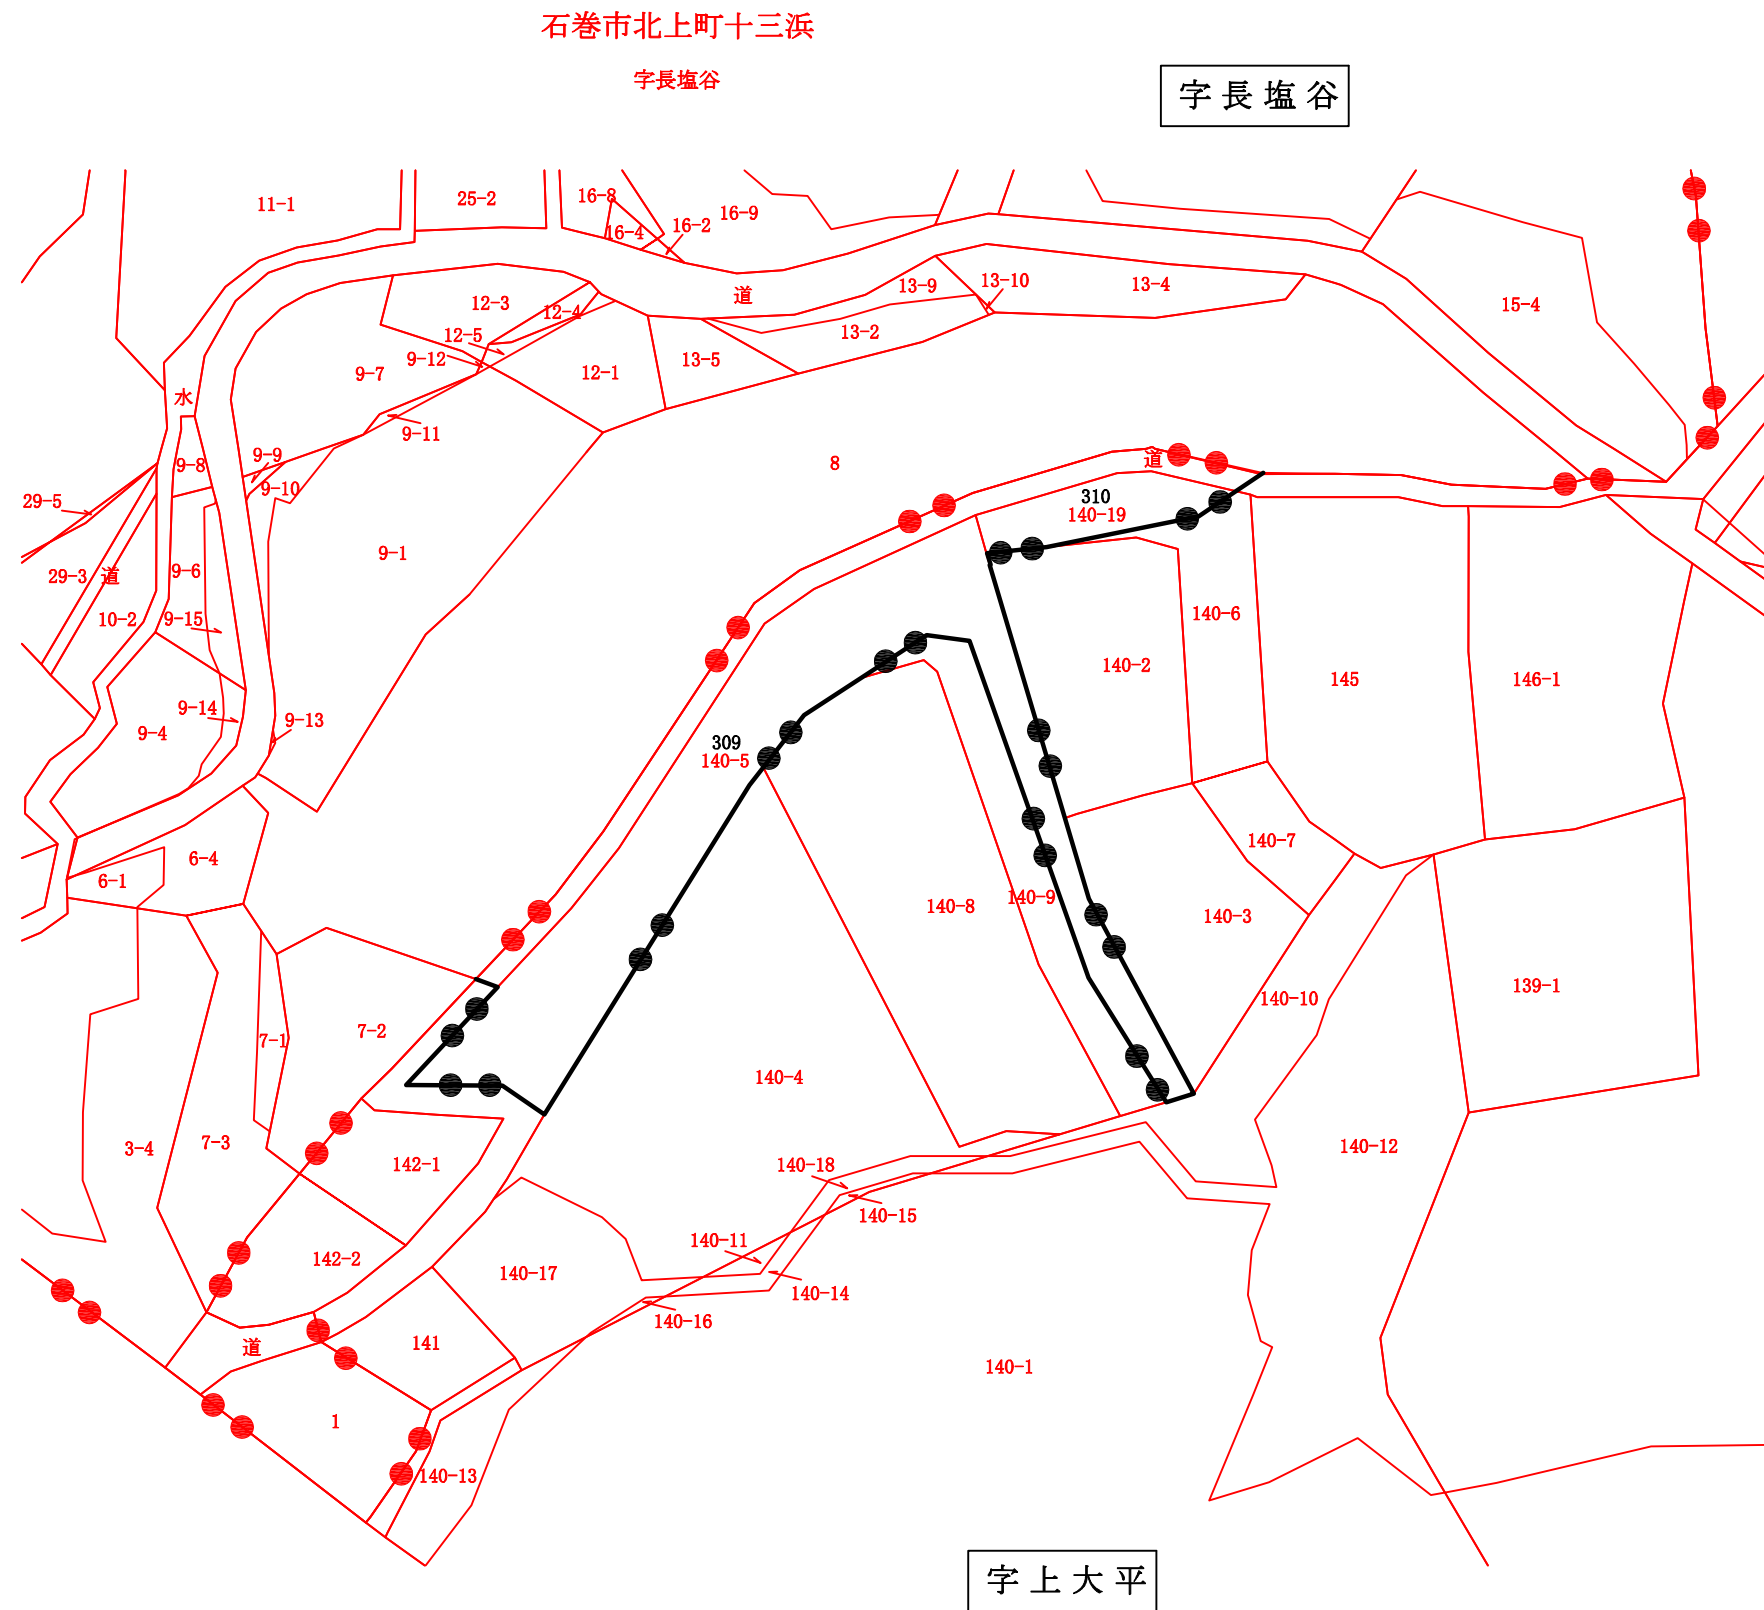

所在:石巻市北上町十三浜字長塩谷

区域明細図

縮尺=1:1000

字界図

凡例

| | |
|-----|------|
| 変更前 | 14-3 |
| 変更後 | 70 |