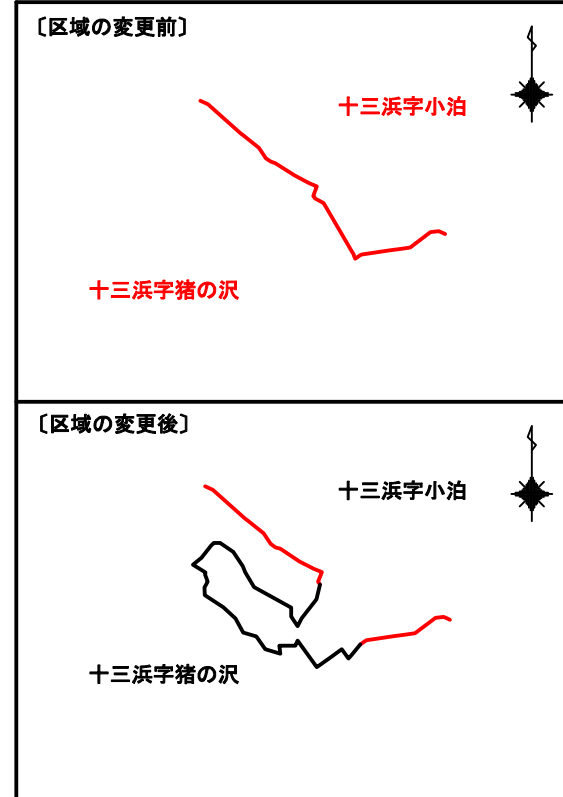

所在:石巻市北上町十三浜字小泊

区域明細図

石巻市北上町十三浜
字小泊

字小泊

字猪の沢

縮尺=1:1000

字界図

凡例

変更前	— 14-3
変更後	— 70