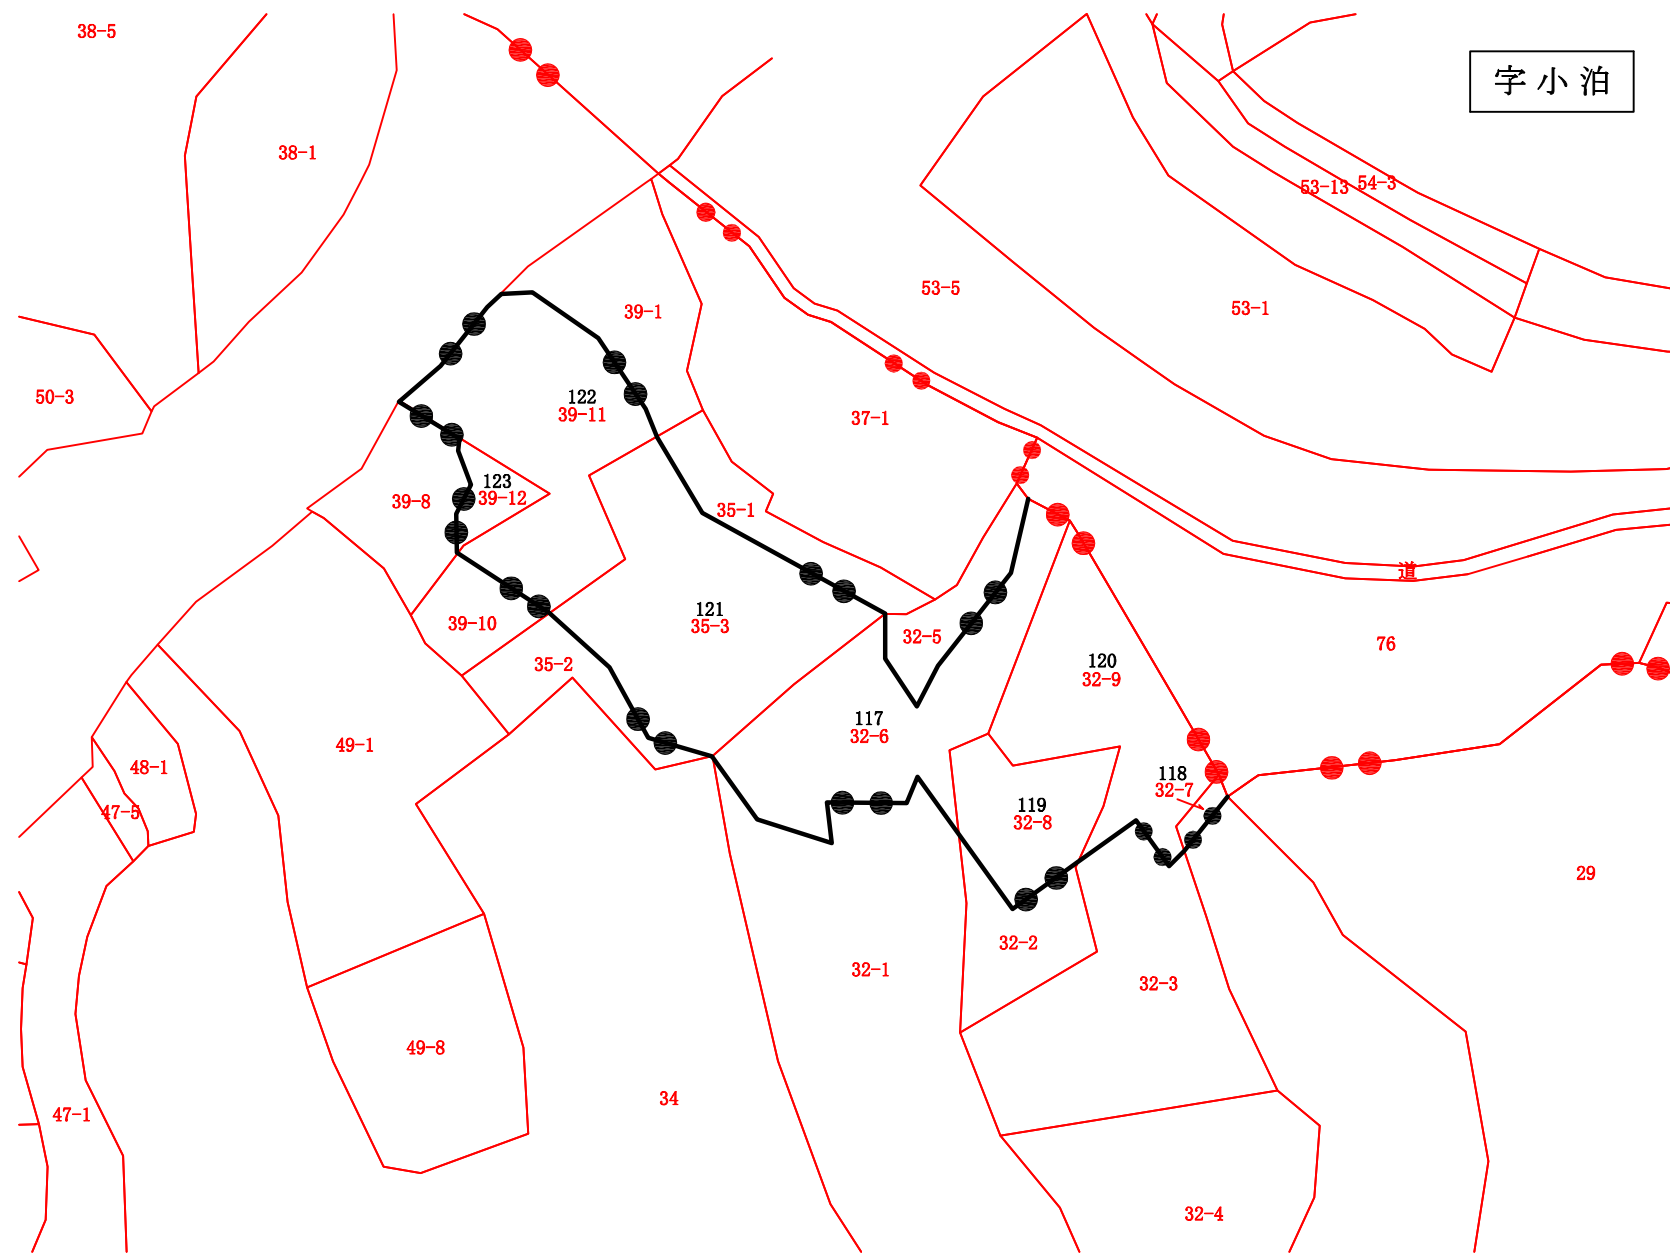

所在:石巻市北上町十三浜字小泊

区域明細図

石巻市北上町十三浜
字小泊

字小泊

字猪の沢

縮尺=1:1000

字界図

凡例

変更前	— 14-3
変更後	— 70