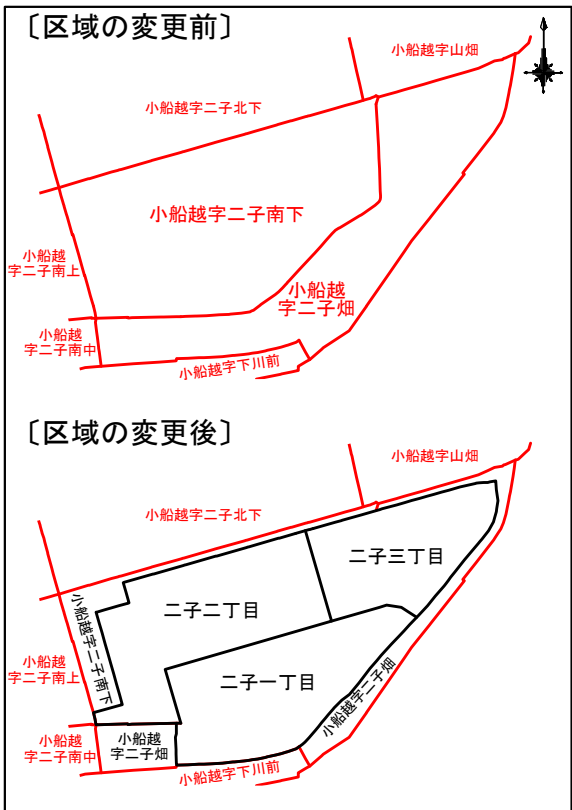

所在：石巻市小船越字二子南下、字二子畑

区域明細図

縮尺=1 : 2000

町字界図

凡例

| | |
|-----|-----|
| 変更前 | 1-1 |
| 変更後 | 1 |