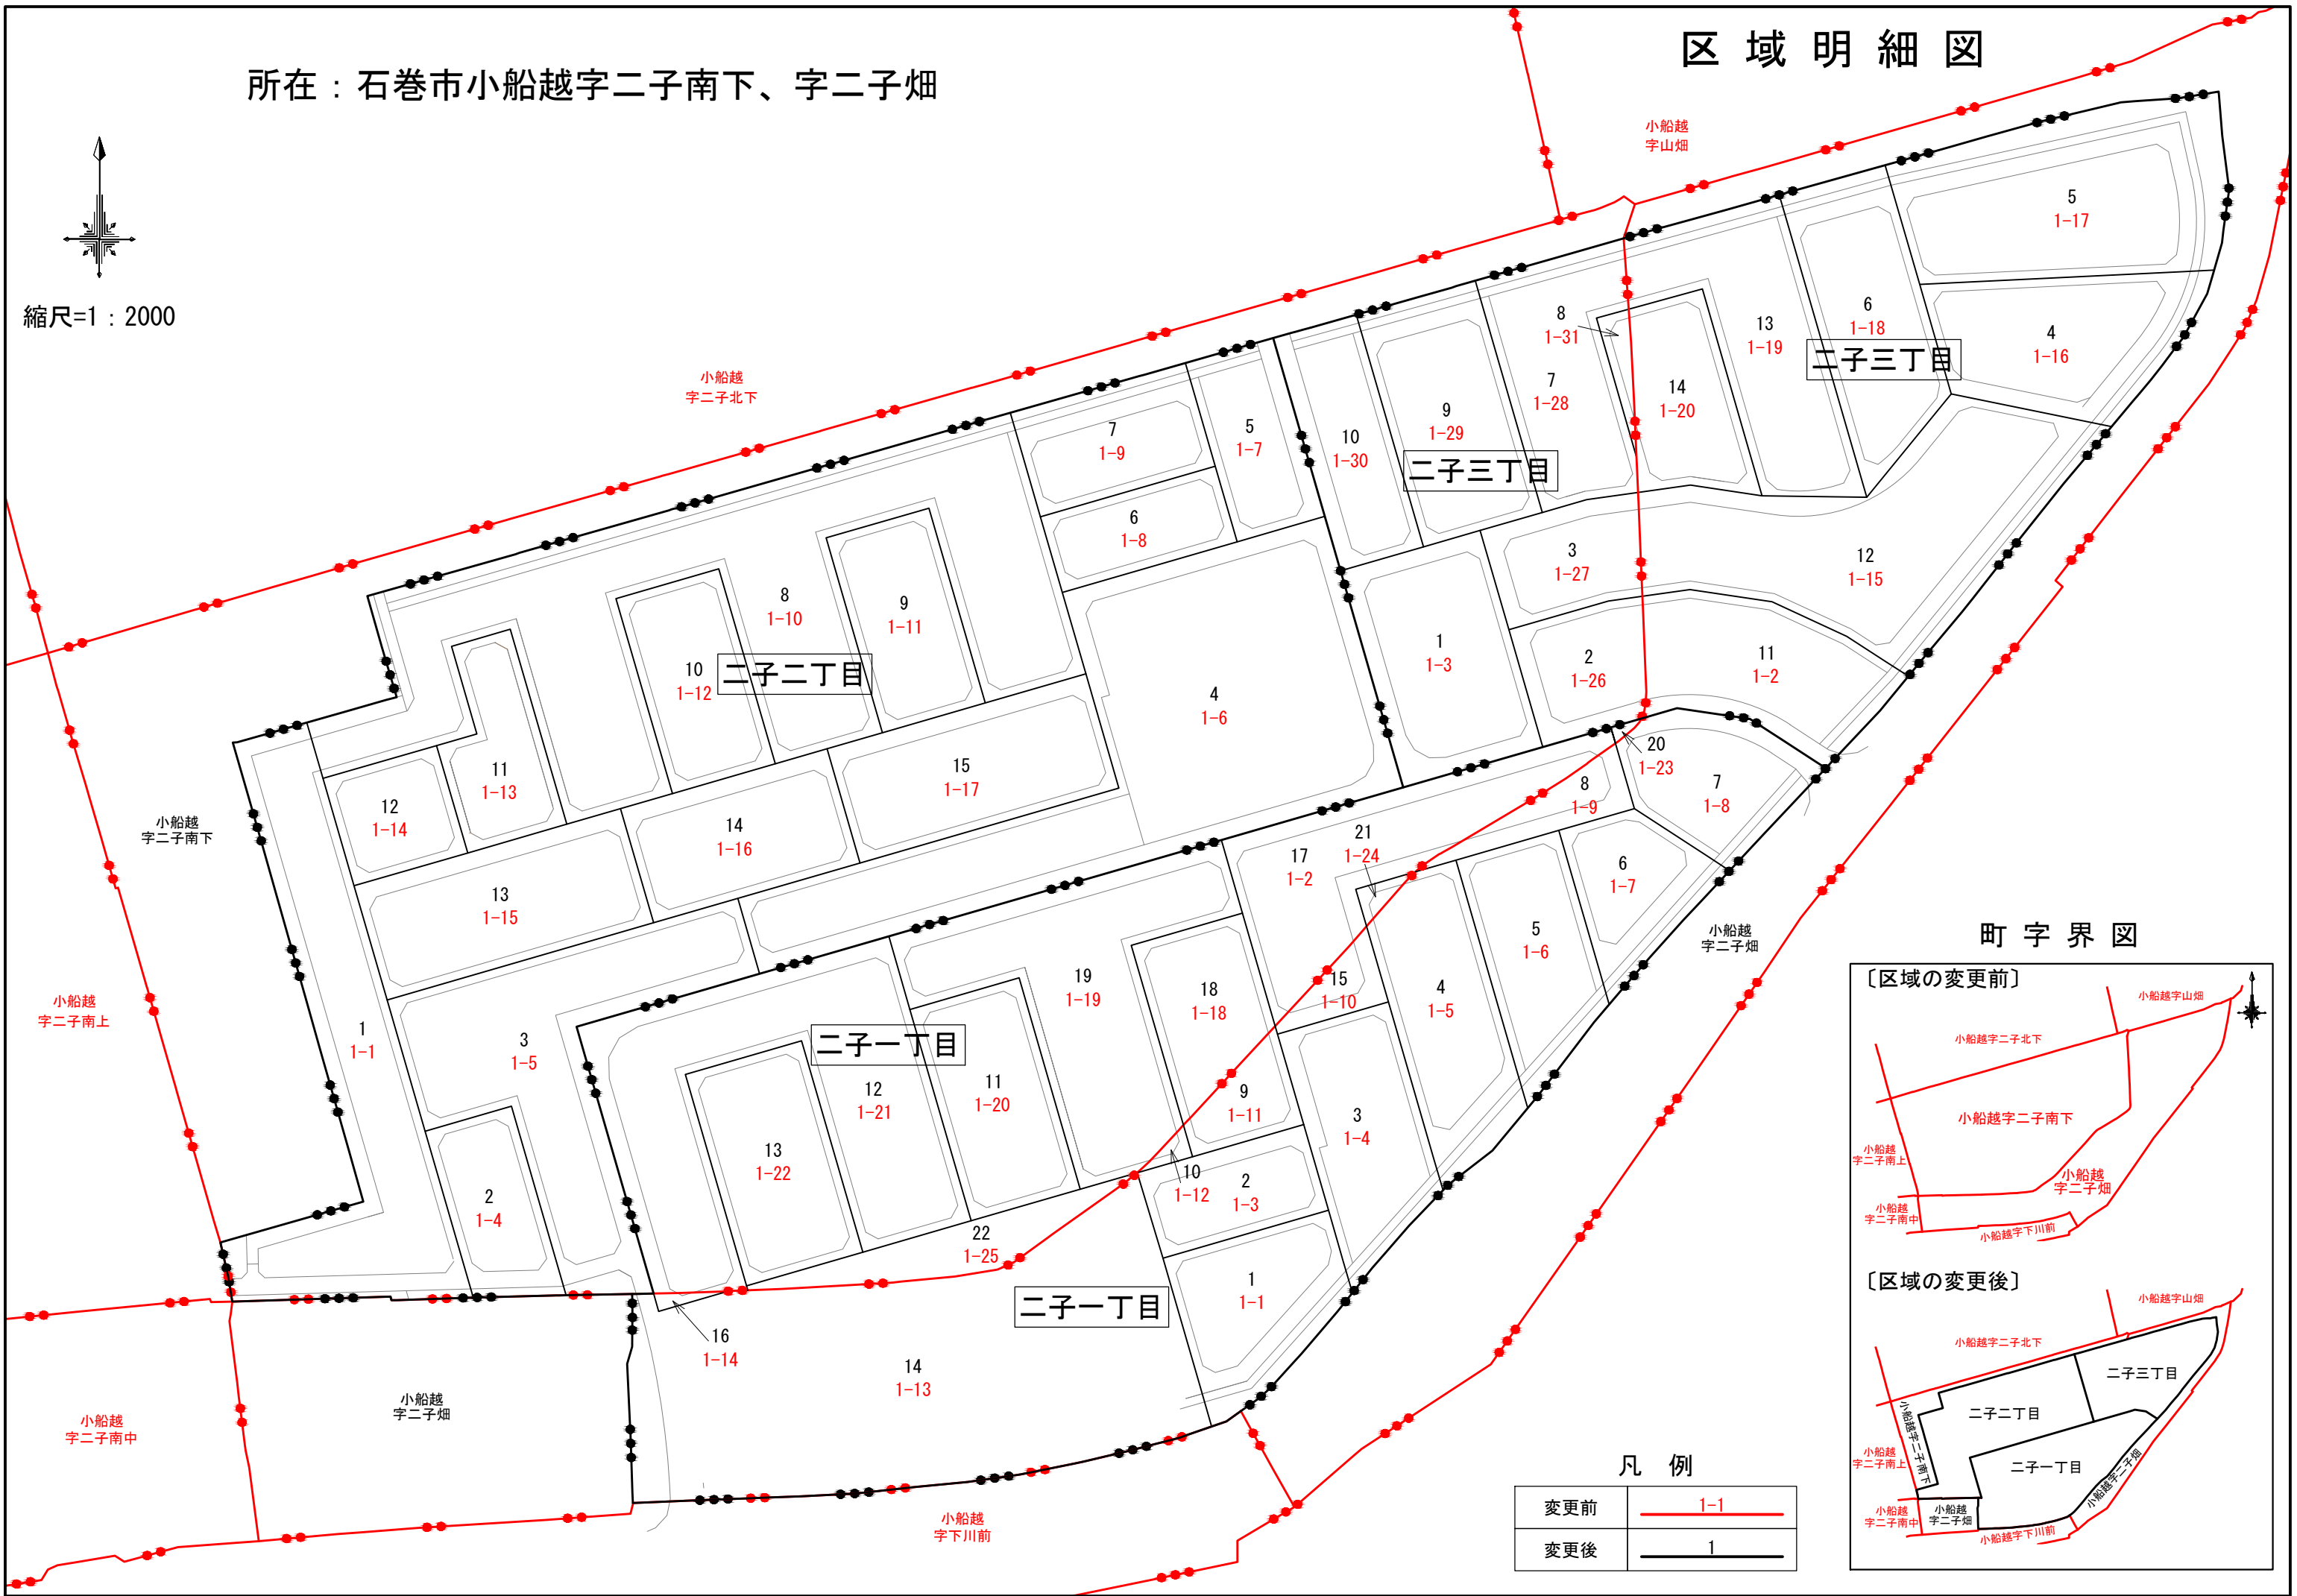

所在：石巻市小船越字二子南下、字二子畑

区域明細図

縮尺=1 : 2000

町字界図

凡例

| | |
|-----|-----|
| 変更前 | 1-1 |
| 変更後 | 1 |