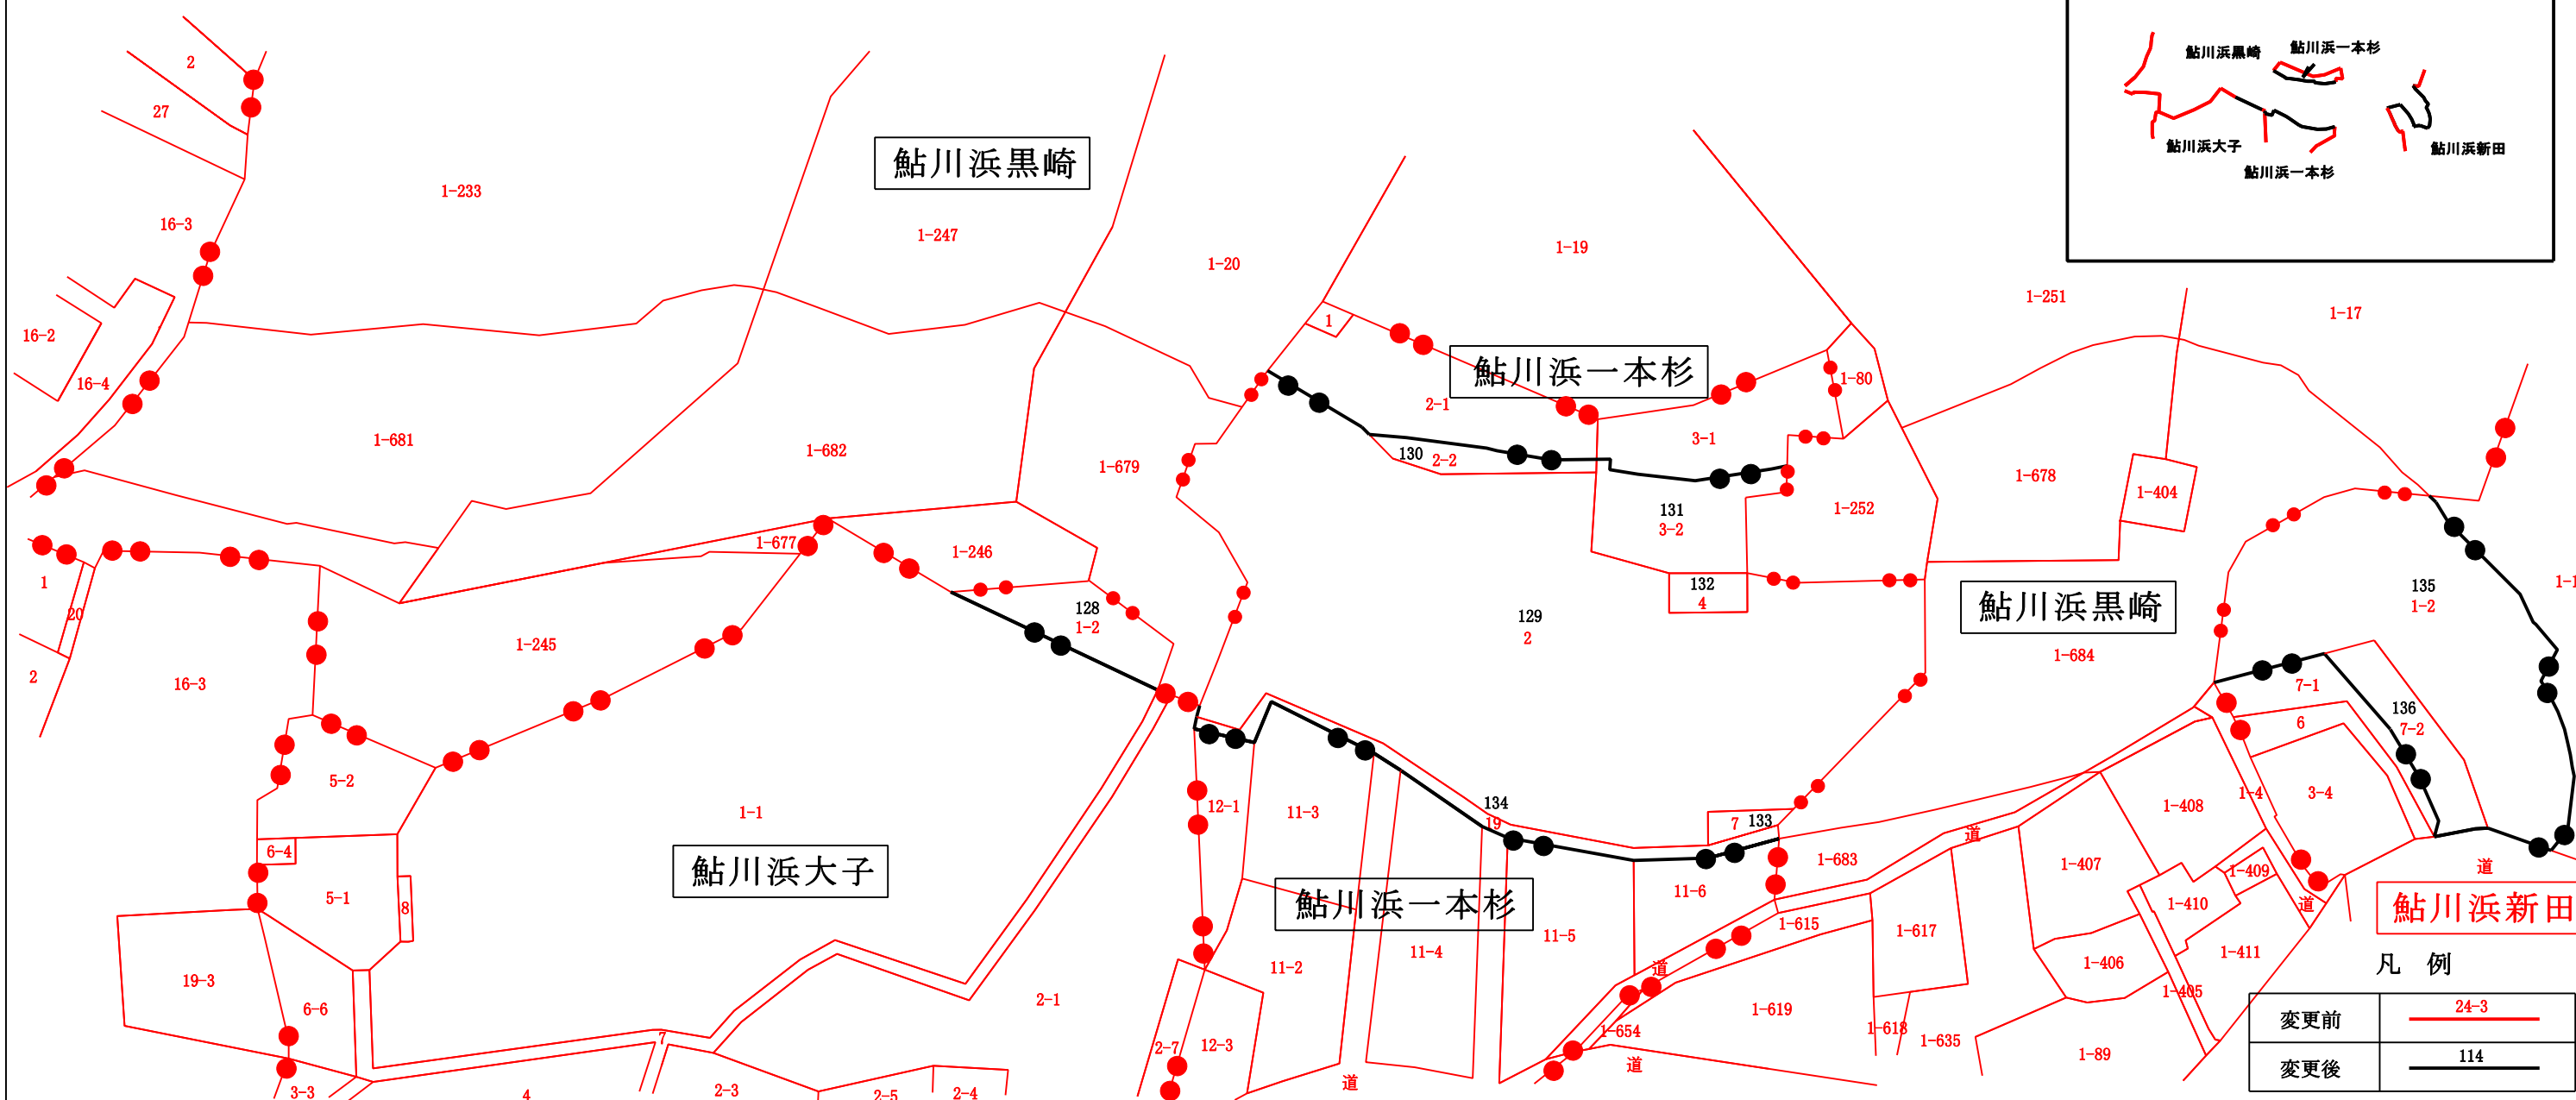

縮尺=1:500

字界図

凡例

変更前	24-3
変更後	114