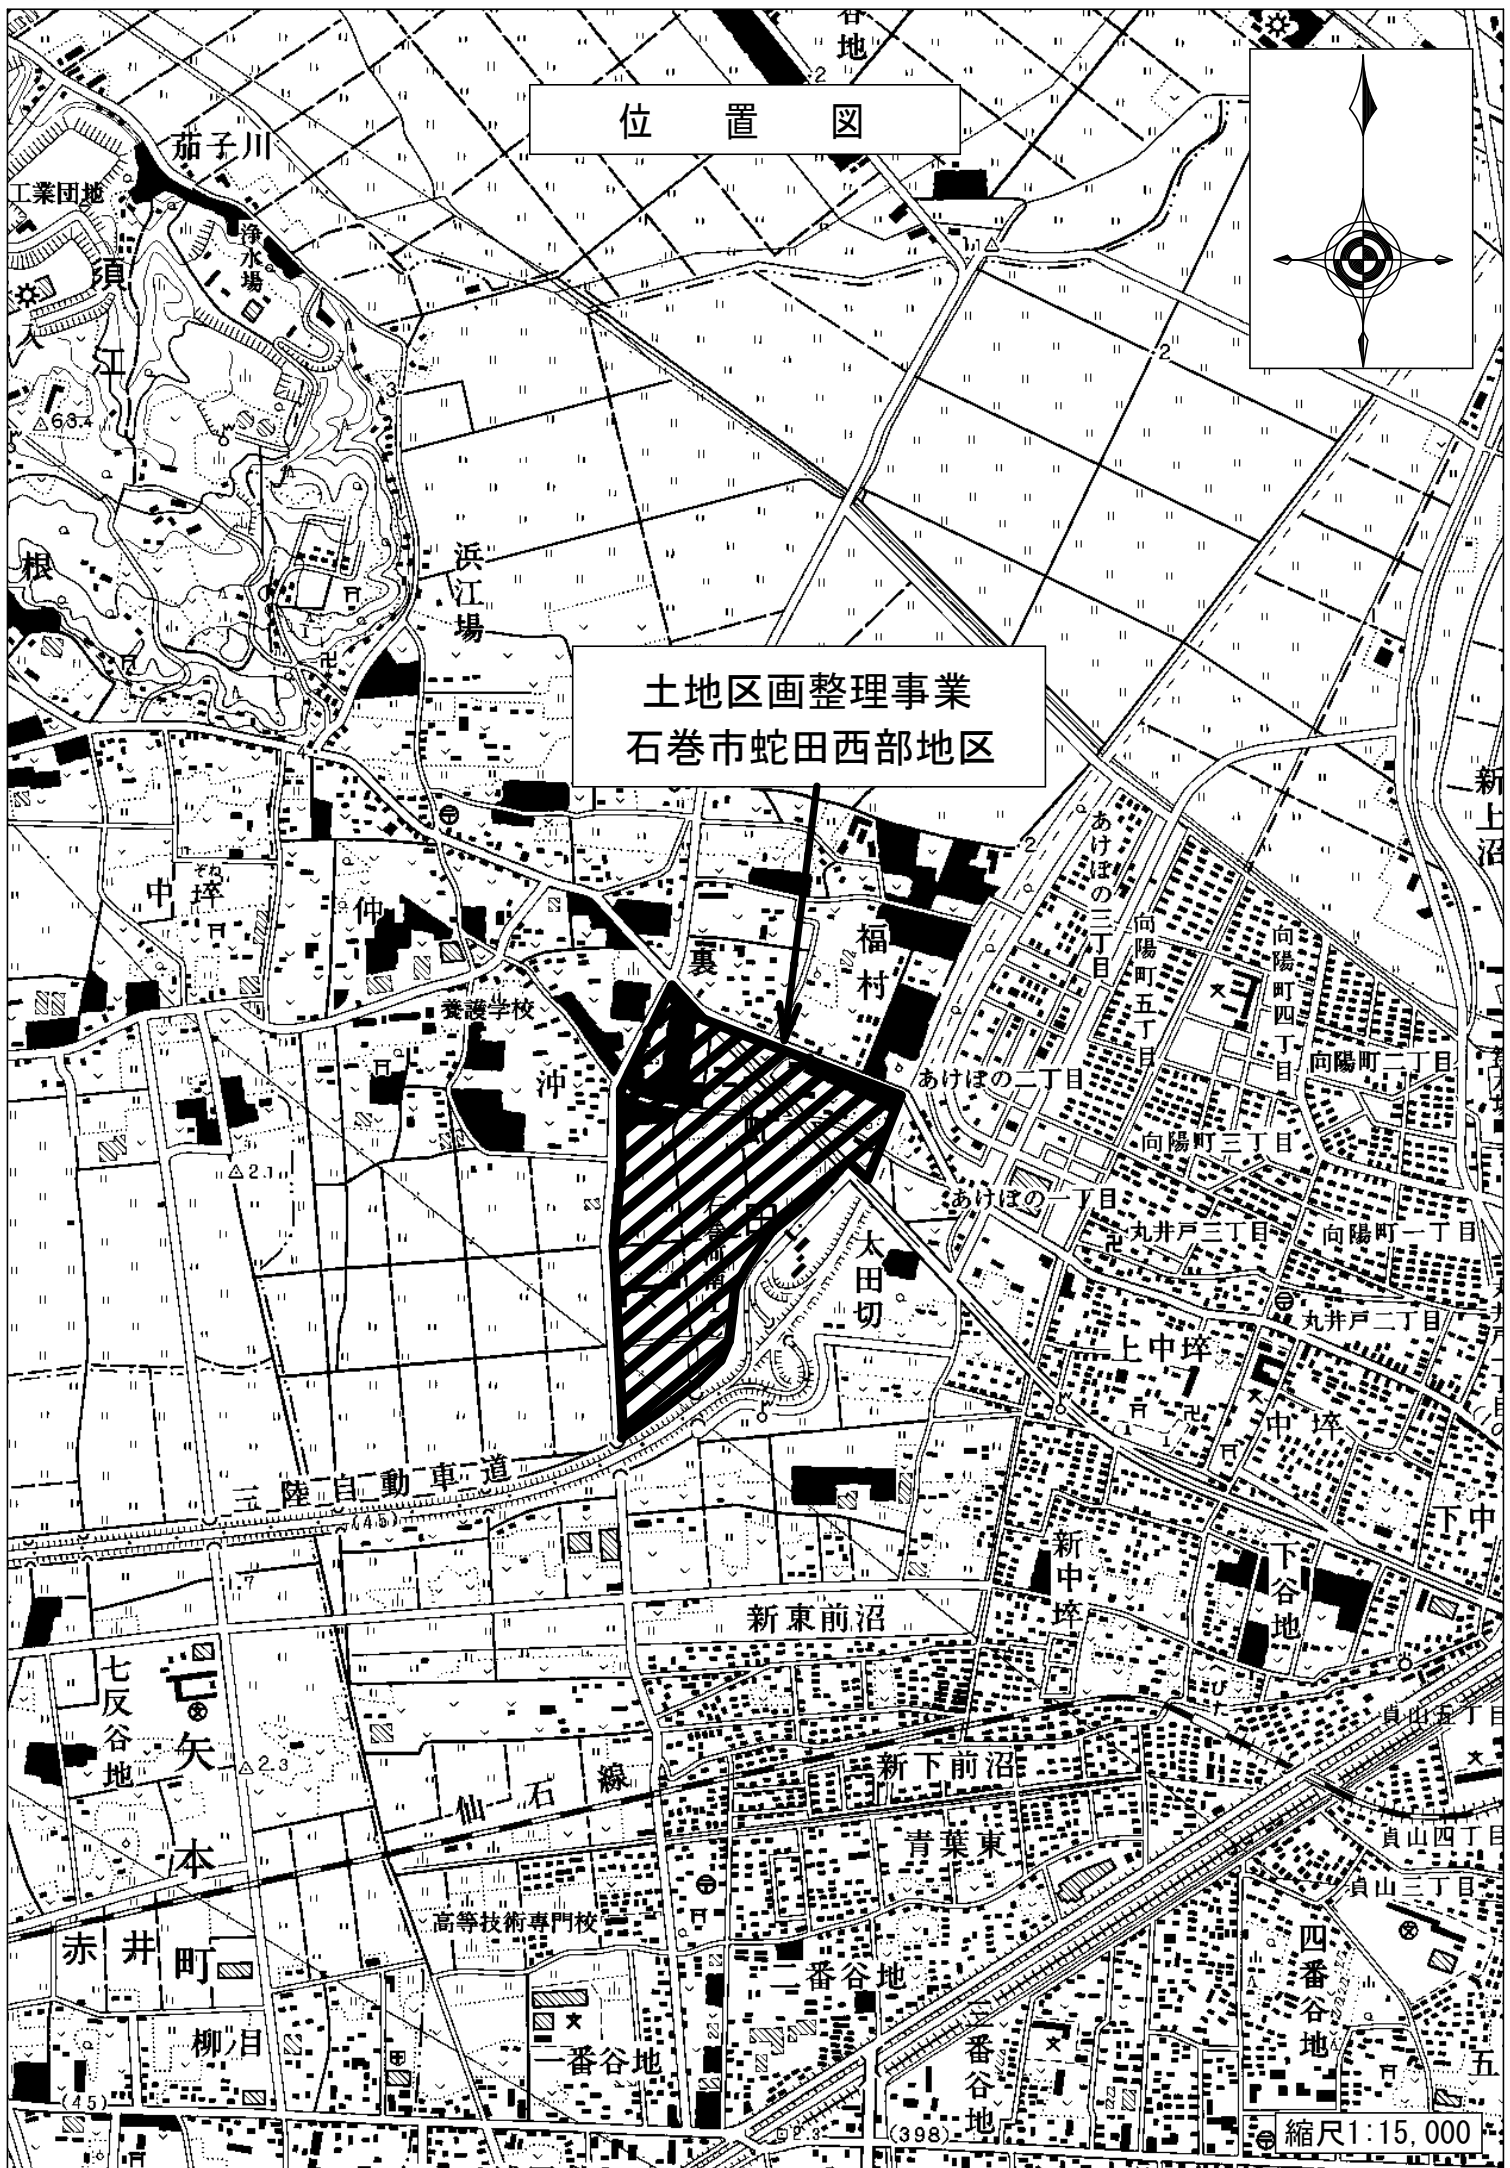

位置図

土地区画整理事業  
石巻市蛇田西部地区

縮尺 1:15,000