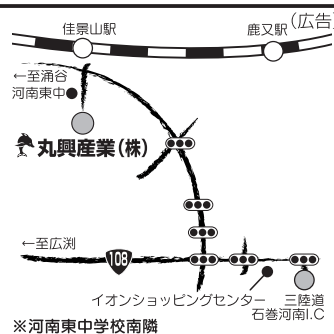

庭産受入

- ●コンクリート殻・アスファルト殻
- ●タイル・レンガ・ブロック・ガラス・瓦・スレート
- ●廃棄岩石・建設残土・他

製造メーカー格安直販の

丸興産業(株)

石巻市鹿又字穴山 51

☎0225-74-2201
http://www.evergreen33.jp