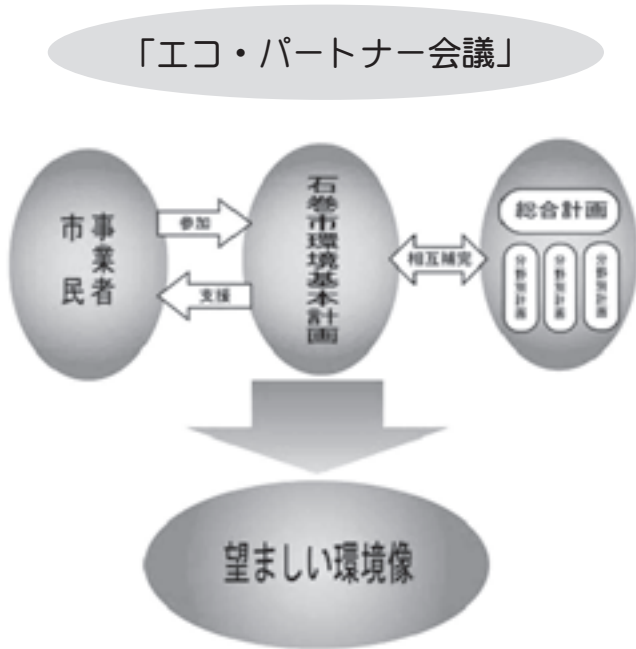

製造メーカー格安直販の

丸興産業(株)

石巻市鹿又字穴山 51

☎0225-74-2201
http://www.evergreen33.jp

「エコ・パートナー会議」に参加してみませんか！

市環境審議会では、市民・事業者の皆さんから石巻市の環境についてのご意見やご提言をいただき、環境基本計画の進行状況の点検・評価に反映させるため、「エコ・パートナー会議」を開催します。

市の環境について皆さんが日ごろ感じていることや考えていることを環境審議会の委員と話し合ってみませんか。

多くの皆さんの参加をお待ちしています。

とき 10月22日(金)
午後7時～8時30分

ところ 市役所6階 市民ホール

入場料 無料
申・問 環境課(内線336)

アナログ放送終了まで

あと

300日!!

デジサポ宮城では、地デジに関する相談会を開催します。地デジについて相談のある方は、ぜひご参加ください。