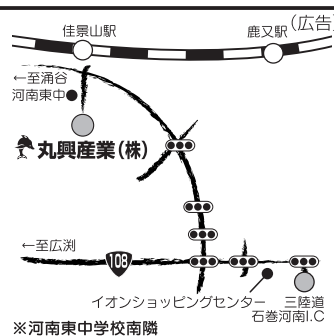

産廃受入

- コンクリート殻・アスファルト殻
- タイル・レンガ・ブロック・ガラス・瓦・スレート
- 廃棄岩石・建設残土・他

製造メーカー格安直販の

丸興産業(株)

石巻市鹿又字穴山 5 1

0225-74-2201
http://www.evergreen33.jp

思い出いっぱいの学校にお別れ

83年の歴史に幕 飯野川高等学校閉校式