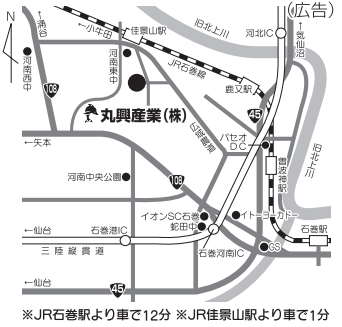

平成21年 全国消費実態調査

平成21年9月から11月までの3カ月間、平成21年全国消費実態調査を実施しています。
記入していただく世帯には、調査員より、調査票が届きますので、ご協力をお願いします。
[団] 総合政策課(内線523・317)

砂・砂利土の百貨店

バケツ一杯のお届けから
敷均工事まで
おまかせ
下さい!!
見積無料

- 外構工事
- 家屋解体(部分解体含む)工事
 - フェンス・ブロック解体及び取付工事
 - 駐車場アスファルト舗装・コンクリート工事
 - カーポート解体及び取付工事
 - 庭木・芝草撤去植替え張替え工事
 - 他、一般土木工事

もうすぐお彼岸です

お彼岸は、マイカーで墓参される方が多く、石巻霊園内の道路が大変混雑します。駐車禁止区域への駐車は避けて、管理事務所前にある駐車場をご利用ください。なお、駐車禁止区域外の路上は全区域「片側駐車」となります。

斎場側入口もご利用ください

お彼岸期間中は、石巻霊園入口が大変混み合います。石巻斎場入口の方からも石巻霊園に行くことができますのでご利用ください。

供物は持ち帰りましょう

皆さんが墓前にお供えした供物は、そのままにしておくことがラズなどによって散乱してしまいます。また、かんきつ類はハチが寄りやすく、他の墓参者にも危険が及びます。供物は必ずお持ち帰りください。