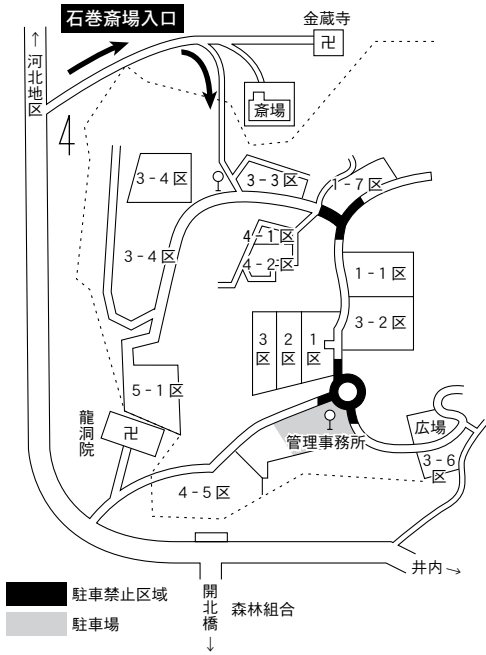

もうすぐお彼岸です

お彼岸は、マイカーで墓参される方が多く、石巻霊園内の道路が大変混雑します。駐車禁止区域への駐車は避けて、管理事務所前にある駐車場をご利用ください。なお、駐車禁止区域外の路上は全区域「片側駐車」となります。

斎場側入口もご利用ください

お彼岸期間中は、石巻霊園入口が大変混み合います。石巻斎場入口の方からも石巻霊園に行くことができますのでご利用ください。

供物は持ち帰りましょう

皆さんが墓前にお供えした供物は、そのままにしておくことがラズなどによって散乱してしまいます。また、かんきつ類はハチが寄りやすく、他の墓参者にも危険が及びます。供物は必ずお持ち帰りください。

火の後始末を確認しましょう

例年、線香をたいた火の不始末などにより、霊園内で火災が発生しています。線香をたいた火やたばこの吸殻などの後始末を徹底し、火災に十分注意してください。

☎ 環境対策課（内線508・507）

石巻地域の都市計画の変更に関する説明会・公聴会の開催

石巻地域の都市計画区域、都市計画区域マスタープラン、区域区分の見直しなどに関する説明会・公聴会を開催します。

対象地域 石巻市・東松島市・女川町