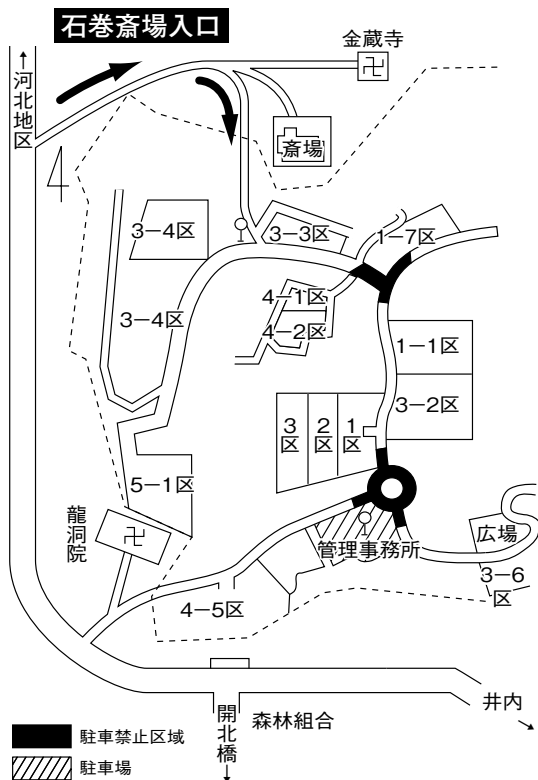

# もうすぐお彼岸です

お彼岸は、マイカーで墓参される方が多く、石巻霊園内の道路が大変混雑します。駐車禁止区域への駐車は避けて、管理事務所前にある駐車場をご利用ください。なお、駐車禁止区域外の路上は全区域「片側駐車」となります。

## 斎場側入口もご利用ください

お彼岸期間中は、石巻霊園入口が大変混雑します。石巻斎場入口の方からも石巻霊園に行くことができますのでご利用ください。

# 霊園行き無料バス

9月20日(土)

※無料バスは、時刻表を確認の上、ご利用ください。