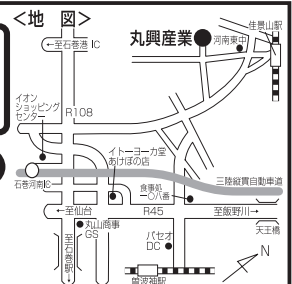

*JR石巻駅より車で12分
*JR佳景山駅より車で1分

R2100
古紙配合率100% 白色度70%
再生紙を使用しています

ホームページ石巻のアドレスは <http://www.city.ishinomaki.lg.jp/> です。
インターネットからのご意見・ご提言については、ホームページ上からお願いします。