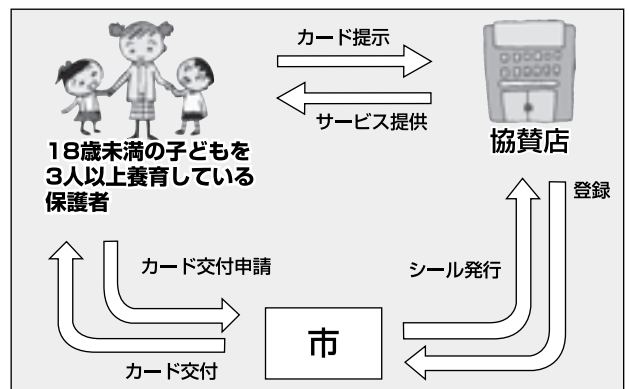

● 例 ●

18歳未満の子どもが5人いる場合

第1子が18歳になる年度の3月31日まで5人以上用のカードが利用できます。

次年度は、4人用のカードとなります。(第2子が18歳になる年度の3月31日まで有効)

第2子が18歳になった次年度は、3人用のカードとなります。(第3子が18歳になる年度の3月31日まで有効)

第3子が18歳になった次年度 対象外となります。

※18歳未満の子どもが3人以上いる間は、全て対象となります。

期待しています子育て応援カード

岩井めぐみさん
日和が丘

12歳を筆頭に、男女2人ずつ4人の子どもがいます。

当然いろいろな経費も4人分必要な場合も多く、買い物の際に割引サービスが受けられる、今回の子育て応援カードには期待しています。

また、市内の事業者から買い物をするということは、地域振興にもなるので、ぜひ利用したいと思っています。

この制度が始まることにより、子育ての不安がひとつでも少なくなり、「石巻で子育てしたい」と思う方が増えるといいですね。