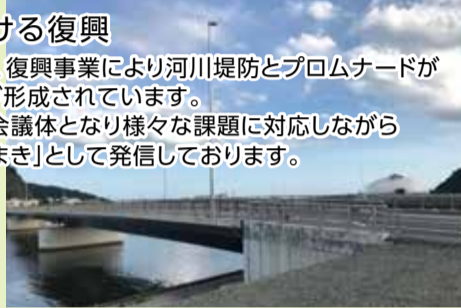

# 市街地復興事業情報 リバイブいしのまき

～かわとまちが一体となった新しい交流拠点の形成～

石巻市市街地復興工事調整会議調整事務局  
(国土交通省北上川下流河川事務所・  
宮城県東部土木事務所・石巻市)  
市基盤整備課 (内線 5513・5514)

震災前の風景

現在の風景

## かわまちにおける復興

東日本大震災前に暮らしや生業のあった川沿いは、復興事業により河川堤防とプロムナードが整備され、水辺と親しむことができる堤防一体空間が形成されています。これらの事業は、国・県・市及び施工業者が一つの会議体となり様々な課題に対応しながら進めて参りました。その状況を随時「リバイブいしのまき」として発信しております。

## 国・県・市の整備担当者からのコメント！

かつて堤防の無かった市街地に、地域住民のみなさまと意見交換を重ね、多くの人々にご利用いただけるような環境づくりや、景観形成に配慮した堤防を整備しました。

歴史ある内海橋の架け替えは、河川堤防と周辺事業との課題を調整しながら、安全で円滑な交通確保と地域の活性化への貢献に配慮しました。

北上川河口の市街地において、新たなにぎわいの空間づくりを目指し、多岐にわたる事業者間調整を図りながら「かわまち交流拠点」の整備を進めてきました。