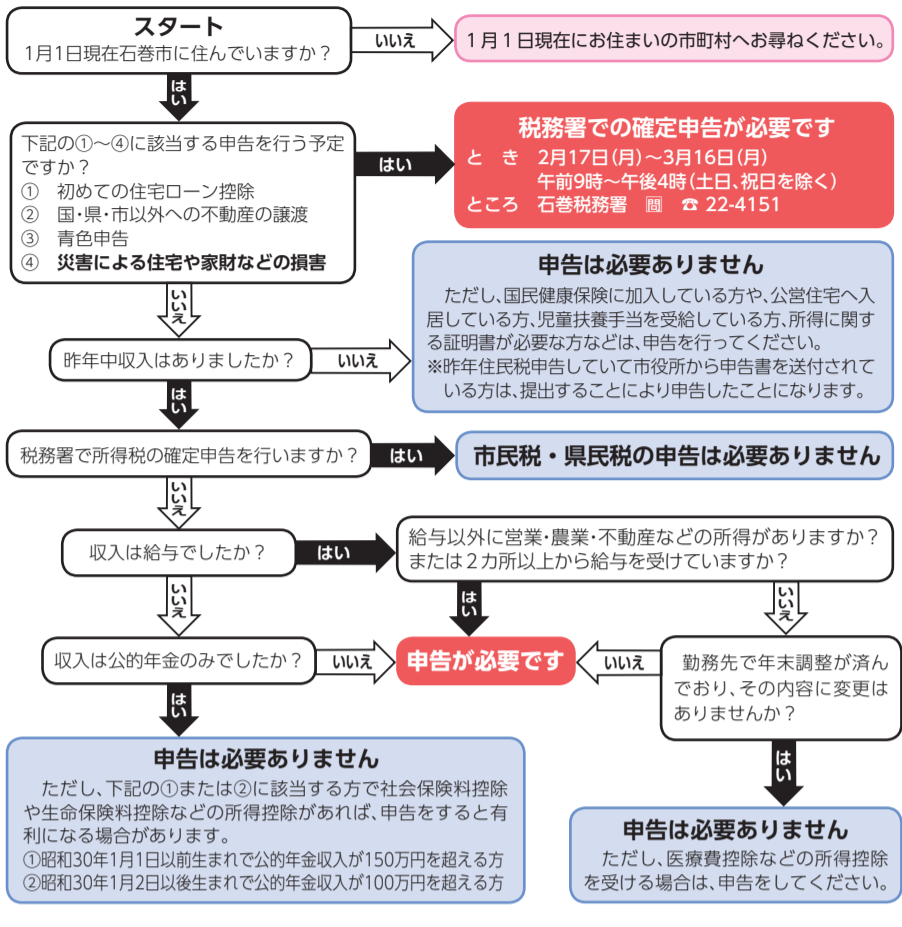

令和2年度 市民税・県民税申告のお知らせ

<市民税・県民税の申告が必要な方と不要な方>

<申告に必要なもの>

- 事業所得(営業等・農業)、不動産所得のあった方
収入や経費などがわかる各種帳簿および領収書
※帳簿などは必ずまとめてくるようお願いします。
- 給与所得、年金所得のあった方
令和元年分の源泉徴収票または給与支払明細書
- 各種保険の控除、医療費控除を申告する方(平成31年(令和元年中)に支払ったもの)
・生命保険料、個人年金保険料、地震保険料の支払証明書
・国民健康保険税、後期高齢者医療保険料、国民年金保険料、介護保険料、その他社会保険料の領収書または証明書
・障害者控除を受ける方は、障害者手帳または市で交付している「障害者控除対象者認定書」
・医療費控除を受ける方は通常の医療費控除とセルフメディケーション税制を選択することができます。
通常の医療費控除を受ける方は、「医療費控除の明細書」または健康保険組合などから送られてくる医療費通知書(「医療費のお知らせ」)および保険などで補てんされた金額の明細書。
セルフメディケーション税制を受ける方は、一定の取り組みを行ったことを明らかにする書類(例:健康診断結果通知表、その他)および「セルフメディケーション税制の明細書」
※必ず対象薬品などを確認し合計額を計算した上でお越しく下さい。
※医療費の領収書、保険などで補てんされた金額の明細書およびセルフメディケーション税制の領収書は、自宅で5年間保管してください。税務署から求められたときは、提示または提出しなければなりません。
- 地方公共団体への土地建物の売却があった方
買取証明書など
- 所得税の還付を受ける方
通帳など口座番号がわかるもの
- 印鑑(ゴム印は不可)
- 個人番号がわかる証明書類および身元確認書類
例:マイナンバーカード・通知カードと免許証など
※身元確認ができない場合、申告を受けられないこともあります。
※同一世帯以外の方が代理で申告をする場合は委任状が必要です。

<市役所会場へお車で越しの方へ>

庁舎に併設する立体駐車場は大変混雑することが予想されますので、ご了承ください。なお、駐車券は申告会場までご持参ください。

本日程表にある最寄りの会場で申告してください。なお、**該当地区の日程で都合が悪い場合は、日程表にあるほかの日程・会場で申告を行ってください。**申告期間中は、市役所および総合支所窓口での申告受け付けは行っていませんのでご注意ください。

図 市民税課(内線3096) 各総合支所市民生活課