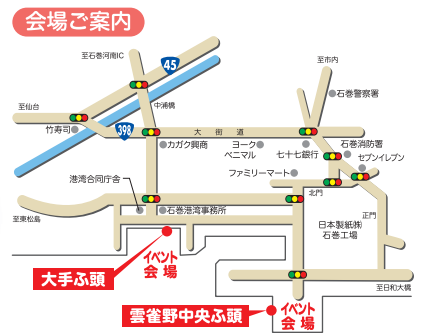

ぱしふいっくびいなす

全長 183.4m 総トン数 26,594トン 定員 620名

5月21日月

会場 石巻港大手ふ頭

時間 13:00~21:00

◆ 入出港セレモニー

- ○大漁旗によるお出迎え(入港時)
- ○打上花火でお見送り[21:00頃](出港時)

◆ 陸上イベント

- ○石巻市・東松島市・女川町・松島町の物産展
- ○ゆるきゃら登場

大型客船歓迎

ウェルカムフェスタ 2018