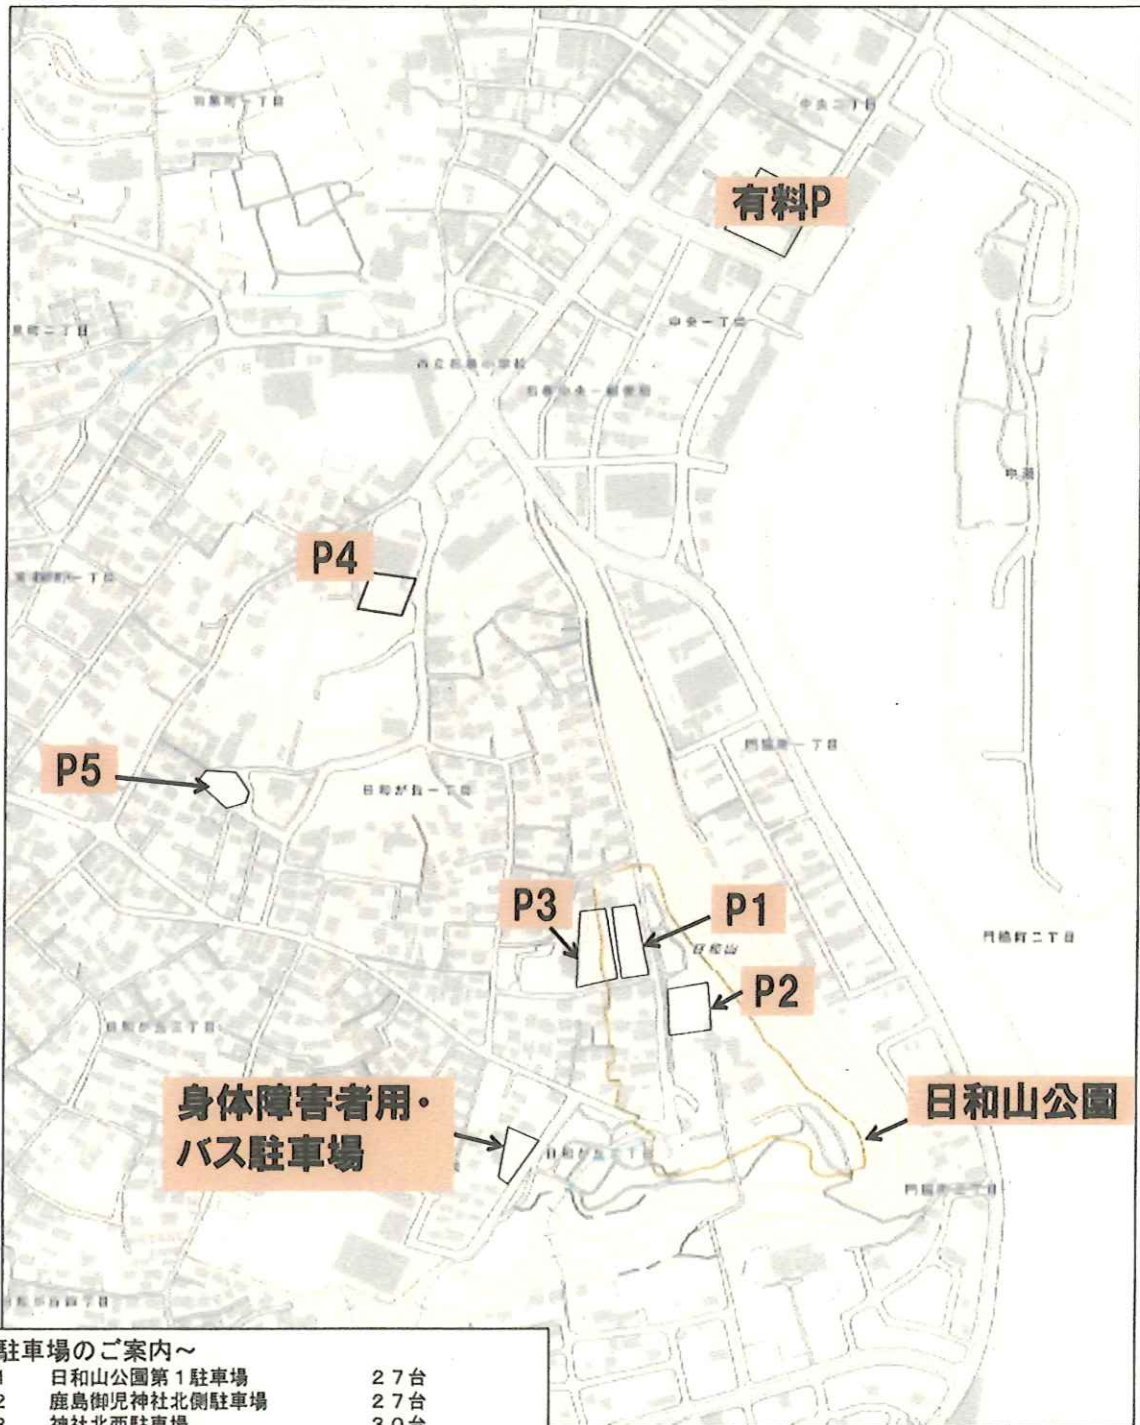

日和山公園 臨時駐車場地図

出典:国土地理院地図

～駐車場のご案内～

P 1	日和山公園第1駐車場	27台
P 2	鹿島御児神社北側駐車場	27台
P 3	神社北西駐車場	30台
P 4	中央公民館駐車場	24台
P 5	旧寿楽荘駐車場	28台

身体障害者駐車場	4台
バス駐車場	2台

有料P	かわまち立体駐車場	215台
	身体障害者駐車場	4台
	バス駐車場	5台

乗用車駐車場	351台 (うち無料136台、有料215台)
身体障害者駐車場	8台 (うち無料4台、有料4台)
バス駐車場	7台 (無料)