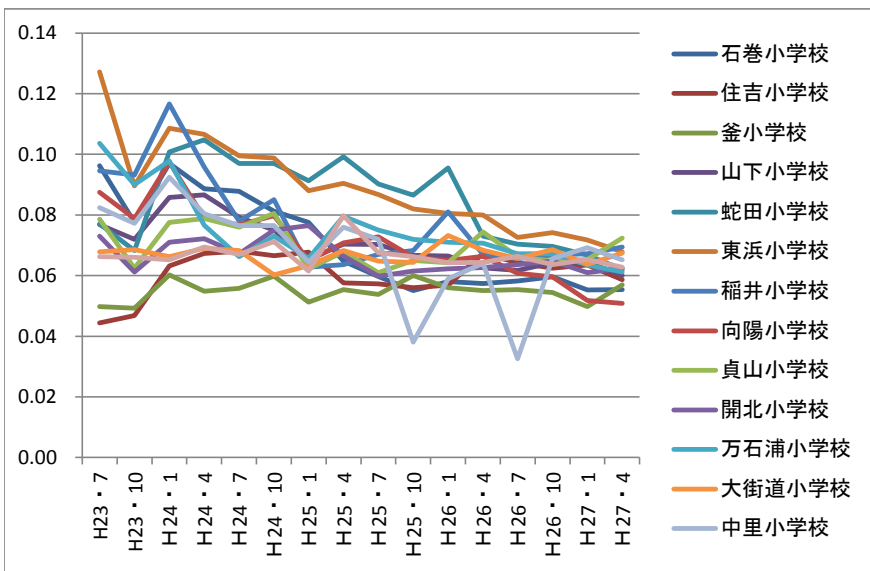

市内各小学校における空間放射線量測定結果

資料1

1 石巻地区

3 河南地区

2 河北・雄勝地区

4 桃生・北上・牡鹿地区