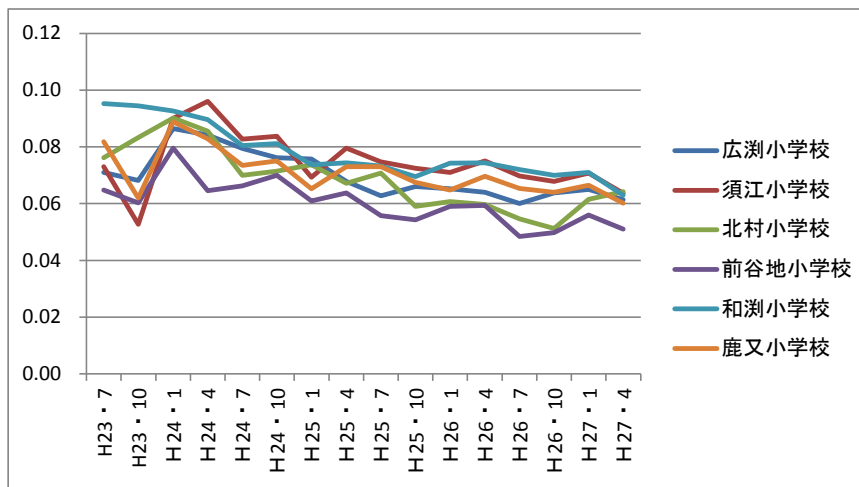

市内各小学校における空間放射線量測定結果

資料1

1 石巻地区

3 河南地区

2 河北・雄勝地区

4 桃生・北上・牡鹿地区