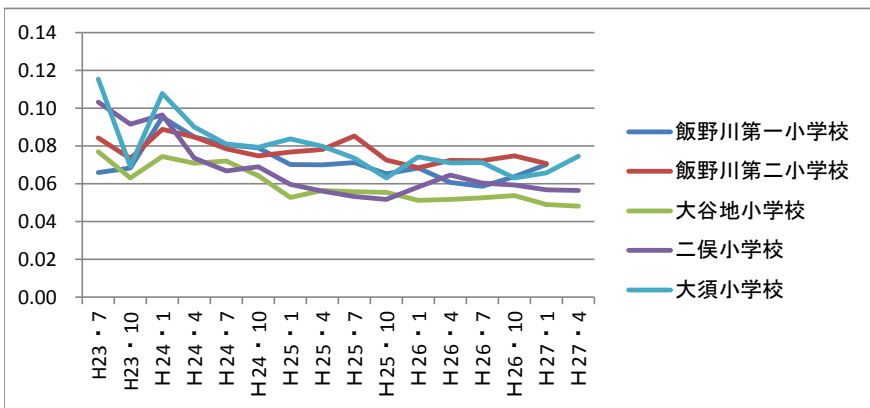

市内各小学校における空間放射線量測定結果

資料1

1 石巻地区

3 河南地区

2 河北・雄勝地区

4 桃生・北上・牡鹿地区