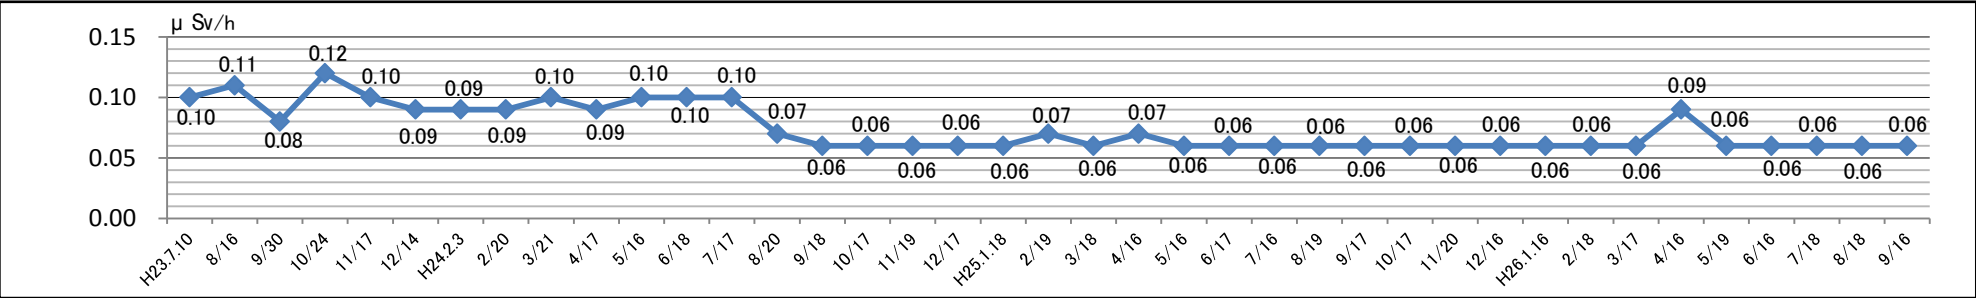

雄勝・森林公園

牡鹿・清優館(牡鹿地区保育所)

※観測地点 地上50cm
 ※各保育所の観測地点は敷地中央付近

石巻市内各地の空間放射線量推移
小・中学校の測定結果推移

釜小学校

稲井小学校

河北・河北中学校

河南・河南西中学校