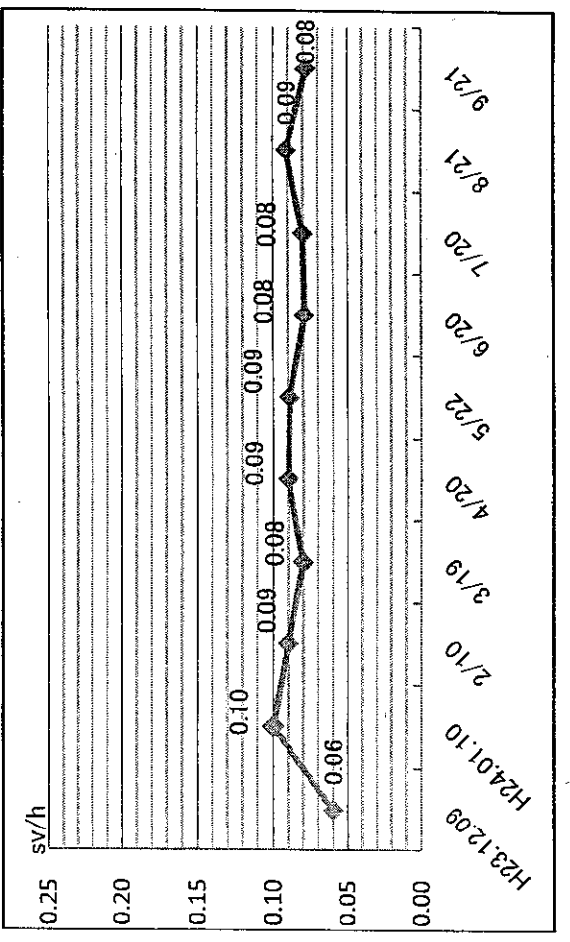

北上・北上中学校

雄勝 大須小学校