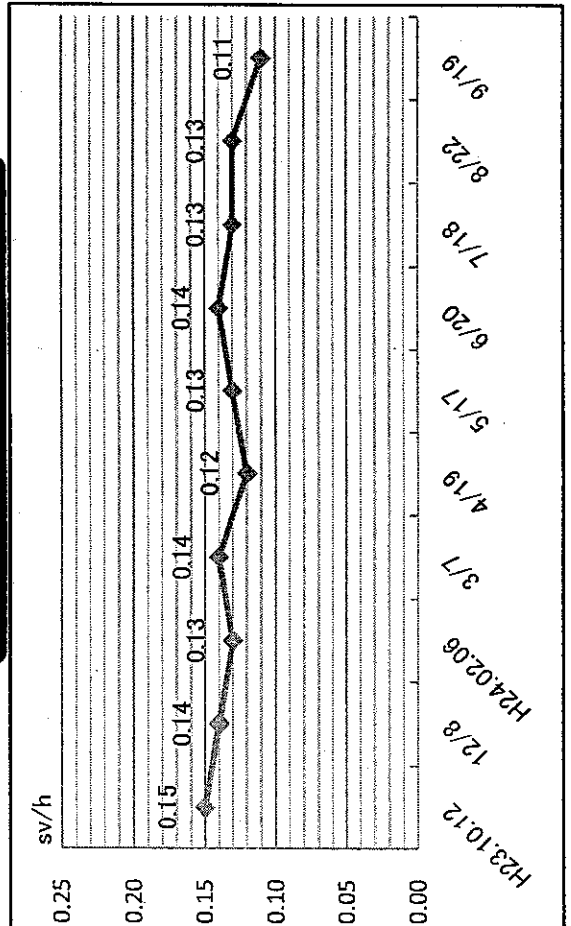

旧大原中仮設住宅地内