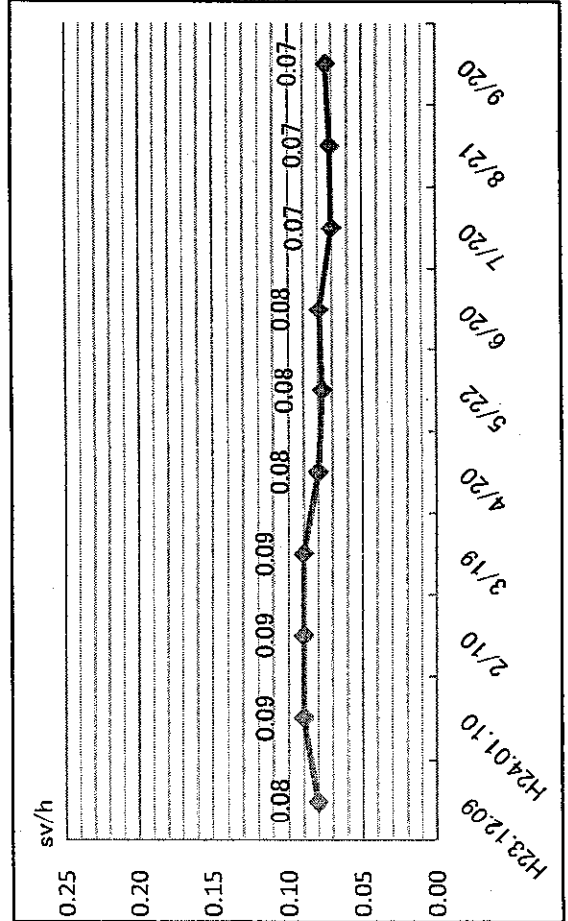

石巻市内各地の放射線量推移
小・中学校の測定結果推移

河北中学校