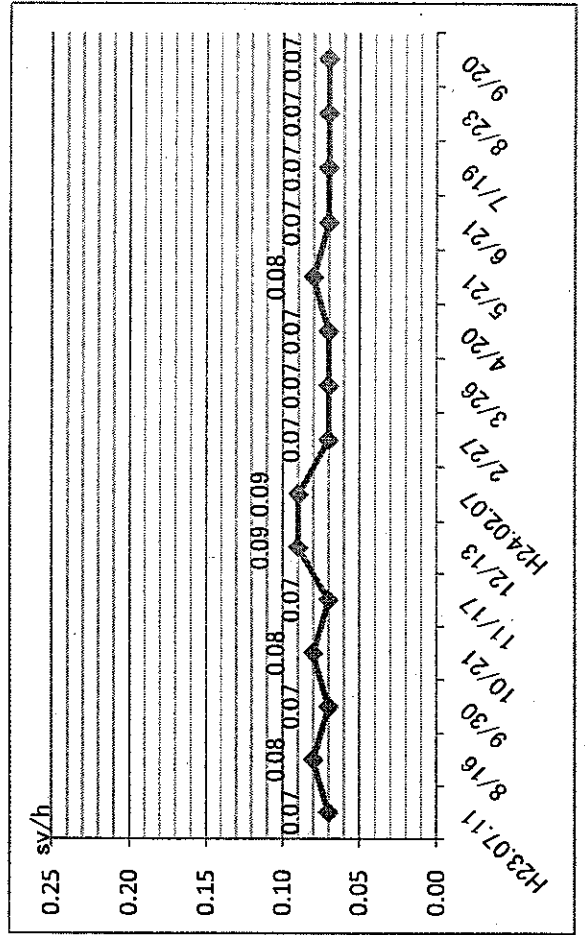

市内各地（22ヶ所抽出）における放射線量推移

資料1

石巻駅前にきらい広場

水田保育所

蛸田保育所

瀬波保育所

河南·前谷地保育所

北上·橋浦保育所

河北·鼓野川保育所

桃生·新田保育所

鹿嶋・清野館(村鹿地区保育所)

※観測地点 地上50cm  
 ※各保育所の観測地点は敷地中央付近

桂勝・森林公園

石巻市内各地の放射線量推移  
小・中学校の測定結果推移

釜小学校

稲井小学校