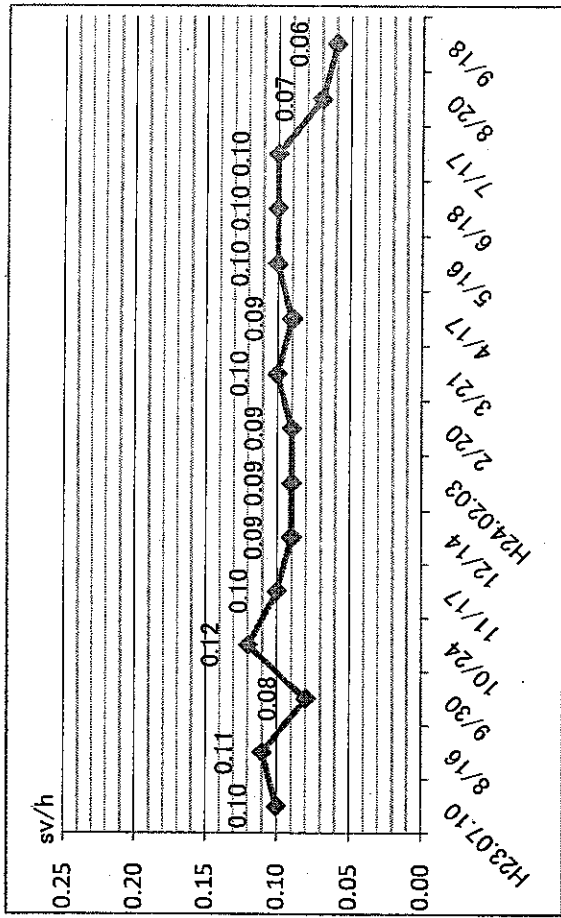

鹿嶋・清野館(村鹿地区保育所)