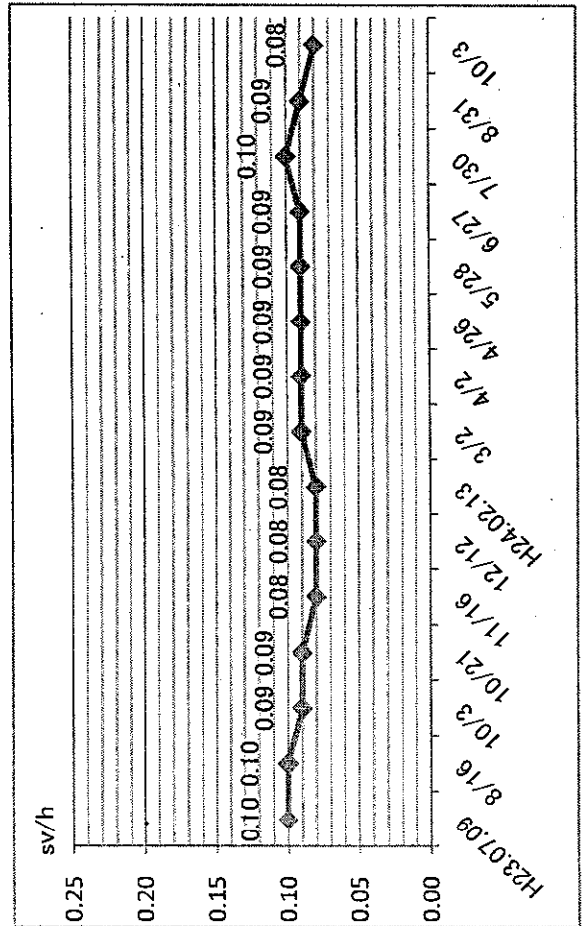

市内各地（22ヶ所抽出）における放射線量推移

資料1

石巻駅前にきらい広場

水田保育所

蛸田保育所

瀬波保育所

河南·前谷地保育所

北上·橋浦保育所

河北·鼓野川保育所

桃生·新田保育所

鹿嶋・清野館(村鹿地区保育所)

※観測地点 地上50cm  
 ※各保育所の観測地点は敷地中央付近

桂勝・森林公園

石巻市内各地の放射線量推移  
小・中学校の測定結果推移

釜小学校

稲井小学校