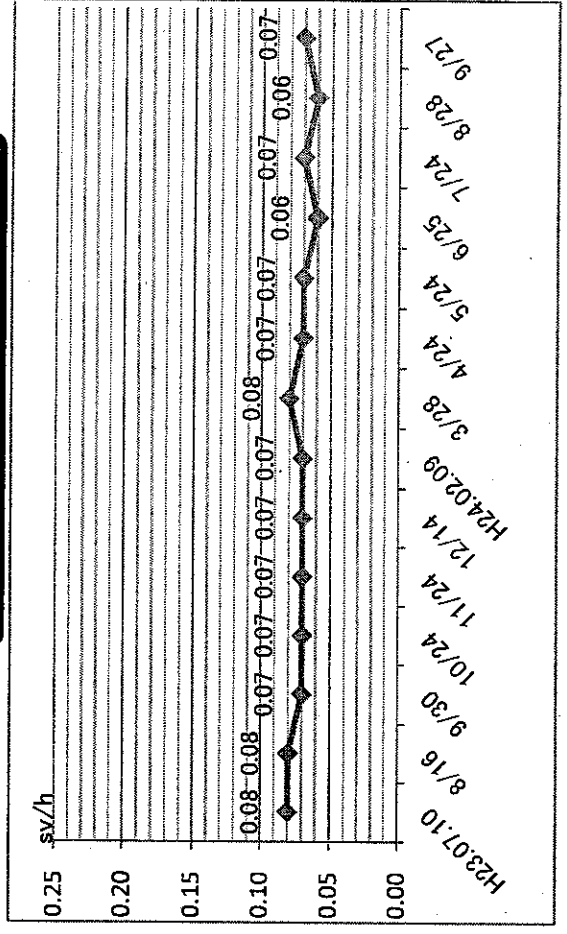

市内各地（22ヶ所抽出）における放射線量推移

資料1

石巻駅前にきらい広場

水田保育所

蛸田保育所

瀬波保育所

河南·前谷地保育所

北上·橋浦保育所

河北·鼓野川保育所

桃生·新田保育所

鹿嶋・清野館(村鹿地区保育所)

※観測地点 地上50cm  
 ※各保育所の観測地点は敷地中央付近

桂勝・森林公園

石巻市内各地の放射線量推移  
小・中学校の測定結果推移

釜小学校

稲井小学校