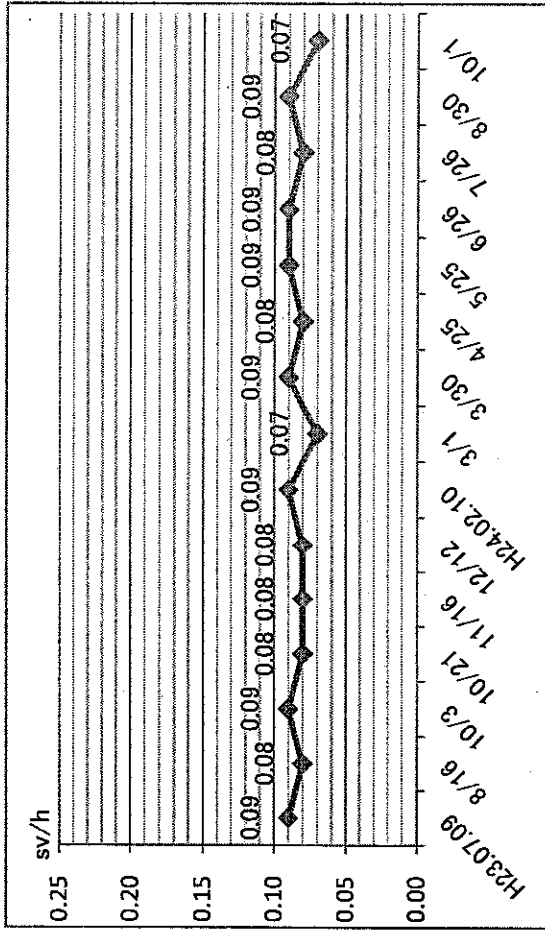

市内各地（22ヶ所抽出）における放射線量推移

資料1

石巻駅前にきらい広場

水田保育所

蛸田保育所

瀬波保育所

河南·前谷地保育所

北上·橋浦保育所

河北·鼓野川保育所

桃生·新田保育所

鹿嶋・清野館(村鹿地区保育所)

※観測地点 地上50cm  
 ※各保育所の観測地点は敷地中央付近

桂勝・森林公園

石巻市内各地の放射線量推移  
小・中学校の測定結果推移

釜小学校

稲井小学校