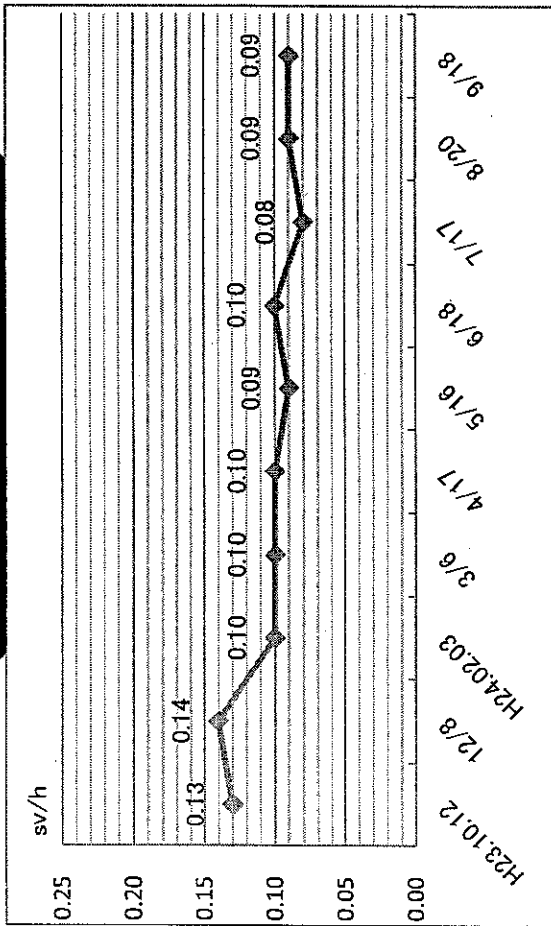

旧大原中仮設住宅地内

石巻市内各地の放射線量推移
牡鹿地区の測定結果推移

小郷倉仮設住宅地内