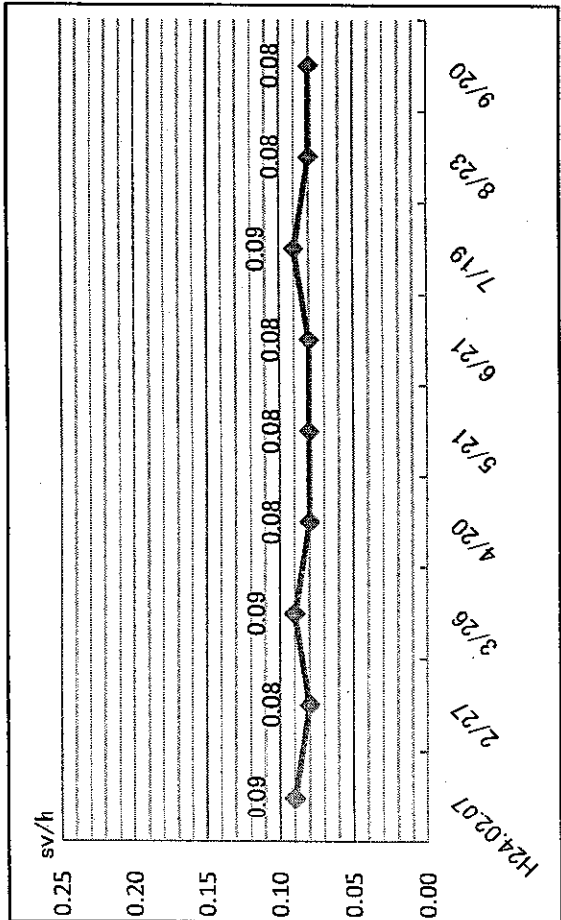

河北·鼓野川保育所

桃生·新田保育所

鹿嶋・清野館(村鹿地区保育所)

※観測地点 地上50cm  
 ※各保育所の観測地点は敷地中央付近

桂勝・森林公園

石巻市内各地の放射線量推移  
小・中学校の測定結果推移

釜小学校

稲井小学校