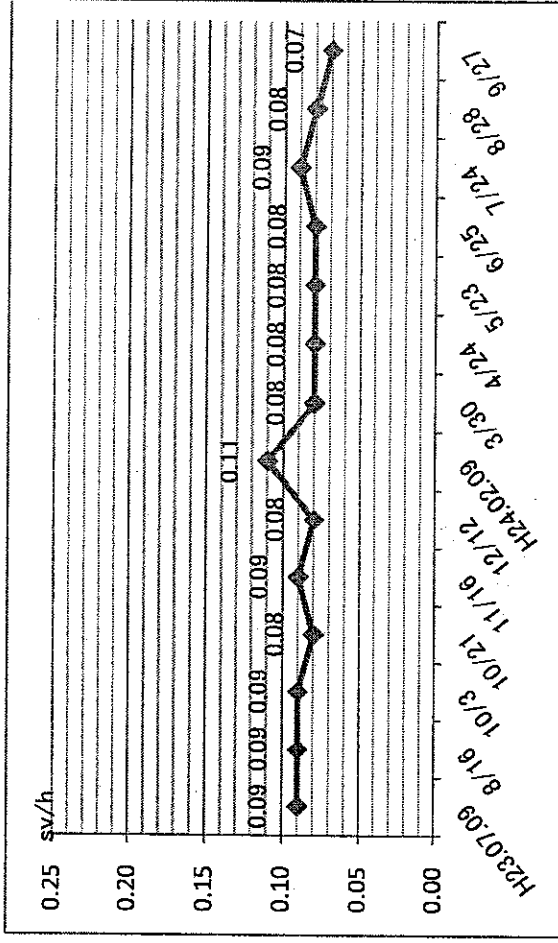

市内各地（22ヶ所抽出）における放射線量推移

資料1

石巻駅前にきらい広場

水田保育所

蛸田保育所

瀬波保育所

河南·前谷地保育所

北上·橋浦保育所

河北·鼓野川保育所

桃生·新田保育所

鹿嶋・清野館(村鹿地区保育所)

※観測地点 地上50cm  
 ※各保育所の観測地点は敷地中央付近

桂勝・森林公園

石巻市内各地の放射線量推移  
小・中学校の測定結果推移

釜小学校

稲井小学校