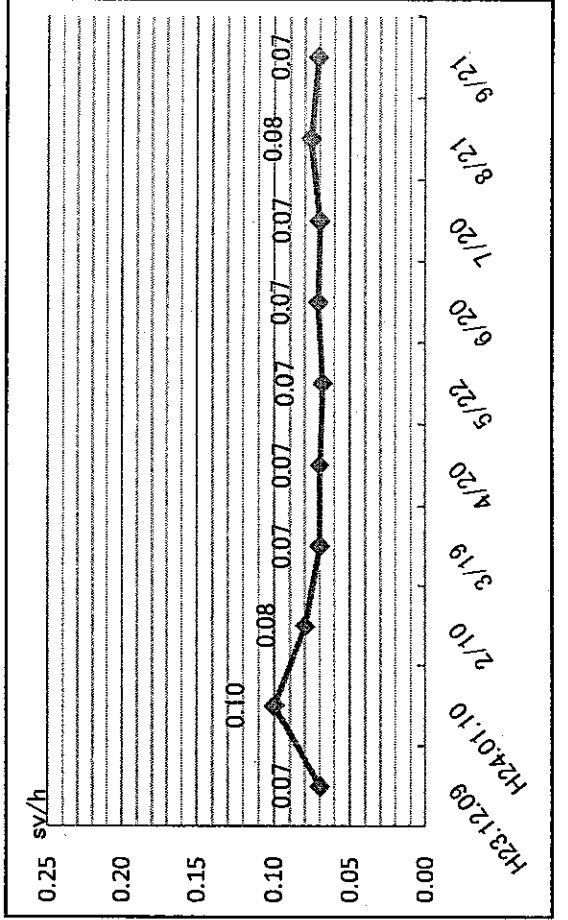

石巻市内各地の放射線量推移
小・中学校の測定結果推移

河南・河南西中学校