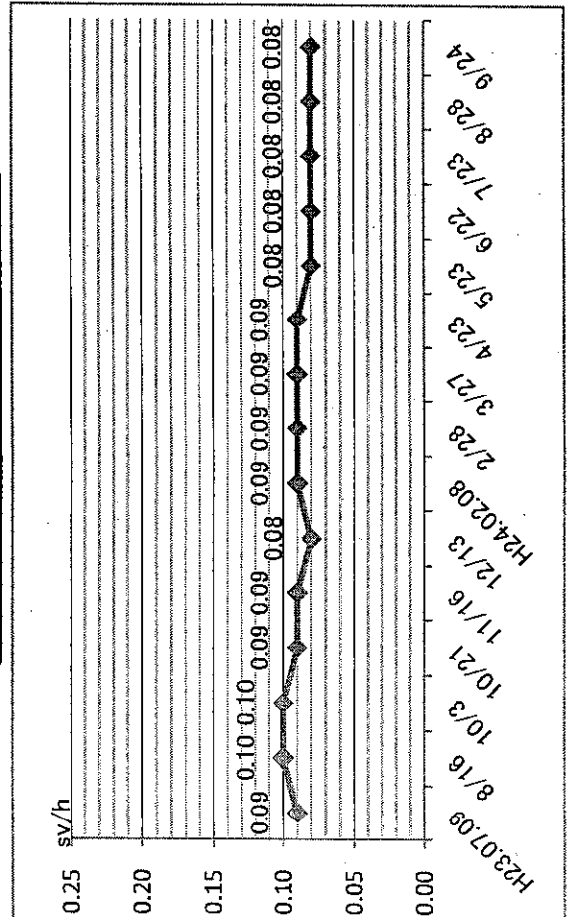

市内各地（22ヶ所抽出）における放射線量推移

資料1

石巻駅前にきらい広場

水田保育所

蛸田保育所

瀬波保育所

河南·前谷地保育所

北上·橋浦保育所

河北·鼓野川保育所

桃生·新田保育所

鹿嶋・清野館(村鹿地区保育所)

※観測地点 地上50cm  
 ※各保育所の観測地点は敷地中央付近

桂勝・森林公園

石巻市内各地の放射線量推移  
小・中学校の測定結果推移

釜小学校

稲井小学校