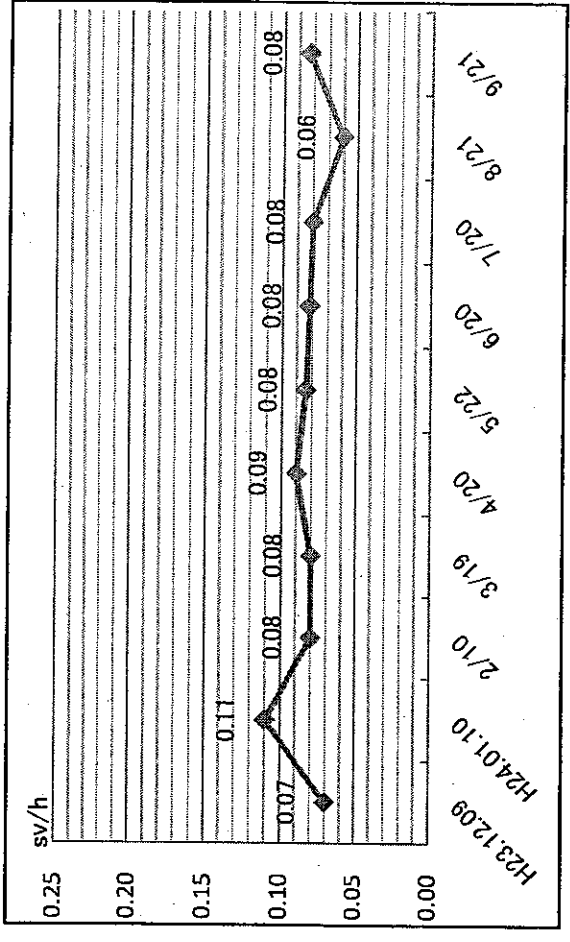

柏鹿・野崎小学校

桃生・桃生中学校