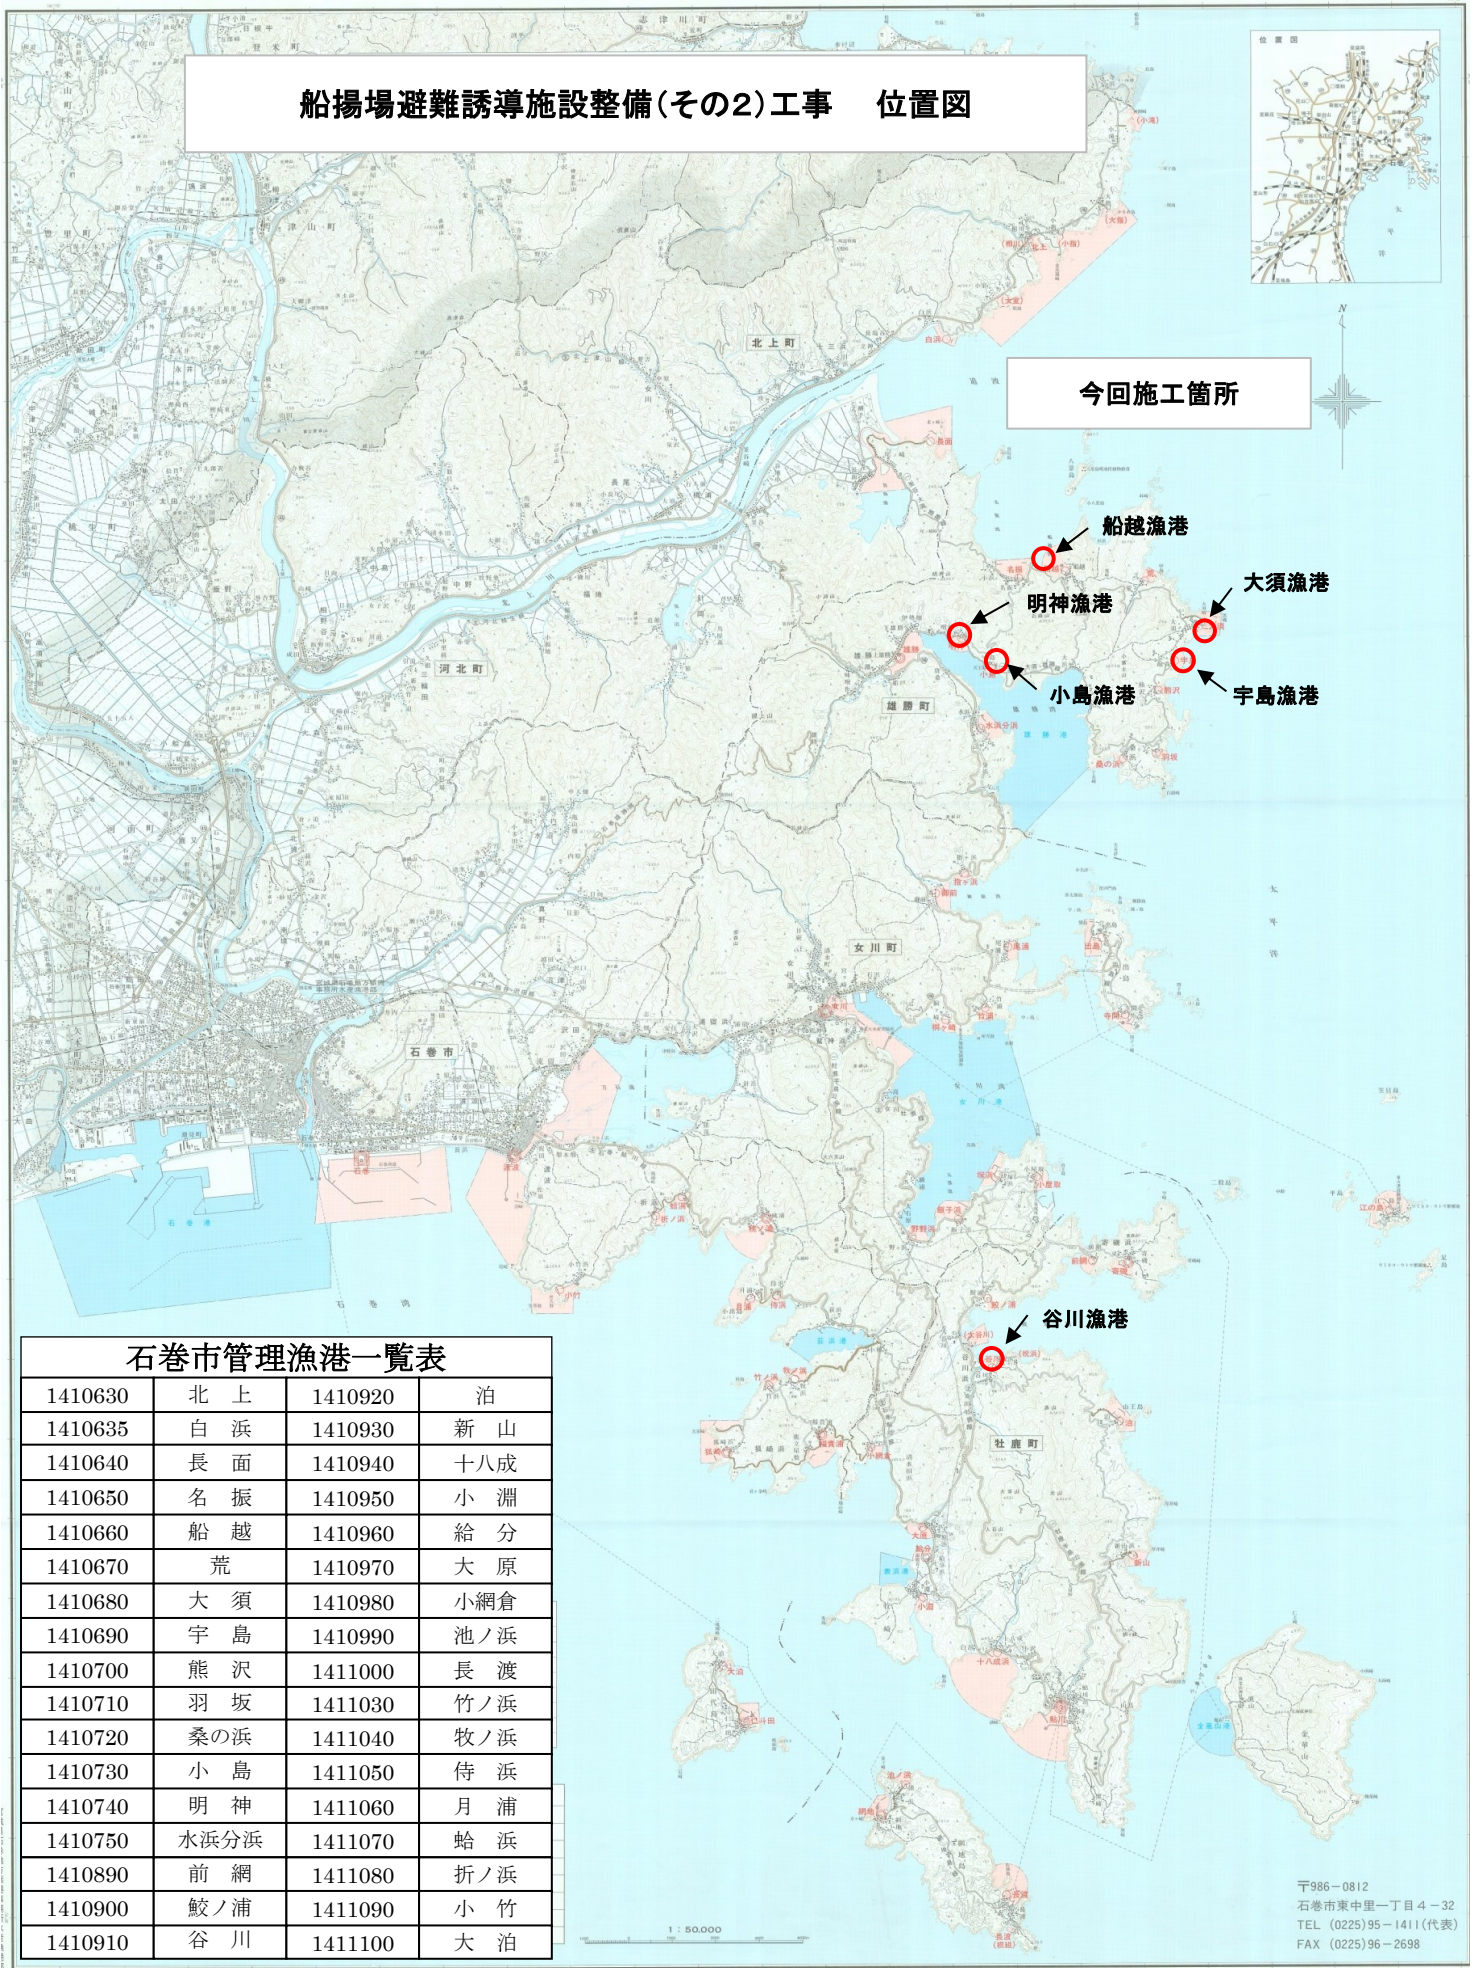

船揚場避難誘導施設整備(その2)工事 位置図

今回施工箇所

船越漁港
明神漁港
小島漁港
大須漁港
宇島漁港

谷川漁港

石巻市管理漁港一覧表

1410630	北上	1410920	泊
1410635	白浜	1410930	新山
1410640	長面	1410940	十八成
1410650	名振	1410950	小淵
1410660	船越	1410960	給分
1410670	荒	1410970	大原
1410680	大須	1410980	小網倉
1410690	宇島	1410990	池ノ浜
1410700	熊沢	1411000	長渡
1410710	羽坂	1411030	竹ノ浜
1410720	桑の浜	1411040	牧ノ浜
1410730	小島	1411050	侍浜
1410740	明神	1411060	月浦
1410750	水浜分浜	1411070	蛤浜
1410890	前網	1411080	折ノ浜
1410900	鮫ノ浦	1411090	小竹
1410910	谷川	1411100	大泊