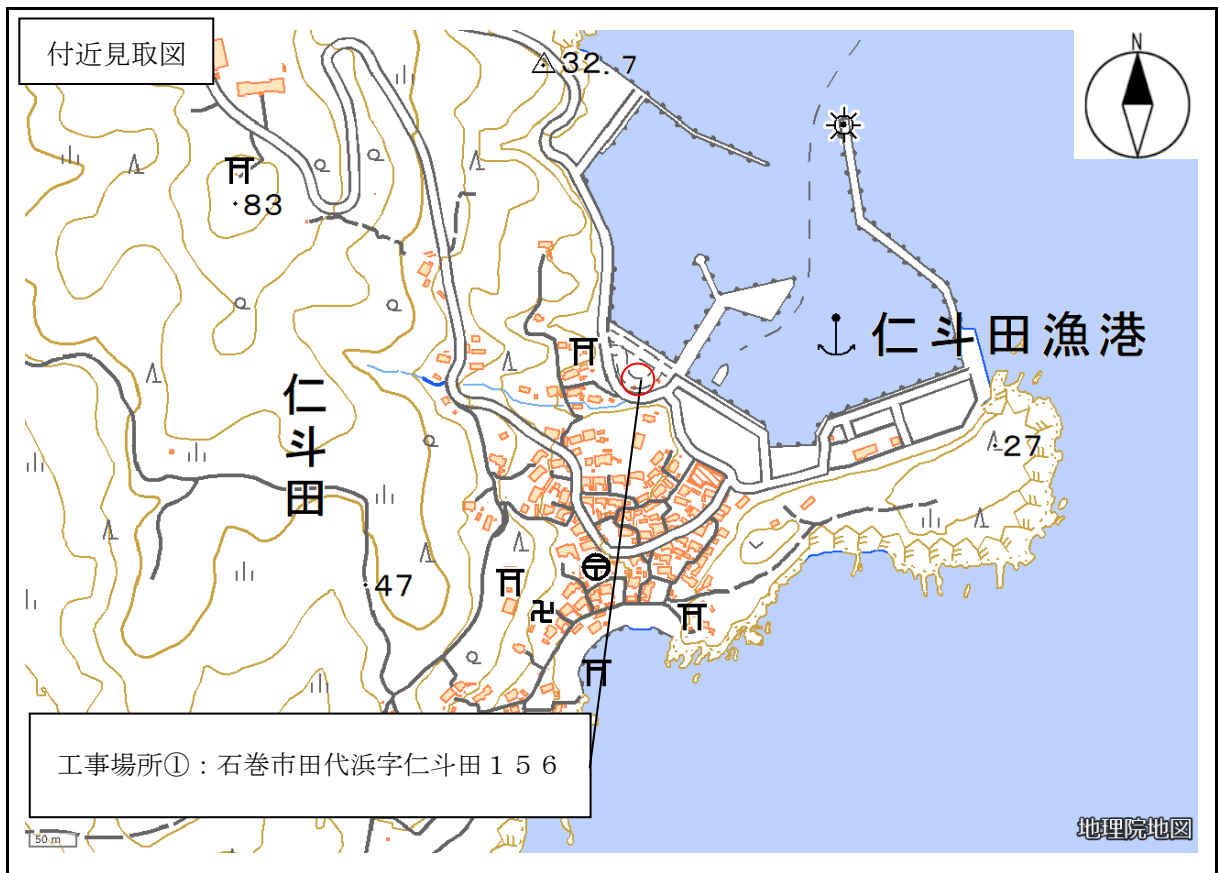

工事名称：石巻地区仁斗田ほか1か所番屋新築工事

工事名称：石巻地区仁斗田ほか1か所番屋新築工事