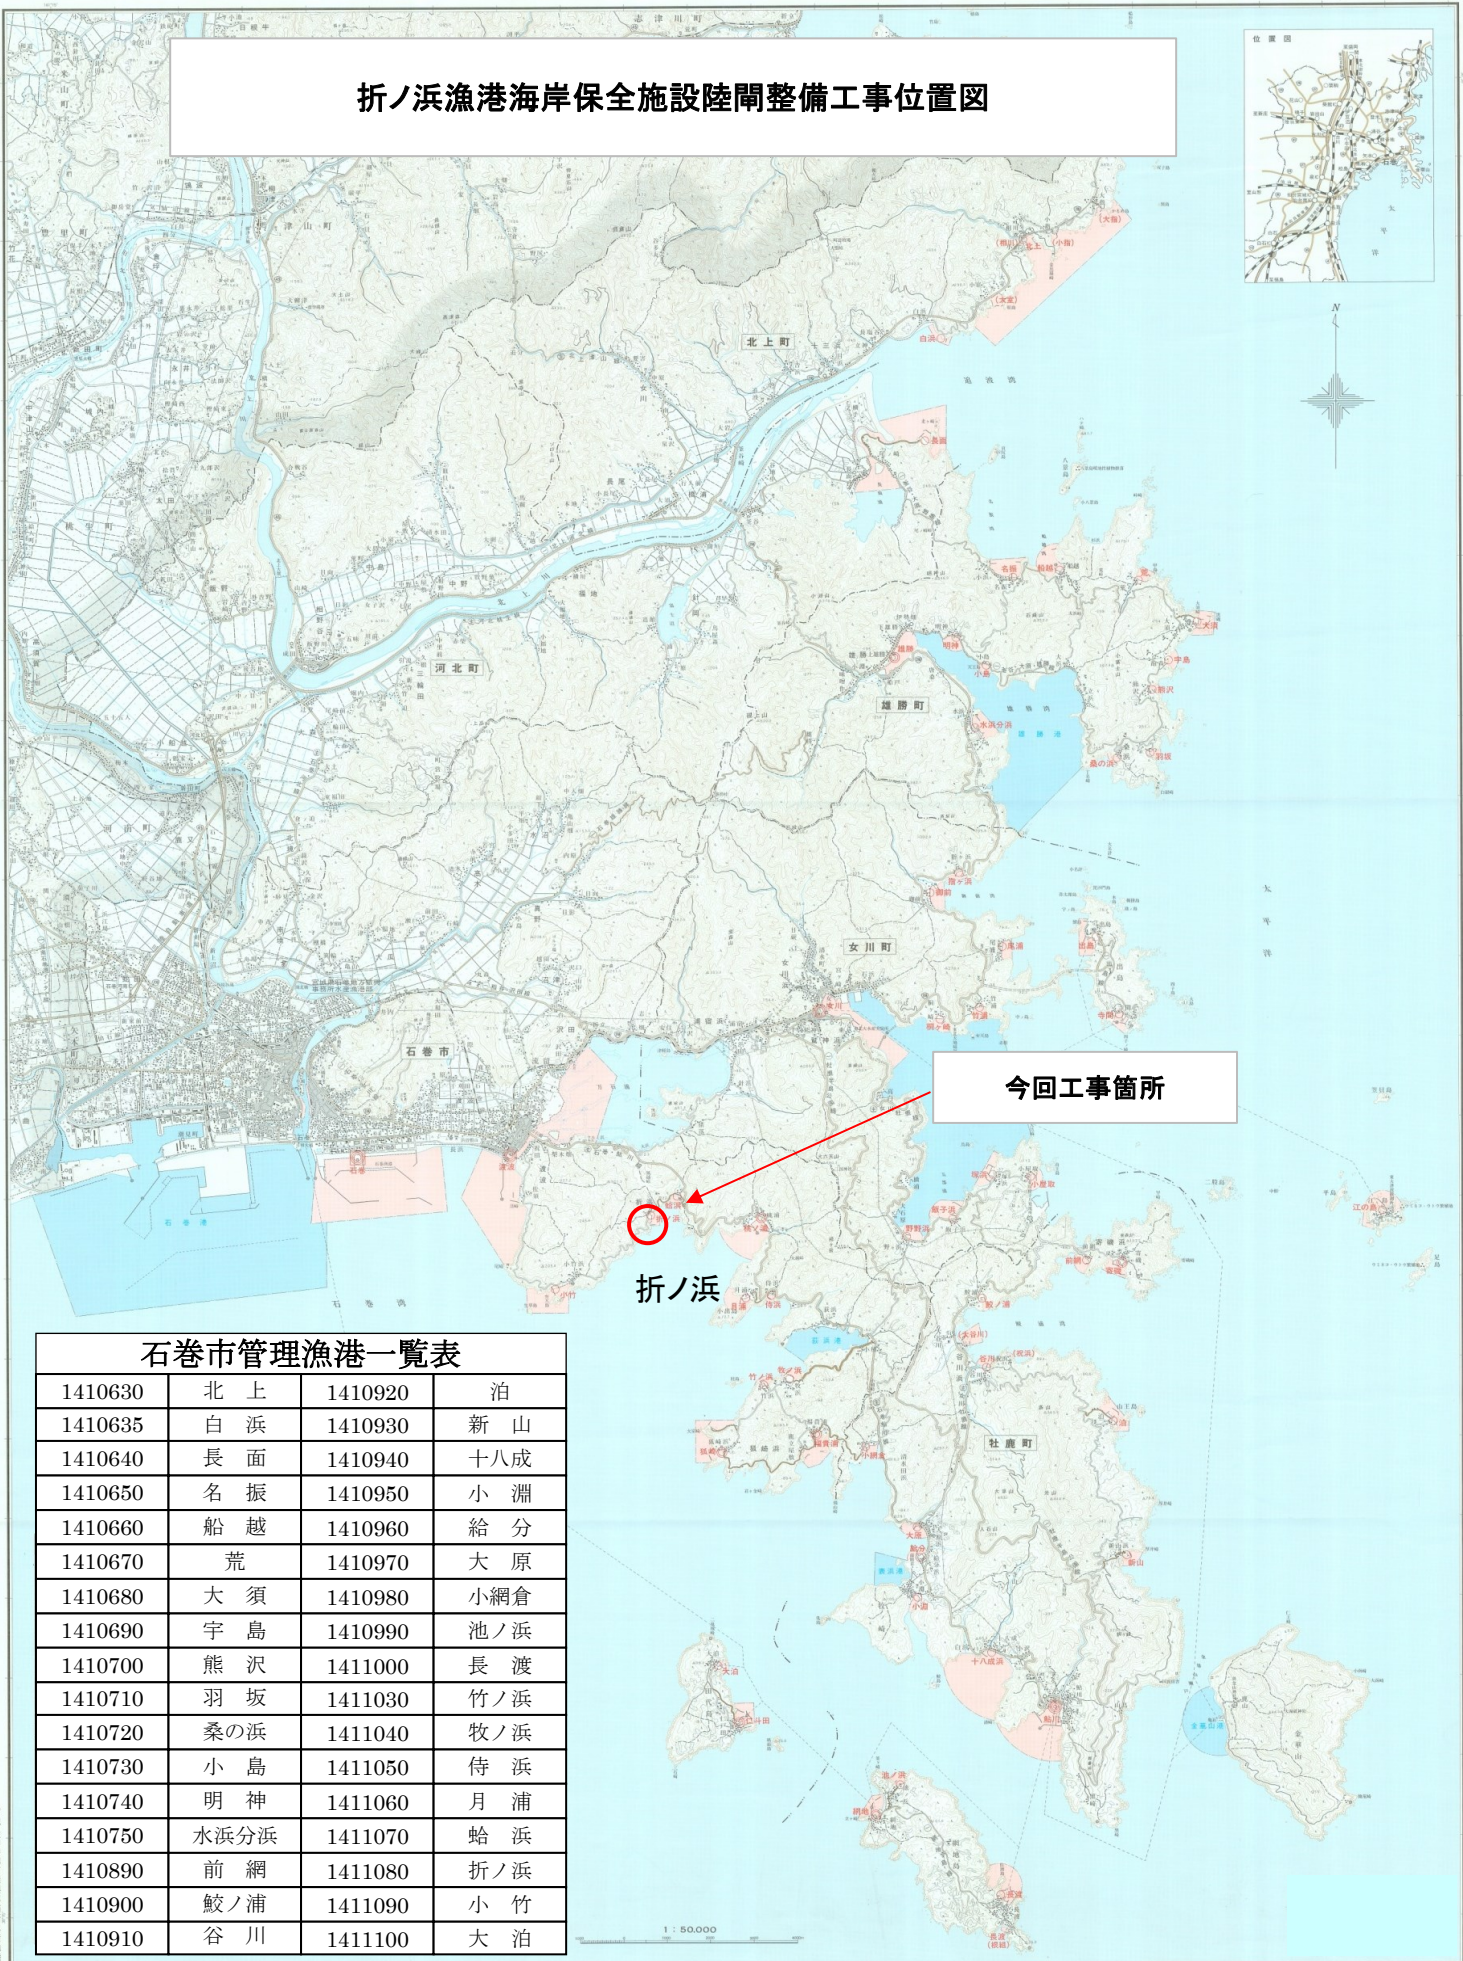

折ノ浜漁港海岸保全施設陸閘整備工事位置図

今回工事箇所

折ノ浜

石巻市管理漁港一覧表

1410630	北上	1410920	泊
1410635	白浜	1410930	新山
1410640	長面	1410940	十八成
1410650	名振	1410950	小淵
1410660	船越	1410960	給分
1410670	荒	1410970	大原
1410680	大須	1410980	小網倉
1410690	宇島	1410990	池ノ浜
1410700	熊沢	1411000	長渡
1410710	羽坂	1411030	竹ノ浜
1410720	桑の浜	1411040	牧ノ浜
1410730	小島	1411050	侍浜
1410740	明神	1411060	月浦
1410750	水浜分浜	1411070	蛤浜
1410890	前網	1411080	折ノ浜
1410900	鮫ノ浦	1411090	小竹
1410910	谷川	1411100	大泊

※この地図は、平成16年3月 宮城県石巻地方振興事務所水産漁港部管内図を使用したものである。