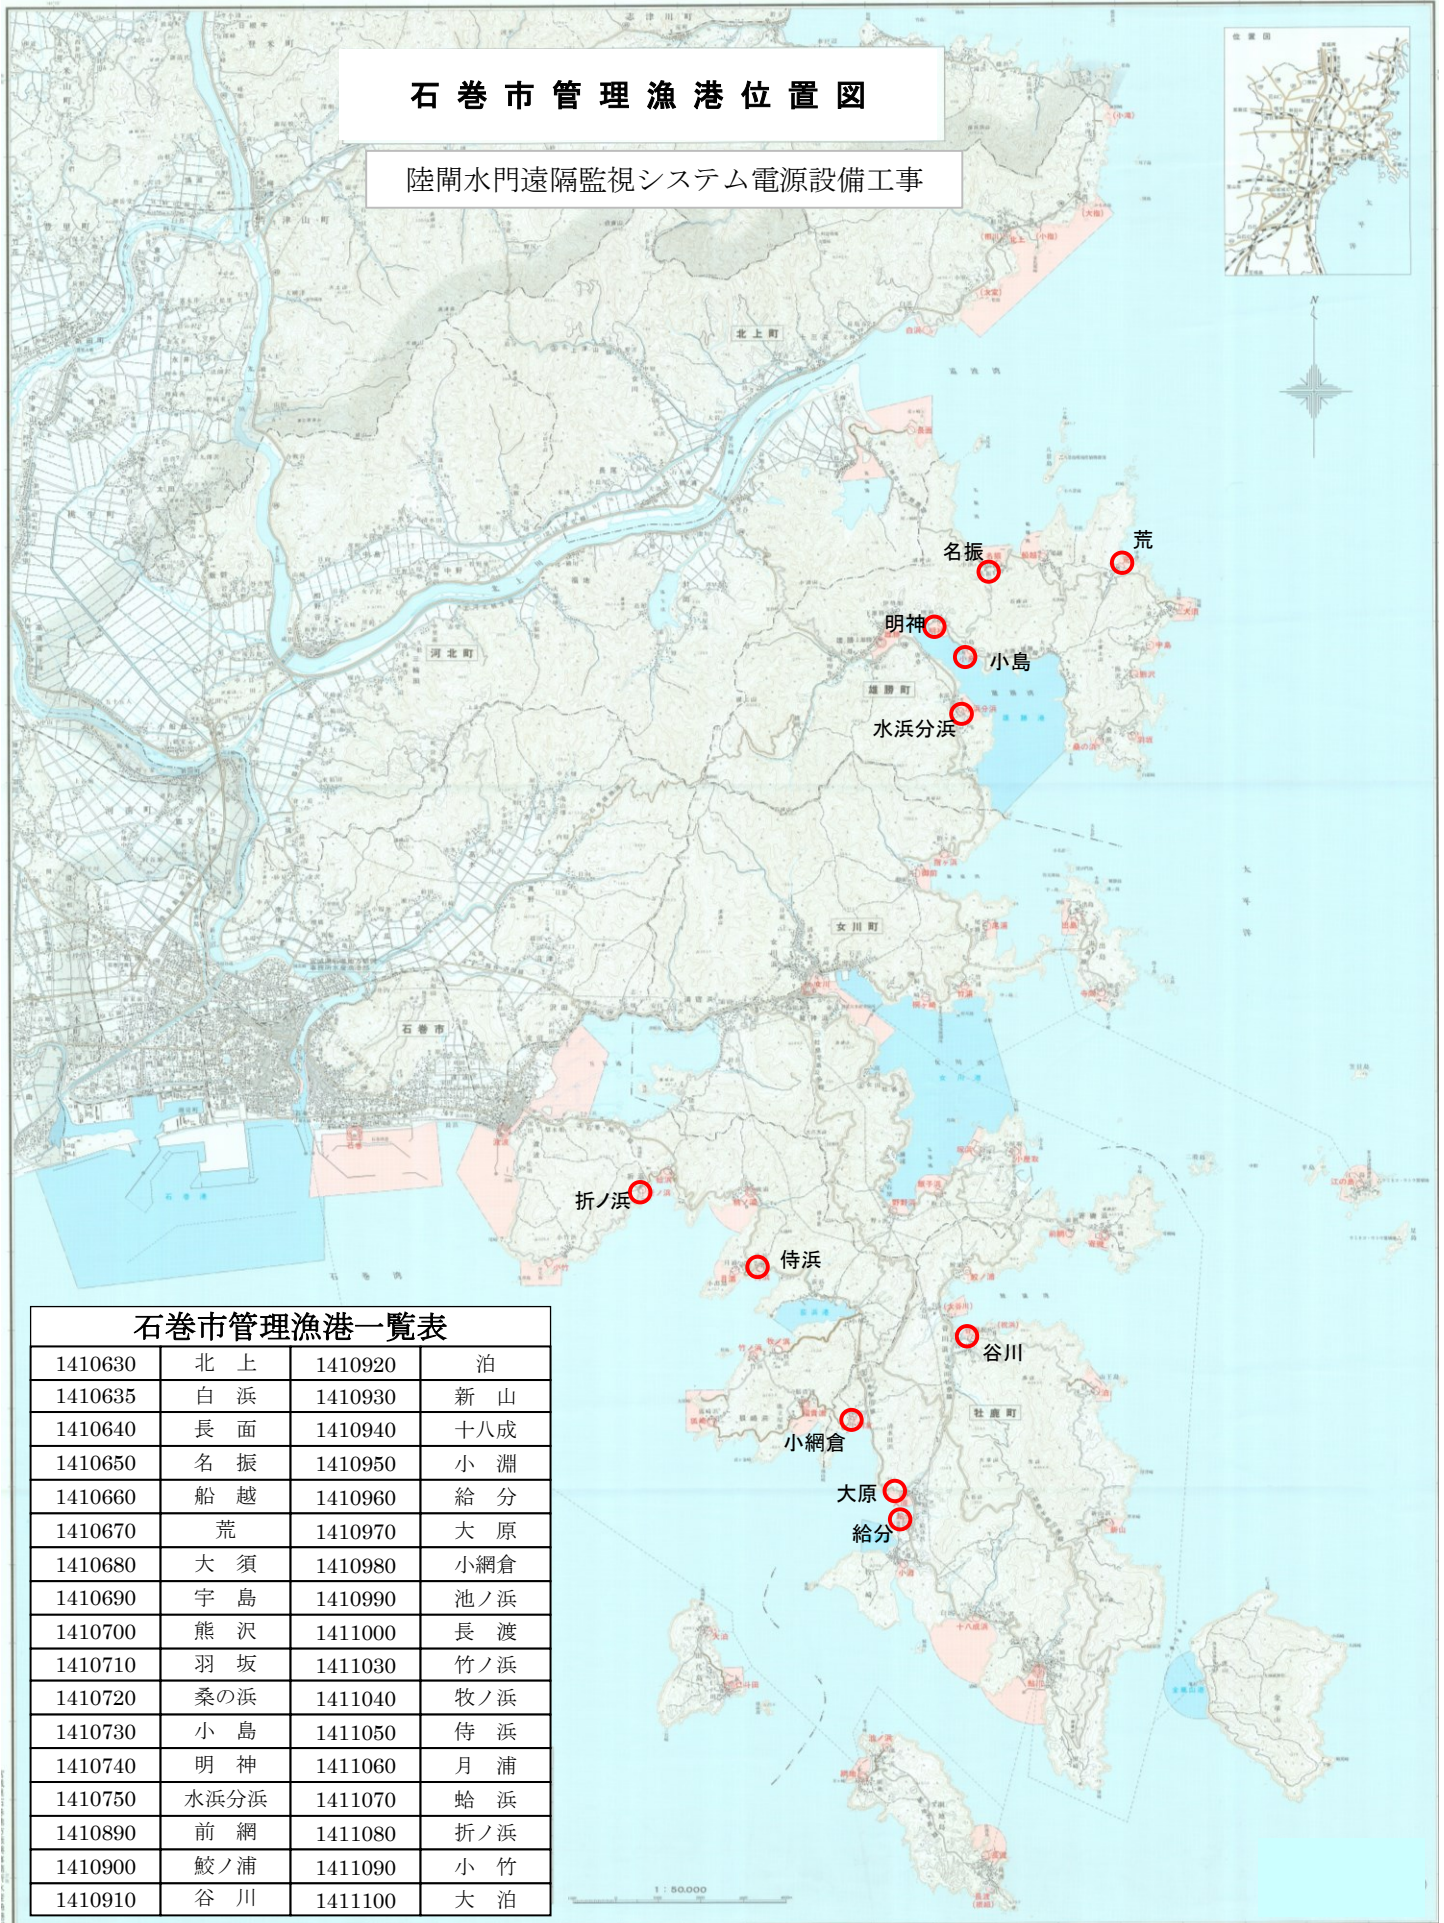

石巻市管理漁港位置図

陸閘水門遠隔監視システム電源設備工事

石巻市管理漁港一覧表

1410630	北上	1410920	泊
1410635	白浜	1410930	新山
1410640	長面	1410940	十八成
1410650	名振	1410950	小淵
1410660	船越	1410960	給分
1410670	荒	1410970	大原
1410680	大須	1410980	小網倉
1410690	宇島	1410990	池ノ浜
1410700	熊沢	1411000	長渡
1410710	羽坂	1411030	竹ノ浜
1410720	桑の浜	1411040	牧ノ浜
1410730	小島	1411050	侍浜
1410740	明神	1411060	月浦
1410750	水浜分浜	1411070	蛤浜
1410890	前網	1411080	折ノ浜
1410900	鮫ノ浦	1411090	小竹
1410910	谷川	1411100	大泊

※この地図は、平成16年3月 宮城県石巻地方振興事務所水産漁港部管内図を使用したものである。