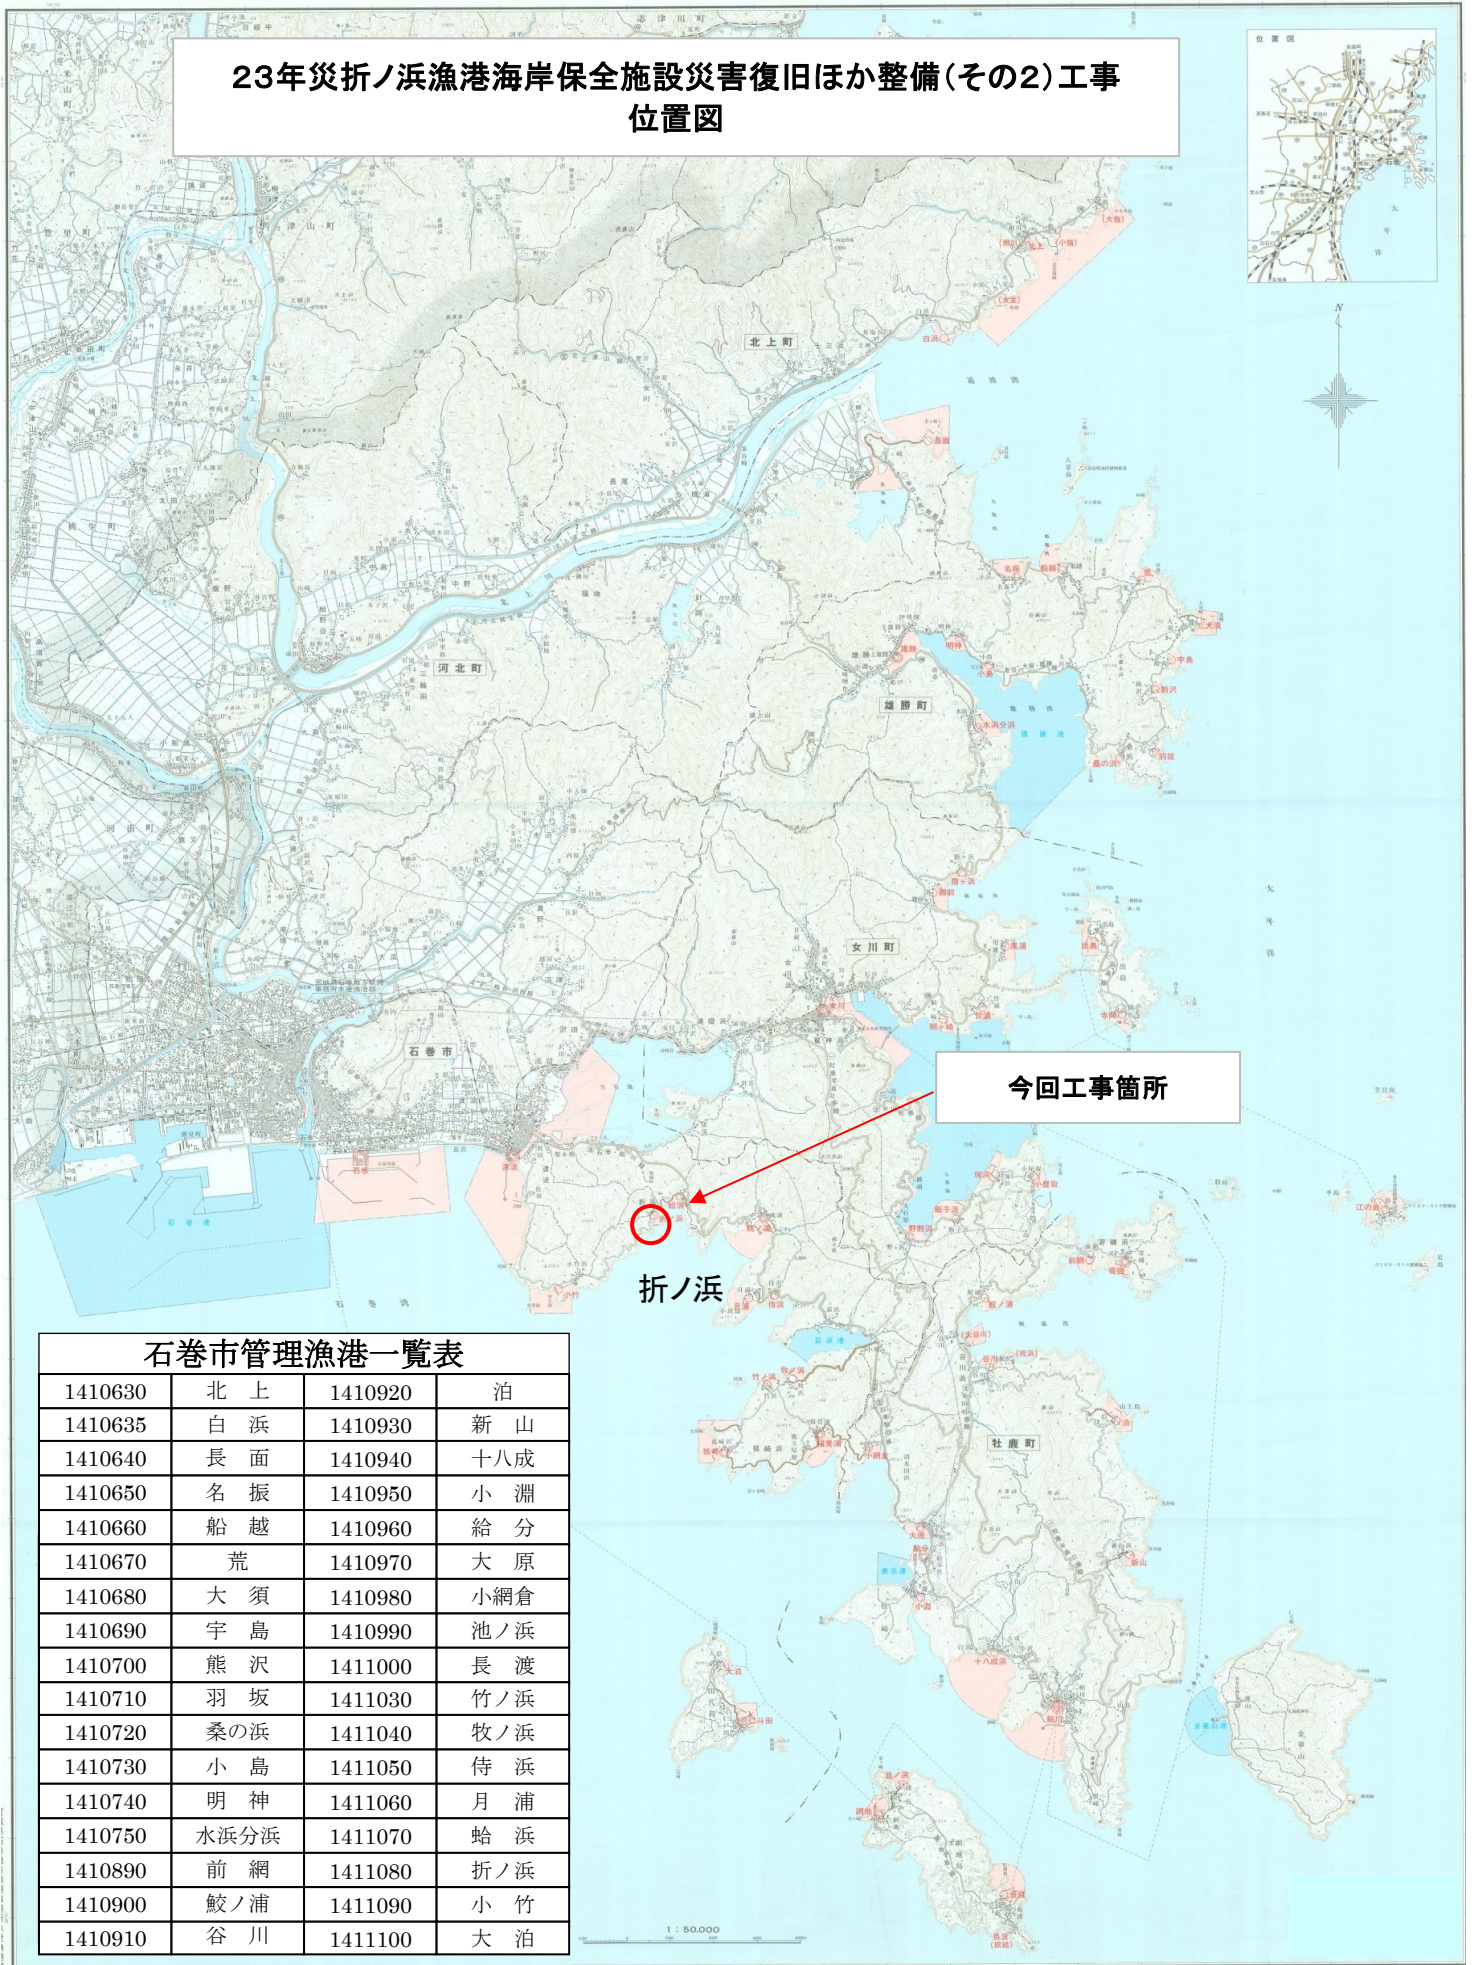

23年災折ノ浜漁港海岸保全施設災害復旧ほか整備(その2)工事 位置図

今回工事箇所

折ノ浜

石巻市管理漁港一覧表

1410630	北上	1410920	泊
1410635	白浜	1410930	新山
1410640	長面	1410940	十八成
1410650	名振	1410950	小淵
1410660	船越	1410960	給分
1410670	荒	1410970	大原
1410680	大須	1410980	小網倉
1410690	宇島	1410990	池ノ浜
1410700	熊沢	1411000	長渡
1410710	羽坂	1411030	竹ノ浜
1410720	桑の浜	1411040	牧ノ浜
1410730	小島	1411050	侍浜
1410740	明神	1411060	月浦
1410750	水浜分浜	1411070	蛤浜
1410890	前網	1411080	折ノ浜
1410900	鮫ノ浦	1411090	小竹
1410910	谷川	1411100	大泊

※この地図は、平成16年3月 宮城県石巻地方振興事務所水産漁港部管内図を使用したものである。