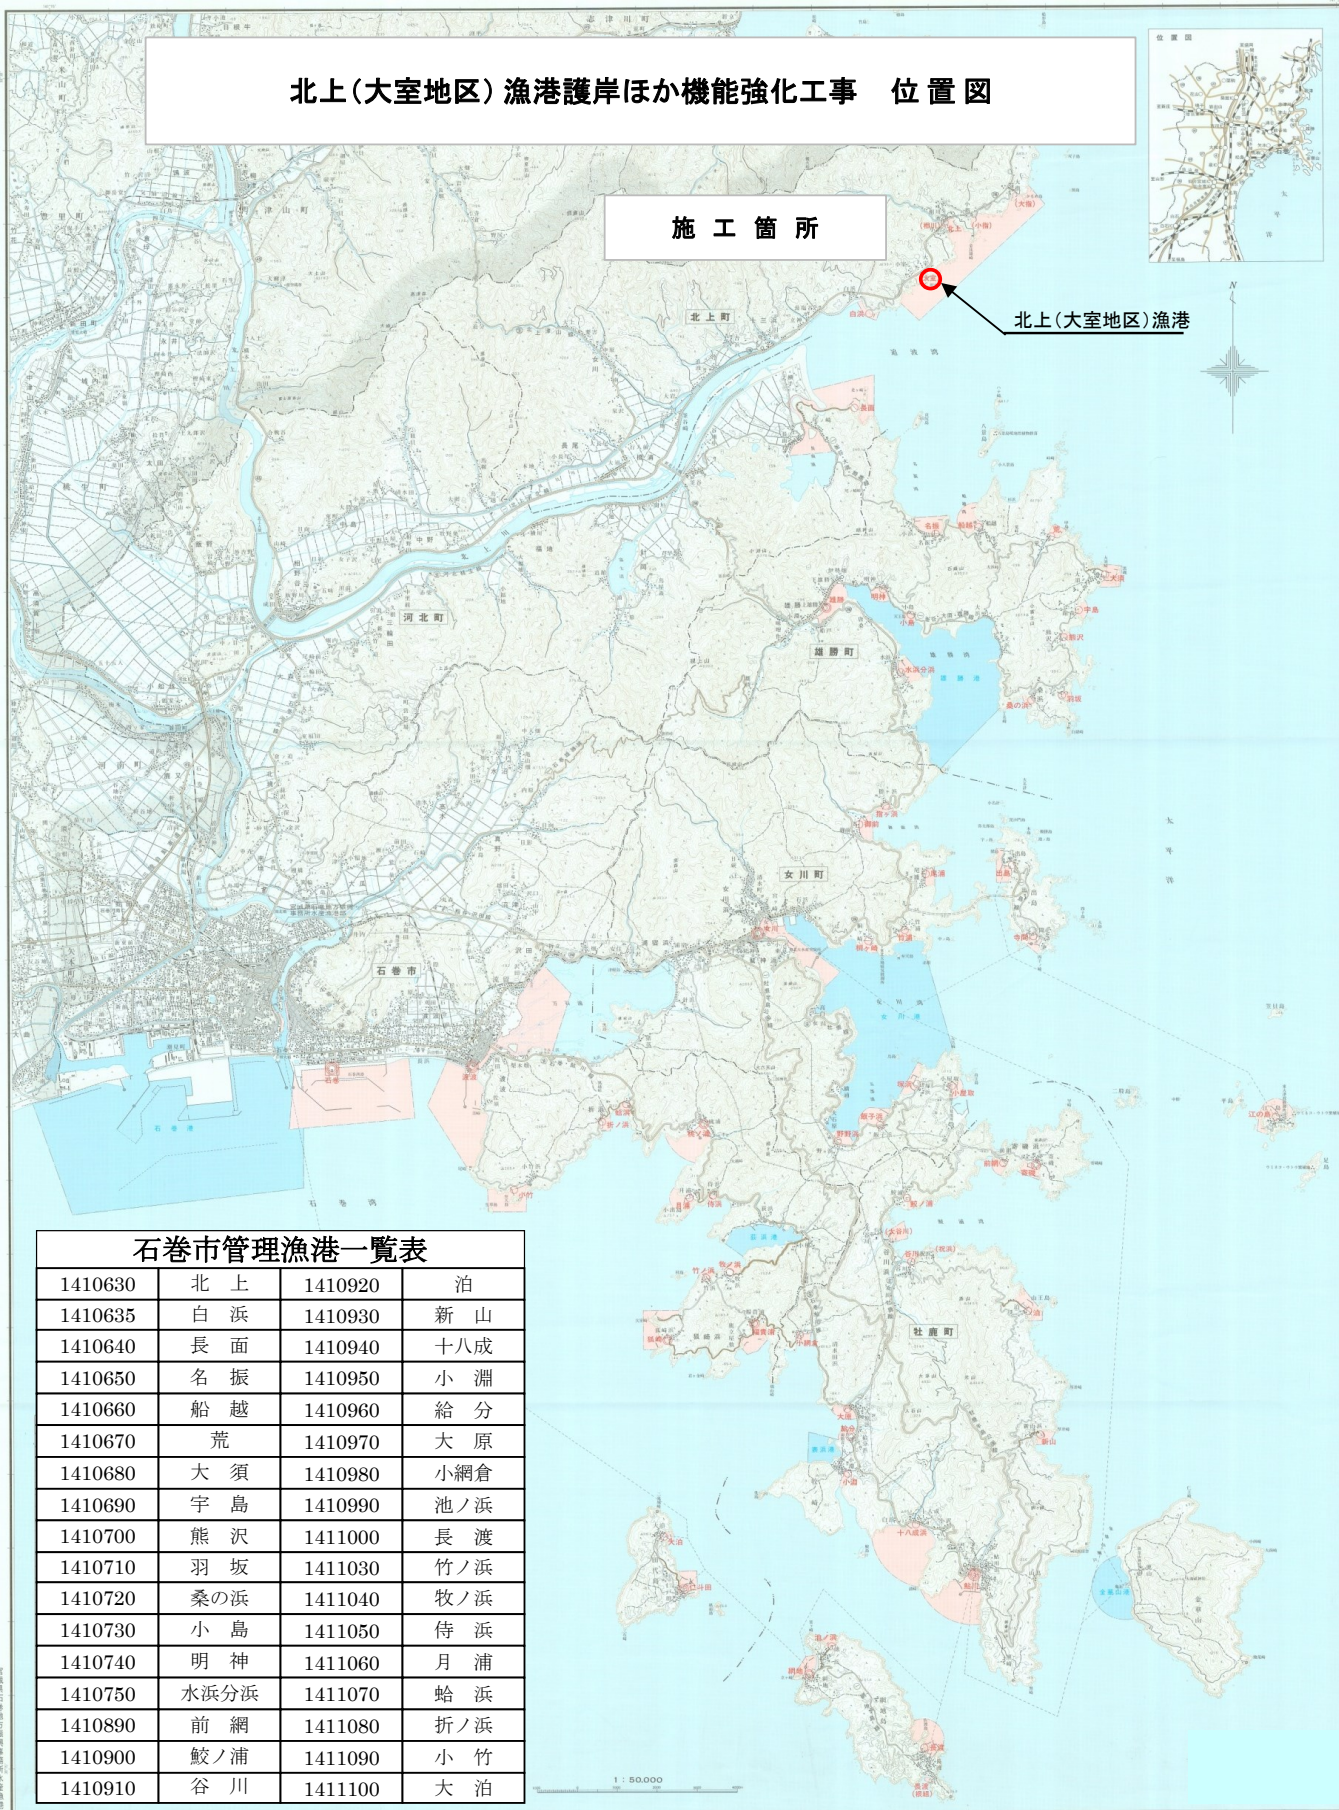

北上(大室地区) 漁港護岸ほか機能強化工事 位置図

施工箇所

北上(大室地区)漁港

石巻市管理漁港一覧表

1410630	北上	1410920	泊
1410635	白浜	1410930	新山
1410640	長面	1410940	十八成
1410650	名振	1410950	小淵
1410660	船越	1410960	給分
1410670	荒	1410970	大原
1410680	大須	1410980	小網倉
1410690	宇島	1410990	池ノ浜
1410700	熊沢	1411000	長渡
1410710	羽坂	1411030	竹ノ浜
1410720	桑の浜	1411040	牧ノ浜
1410730	小島	1411050	侍浜
1410740	明神	1411060	月浦
1410750	水浜分浜	1411070	蛤浜
1410890	前網	1411080	折ノ浜
1410900	鮫ノ浦	1411090	小竹
1410910	谷川	1411100	大泊

※この地図は、平成16年3月 宮城県石巻地方振興事務所水産漁港部管内図を使用したものである。