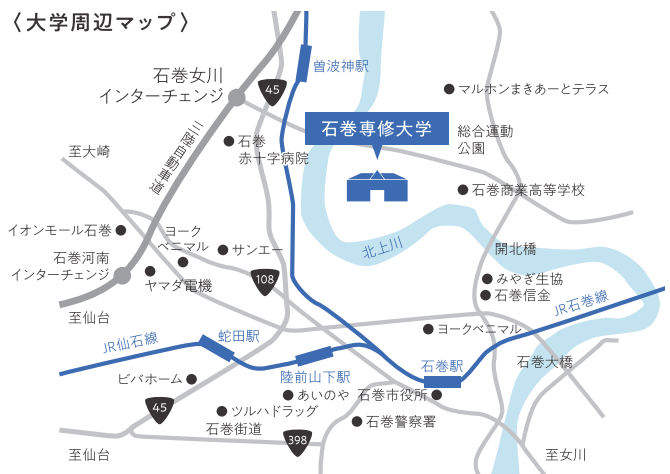

ACCESS

車を利用される場合

三陸自動車道 石巻女川インターチェンジより約5分。大学内に約800台の駐車場を用意しています。

JRを利用される場合

JR石巻駅下車、ミヤコーバス石巻駅前(乗り場C)(約20分)～石巻専修大学前

東京	JR東北新幹線	約90分	仙台駅	JR仙石東北ライン	約49分	石巻駅	路線バス 約20分	石巻専修大学
青森	JR東北新幹線	約110分		JR仙石線	約75分			
秋田	JR東北・秋田新幹線	約140分	小田駅	JR石巻線	約35分	石巻駅前	路線バス 約20分	石巻専修大学
盛岡	JR東北新幹線	約40分		東北本線	約45分			
福島	JR東北新幹線	約25分	山形駅	JR山形線	快速約80分	石巻駅前	路線バス 約20分	石巻専修大学

〈大学周辺マップ〉

【無料送迎バスのご案内】JR石巻駅から運行しています。詳細は本学ホームページをご確認ください。

社会知性の開発をめざす

石巻専修大学

理工学部	創造工学科／生物科学科
経営学部	経営学科
人間学部	人間文化学科／人間教育学科

詳しい
情報は
コチラ

豊富なプログラムで石巻専修大学の魅力を1日体験!

●「体験型」オープンキャンパス ●「学生企画型」オープンキャンパス