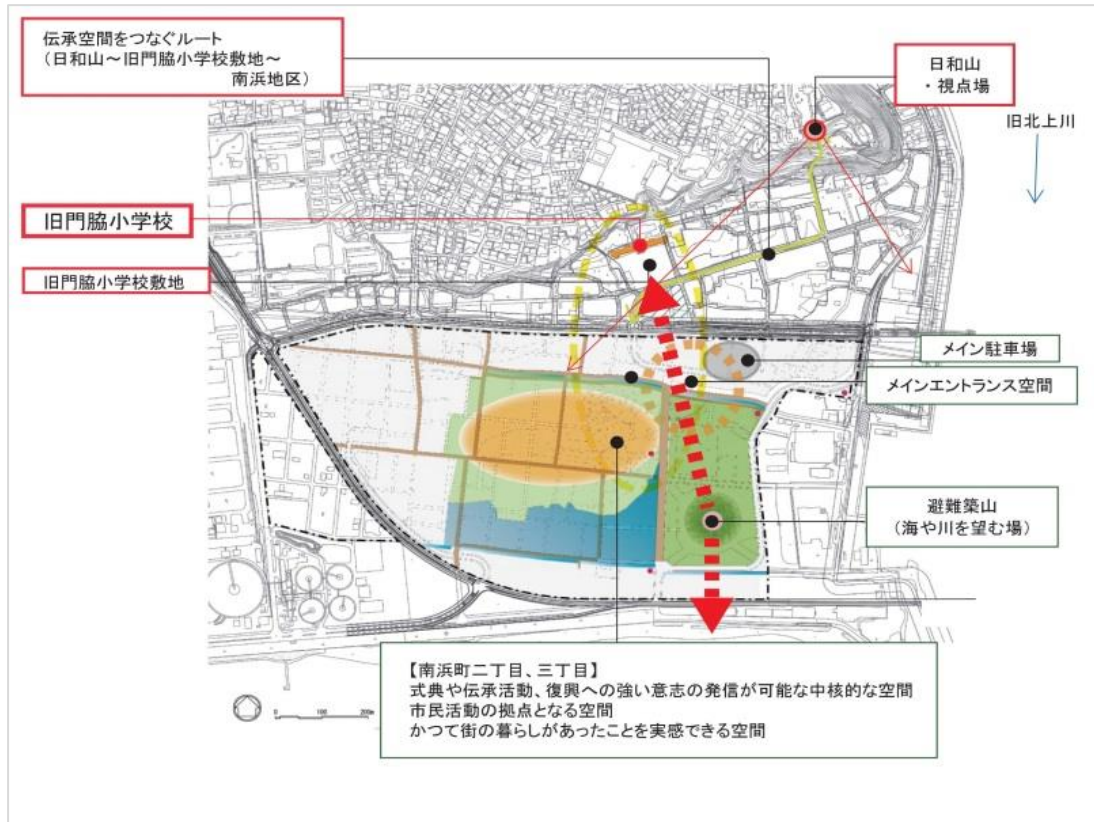

旧門脇小学校校舎の現況と震災遺構整備等に関する各種情報

1 旧門脇小学校校舎の位置と周辺状況（（仮称）石巻南浜津波復興祈念公園と日和山との連続性を保った「震災伝承エリア」）

2 旧門脇小学校校舎の平面

3階平面図

2階平面図

1階平面図