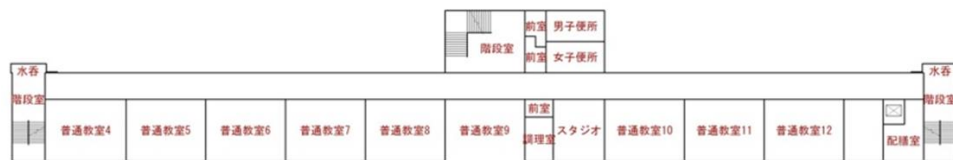

旧門脇小学校校舎の現況と震災遺構整備等に関する各種情報

1 旧門脇小学校校舎の位置と周辺状況（（仮称）石巻南浜津波復興祈念公園と日和山との連続性を保った「震災伝承エリア」）

2 旧門脇小学校校舎の平面

3階平面図

2階平面図

1階平面図