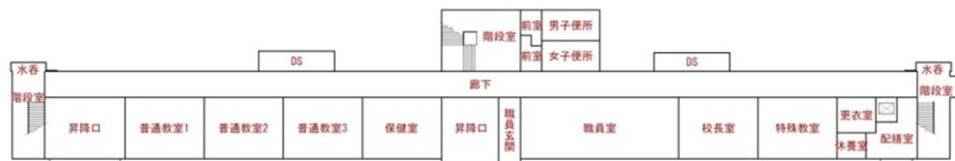

旧門脇小学校校舎の現況と震災遺構整備等に関する各種情報

1 旧門脇小学校校舎の位置と周辺状況（（仮称）石巻南浜津波復興祈念公園と日和山との連続性を保った「震災伝承エリア」）

2 旧門脇小学校校舎の平面

3階平面図

2階平面図

1階平面図