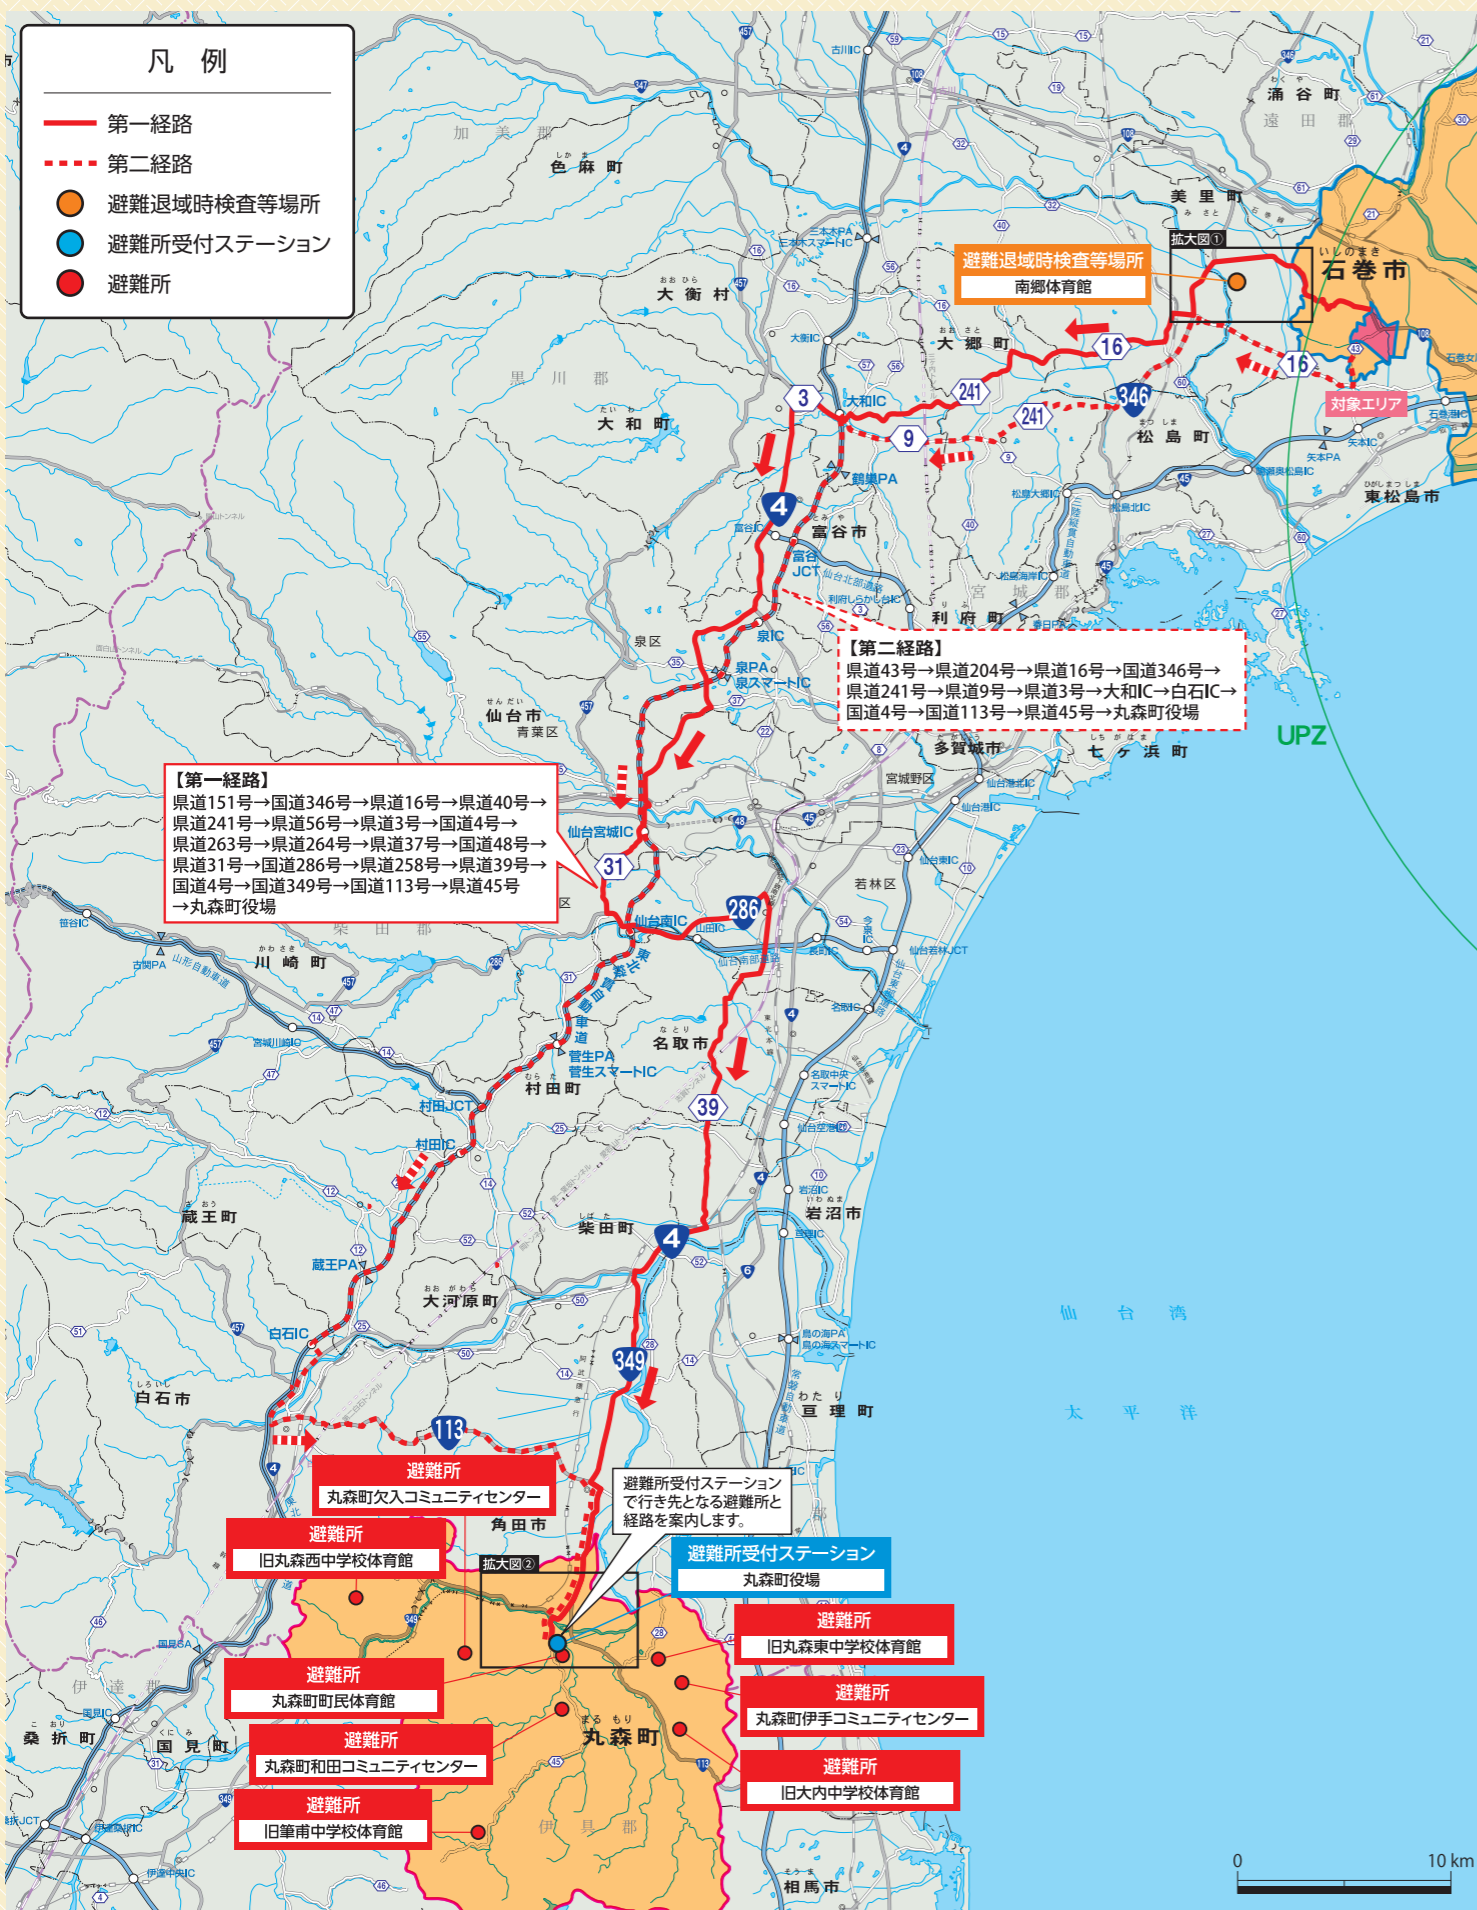

避難経路図

- ●市より避難指示があった場合は、以下の第一経路(—)により、避難先へ向かっていただきます。
- ●必ず以下の **避難退域時検査等場所** と **避難所受付ステーション** を経由してから、案内された **避難所** に向かってください。
- ●災害の状況に応じて、第一経路以外の経路で避難するよう市から指示することがありますので、市の指示に従って行動して下さい。