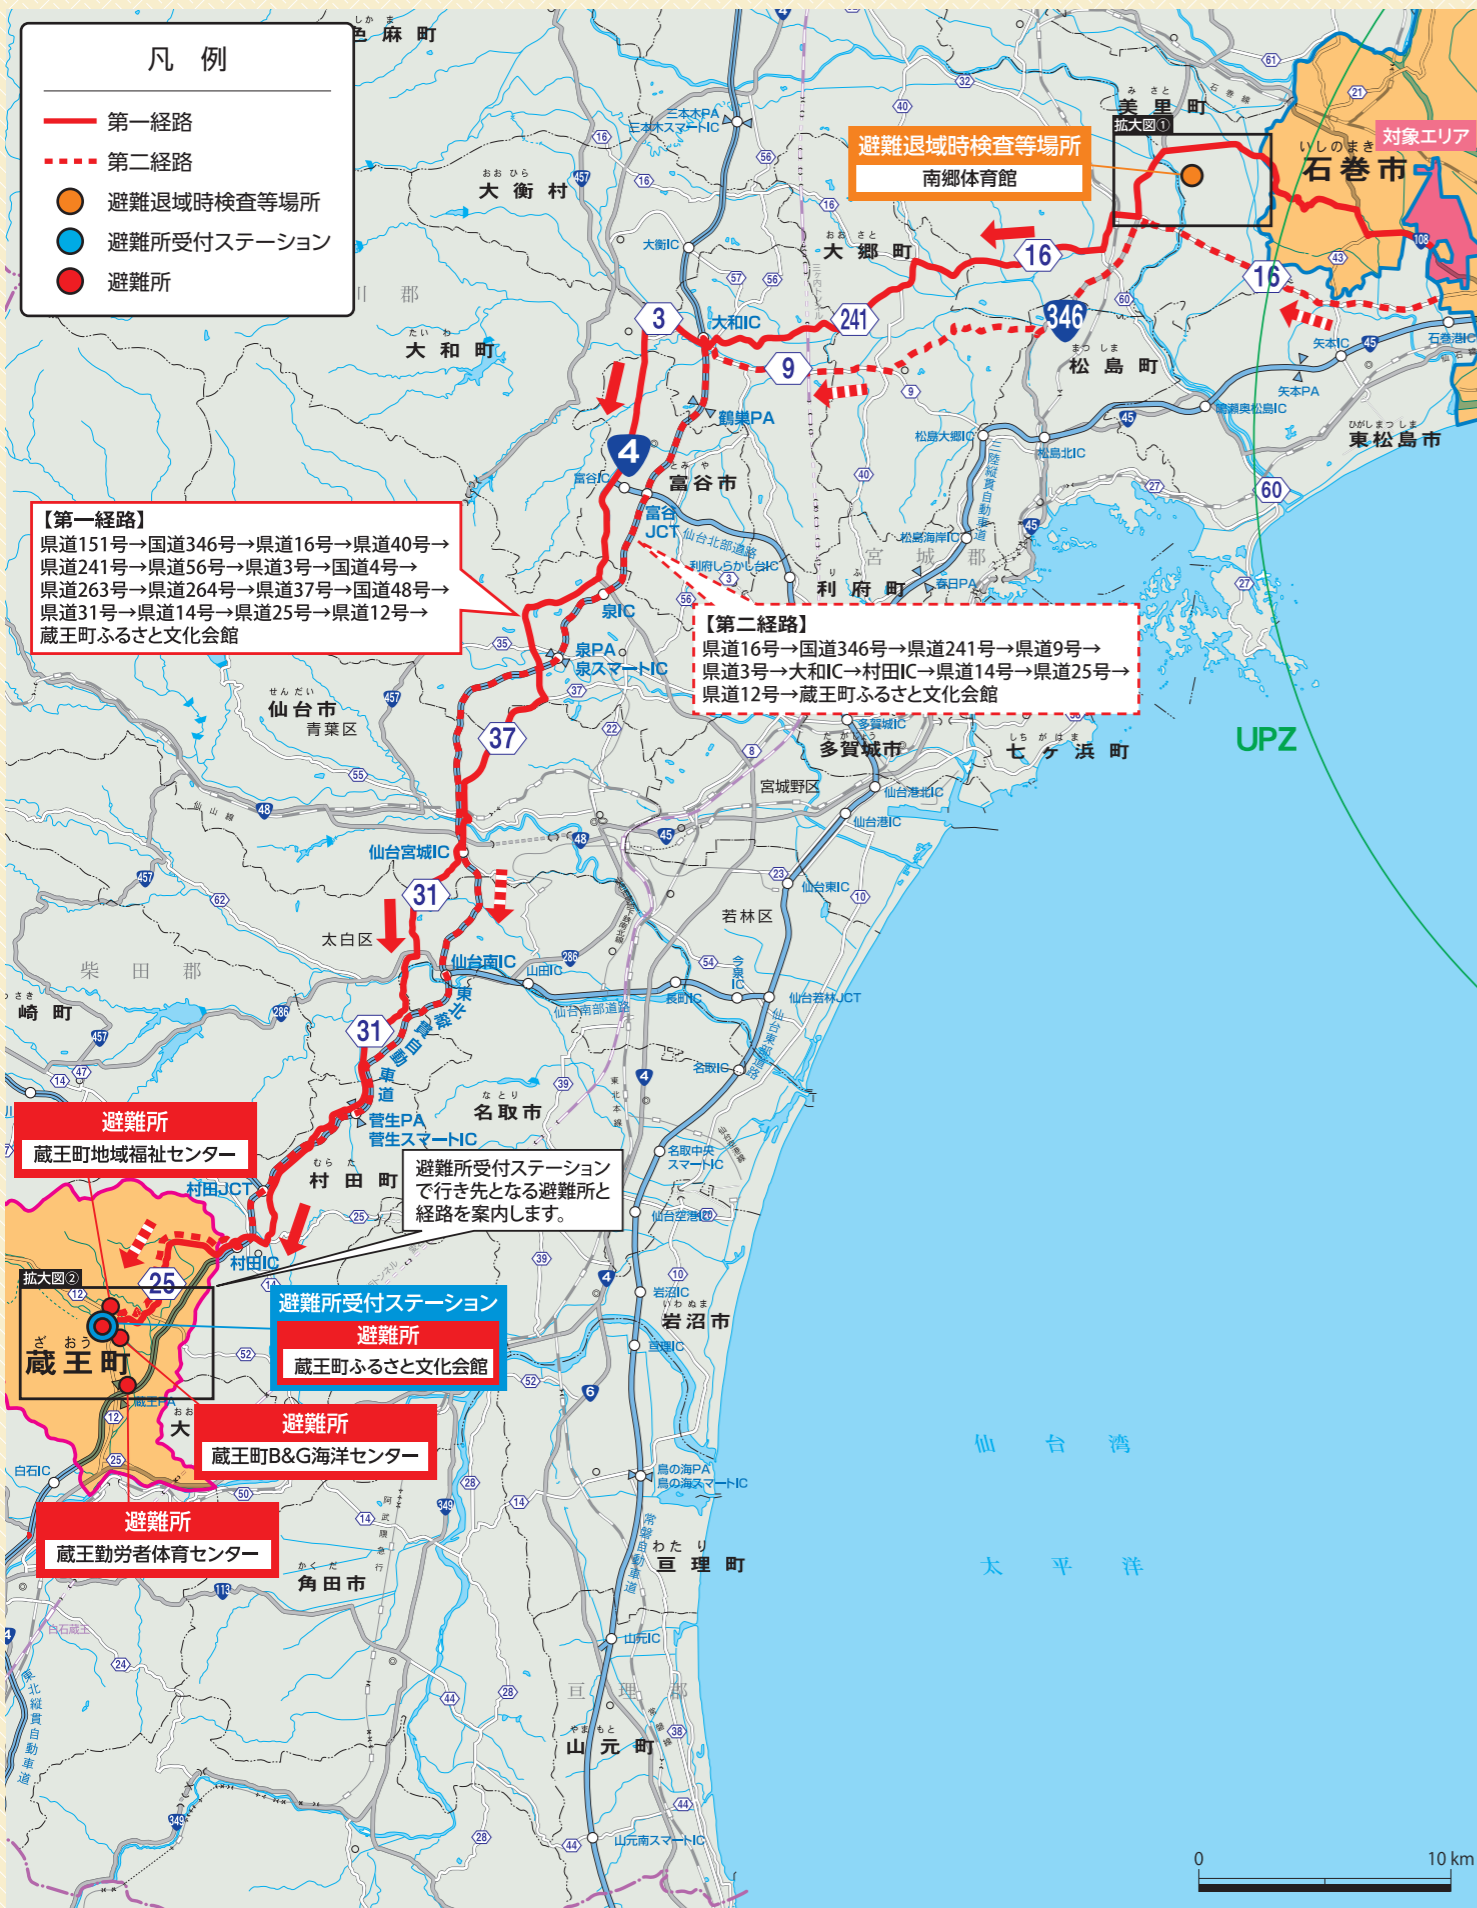

避難経路図

- ●市より避難指示があった場合は、以下の第一経路(—)により、避難先へ向かっていただきます。
- ●必ず以下の **避難退域時検査等場所** と **避難所受付ステーション** を経由してから、案内された **避難所** に向かってください。
- ●災害の状況に応じて、第一経路以外の経路で避難するよう市から指示することがありますので、市の指示に従って行動して下さい。