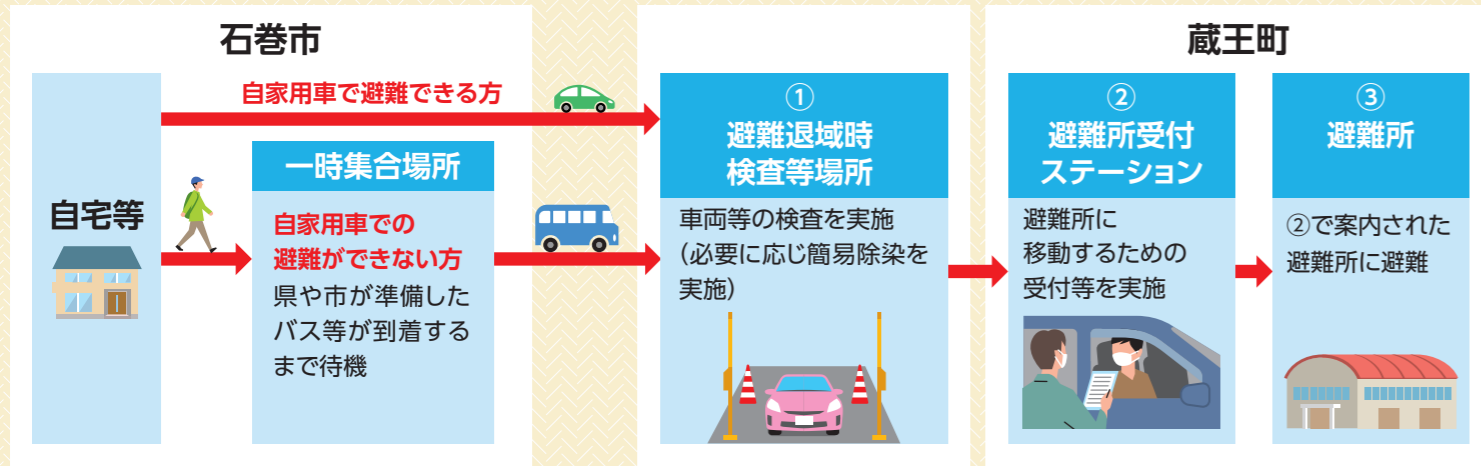

避難・一時移転の流れについて

避難や一時移転の指示が出たら、以下の場所を経由し、避難所へ移動します。
自家用車での避難が基本となりますが、自家用車で避難できない方は、まず一時集合場所に移動し、県や市が準備したバス等に乗り込んで避難します。
電気のブレーカーを切り、ガスの元栓を閉め、携行品を持って家を施錠してから、避難しましょう。

避難退域時検査等場所とは

- ●避難してきた方の車両や衣服等への放射性物質の付着状態を検査する場所です。
- ●検査の結果、基準値を超えた場合は、除染を行います。
- ●検査後には「通過証」と安定ヨウ素剤が配布されます。

避難所受付ステーションとは

1. ●避難してきた方に対し、避難所を案内する場所です。
   - ●この場所を経由することで、避難所が変更になった場合でも、適切に案内することができます。
2. ※宮城県が導入を進めるスマートフォン対応の避難支援アプリで避難所の案内を受け取ることで、避難所受付ステーションを経由せず、直接避難所へ移動することも可能です。(詳細は下部のQRコードから)

安定ヨウ素剤について

- ●一時集合場所または避難退域時検査等場所等で安定ヨウ素剤が配布されます。
- ●県及び市からの服用指示に従って、適切なタイミングで服用してください。