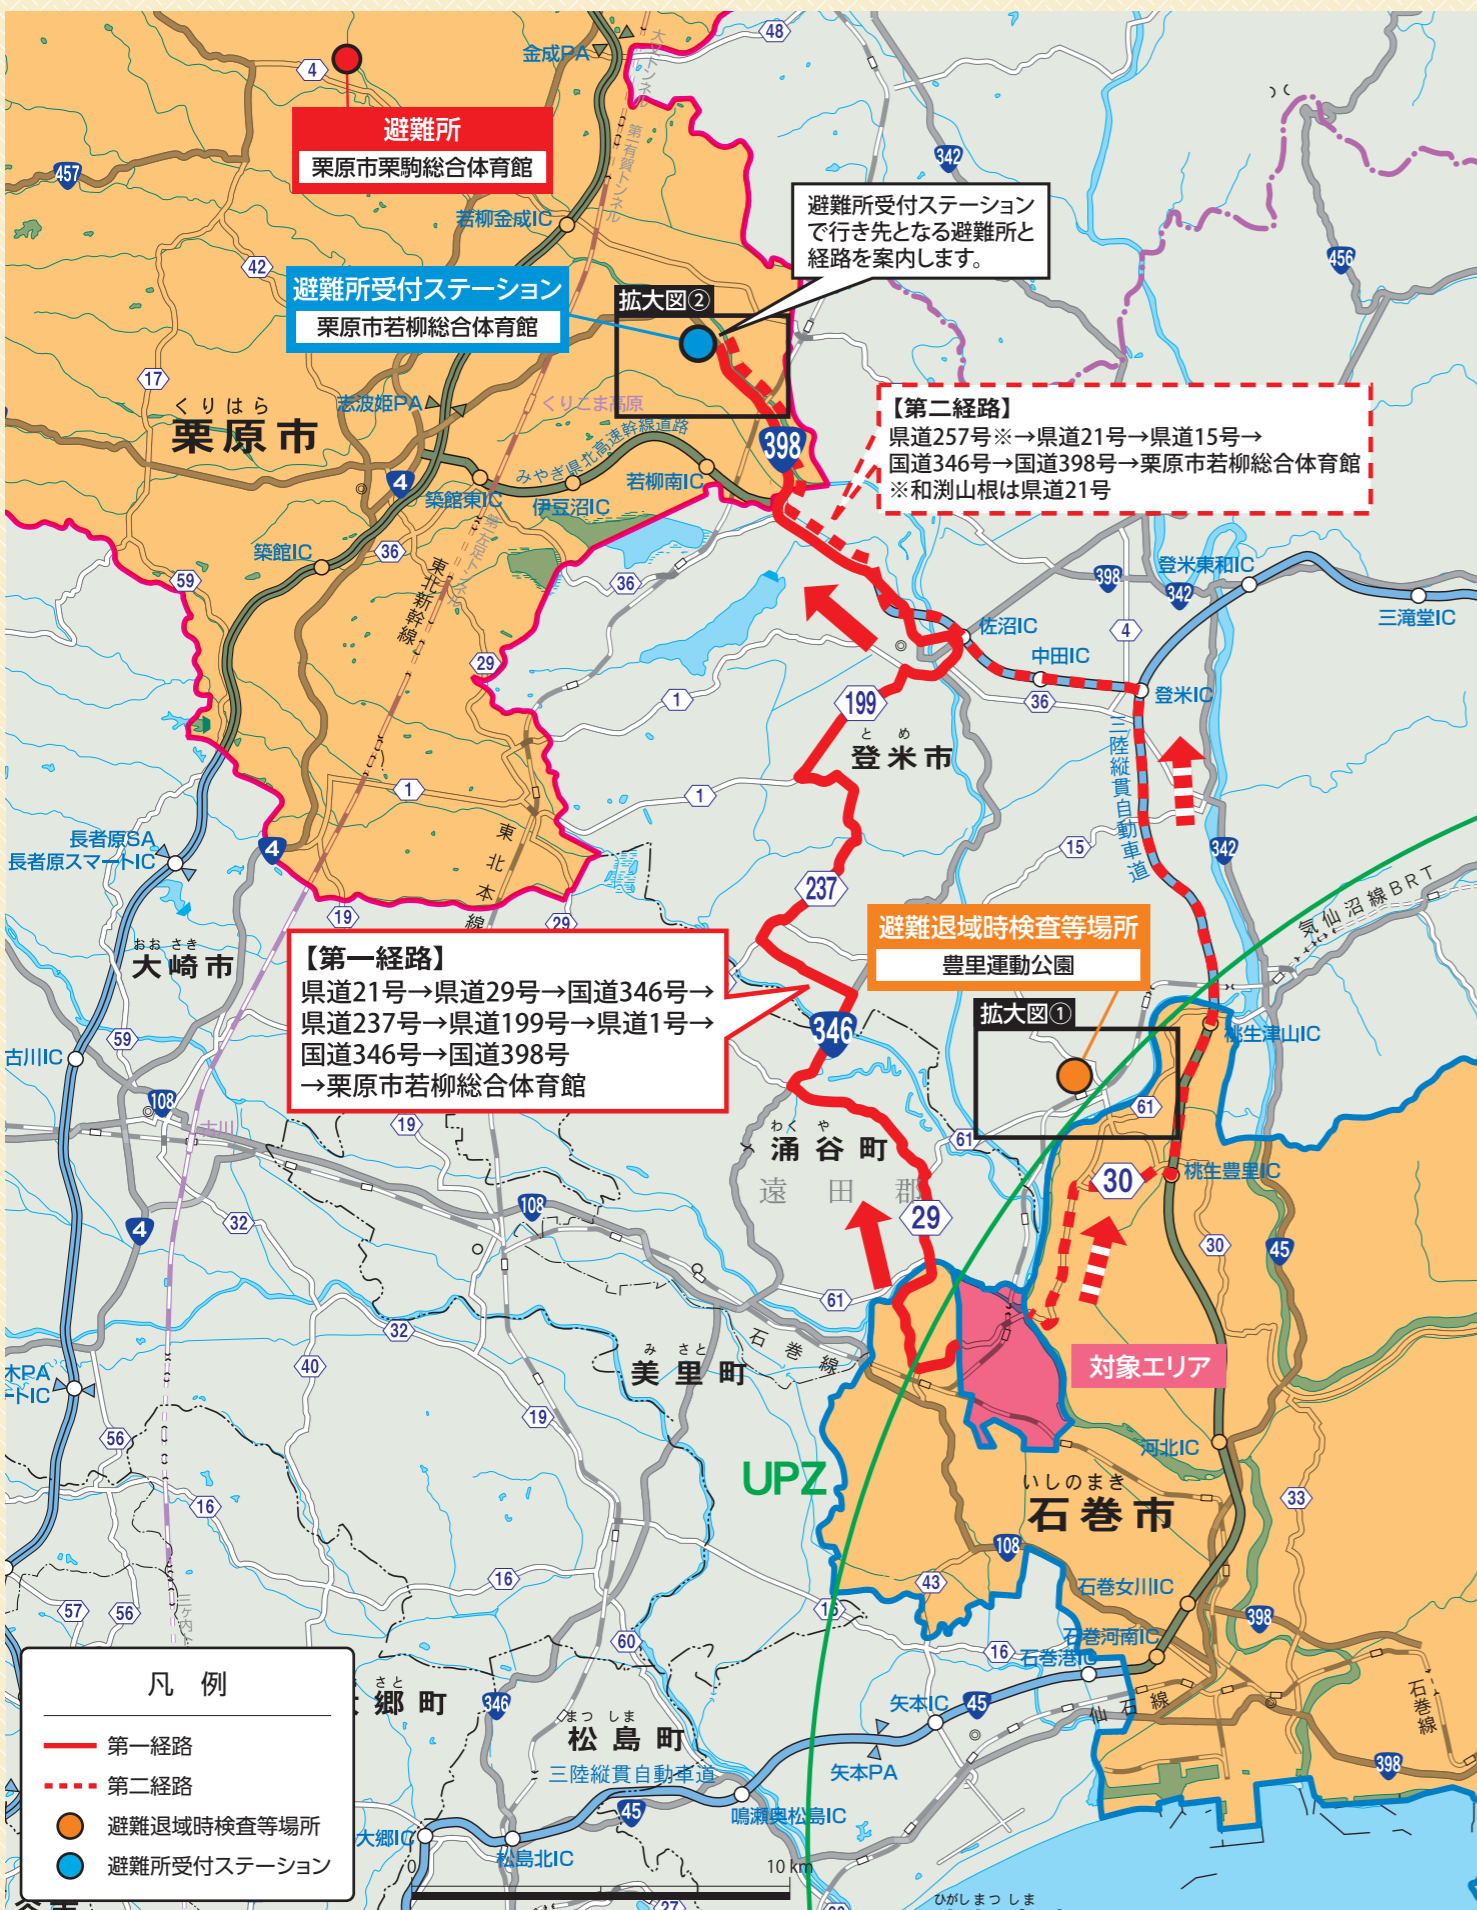

避難経路図

- ●市より避難指示があった場合は、以下の第一経路(—)により、避難先へ向かっていただきます。
- ●必ず以下の **避難退域時検査等場所** と **避難所受付ステーション** を経由してから、案内された **避難所** に向ってください。
- ●災害の状況に応じて、第一経路以外の経路で避難するよう市から指示することがありますので、市の指示に従って行動して下さい。