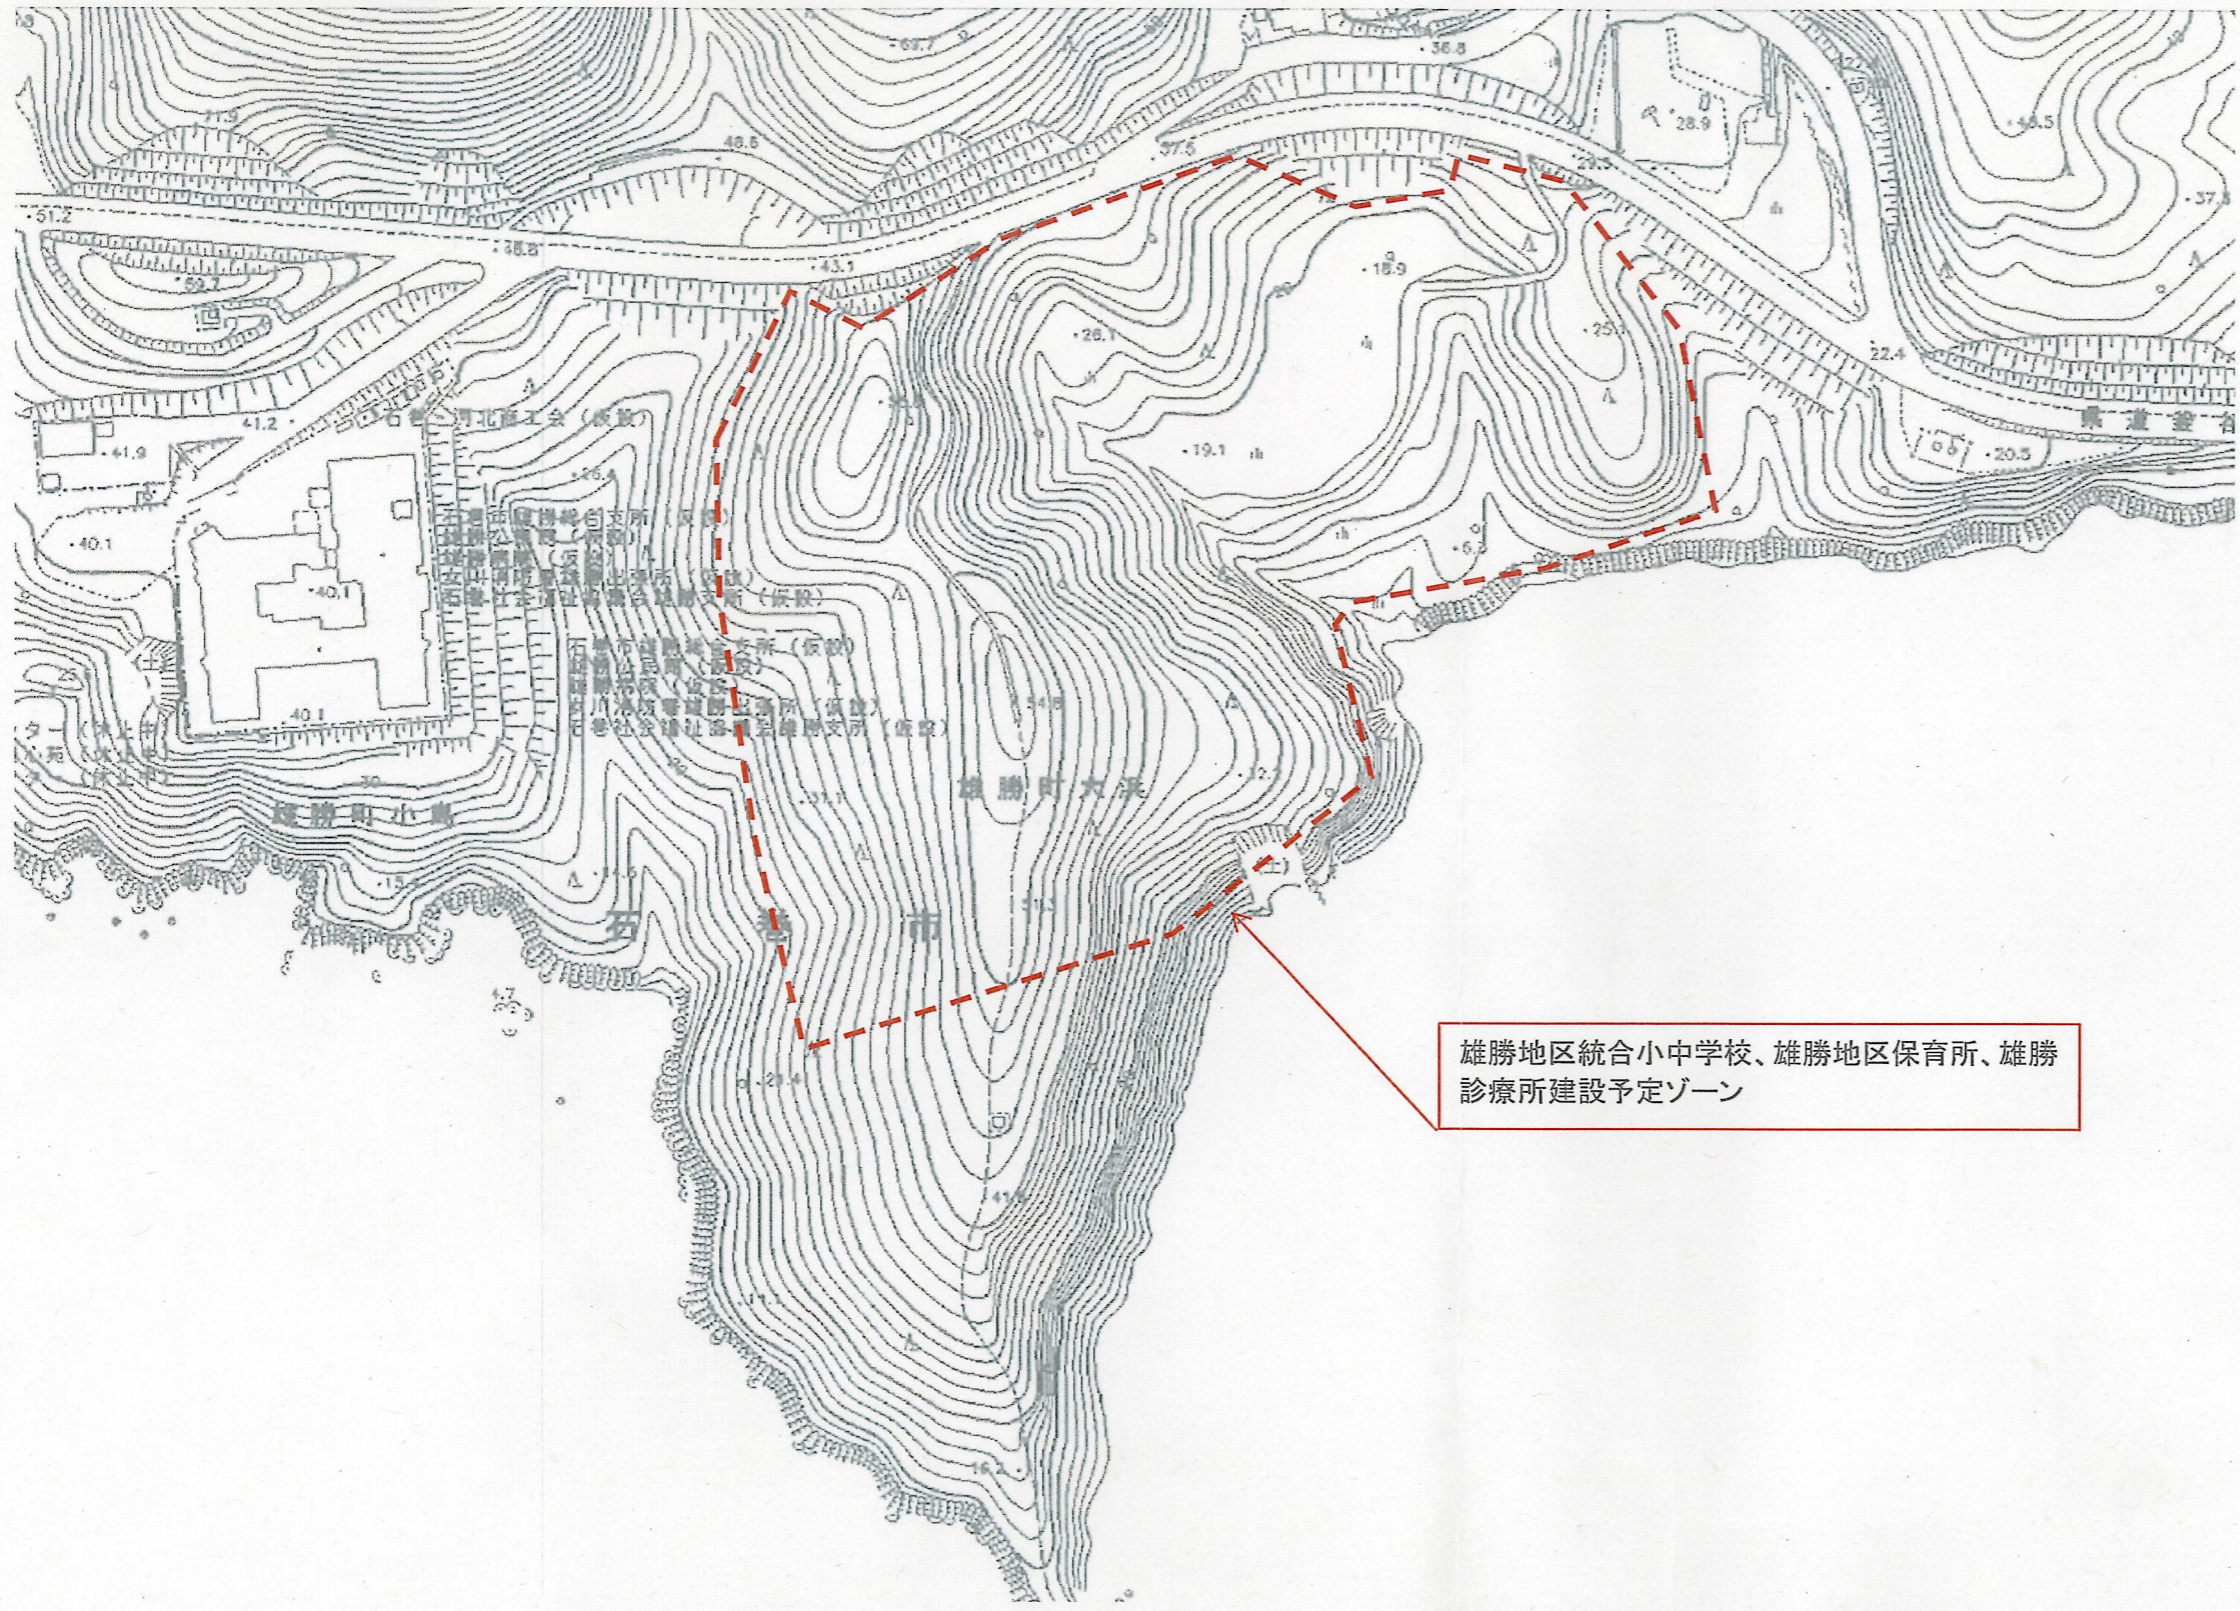

【この地図は国土院院長の承認を得て国院発行の
五万分の一地形図を複製したものである。
（複製番号）平14 発海第 166 号】

宮城県
石巻市

雄勝町管内図

南三陸金華山国定公園

建設予定地

1:50,000

凡 例	

雄勝地区統合小中学校、雄勝地区保育所、雄勝診療所建設予定ゾーン