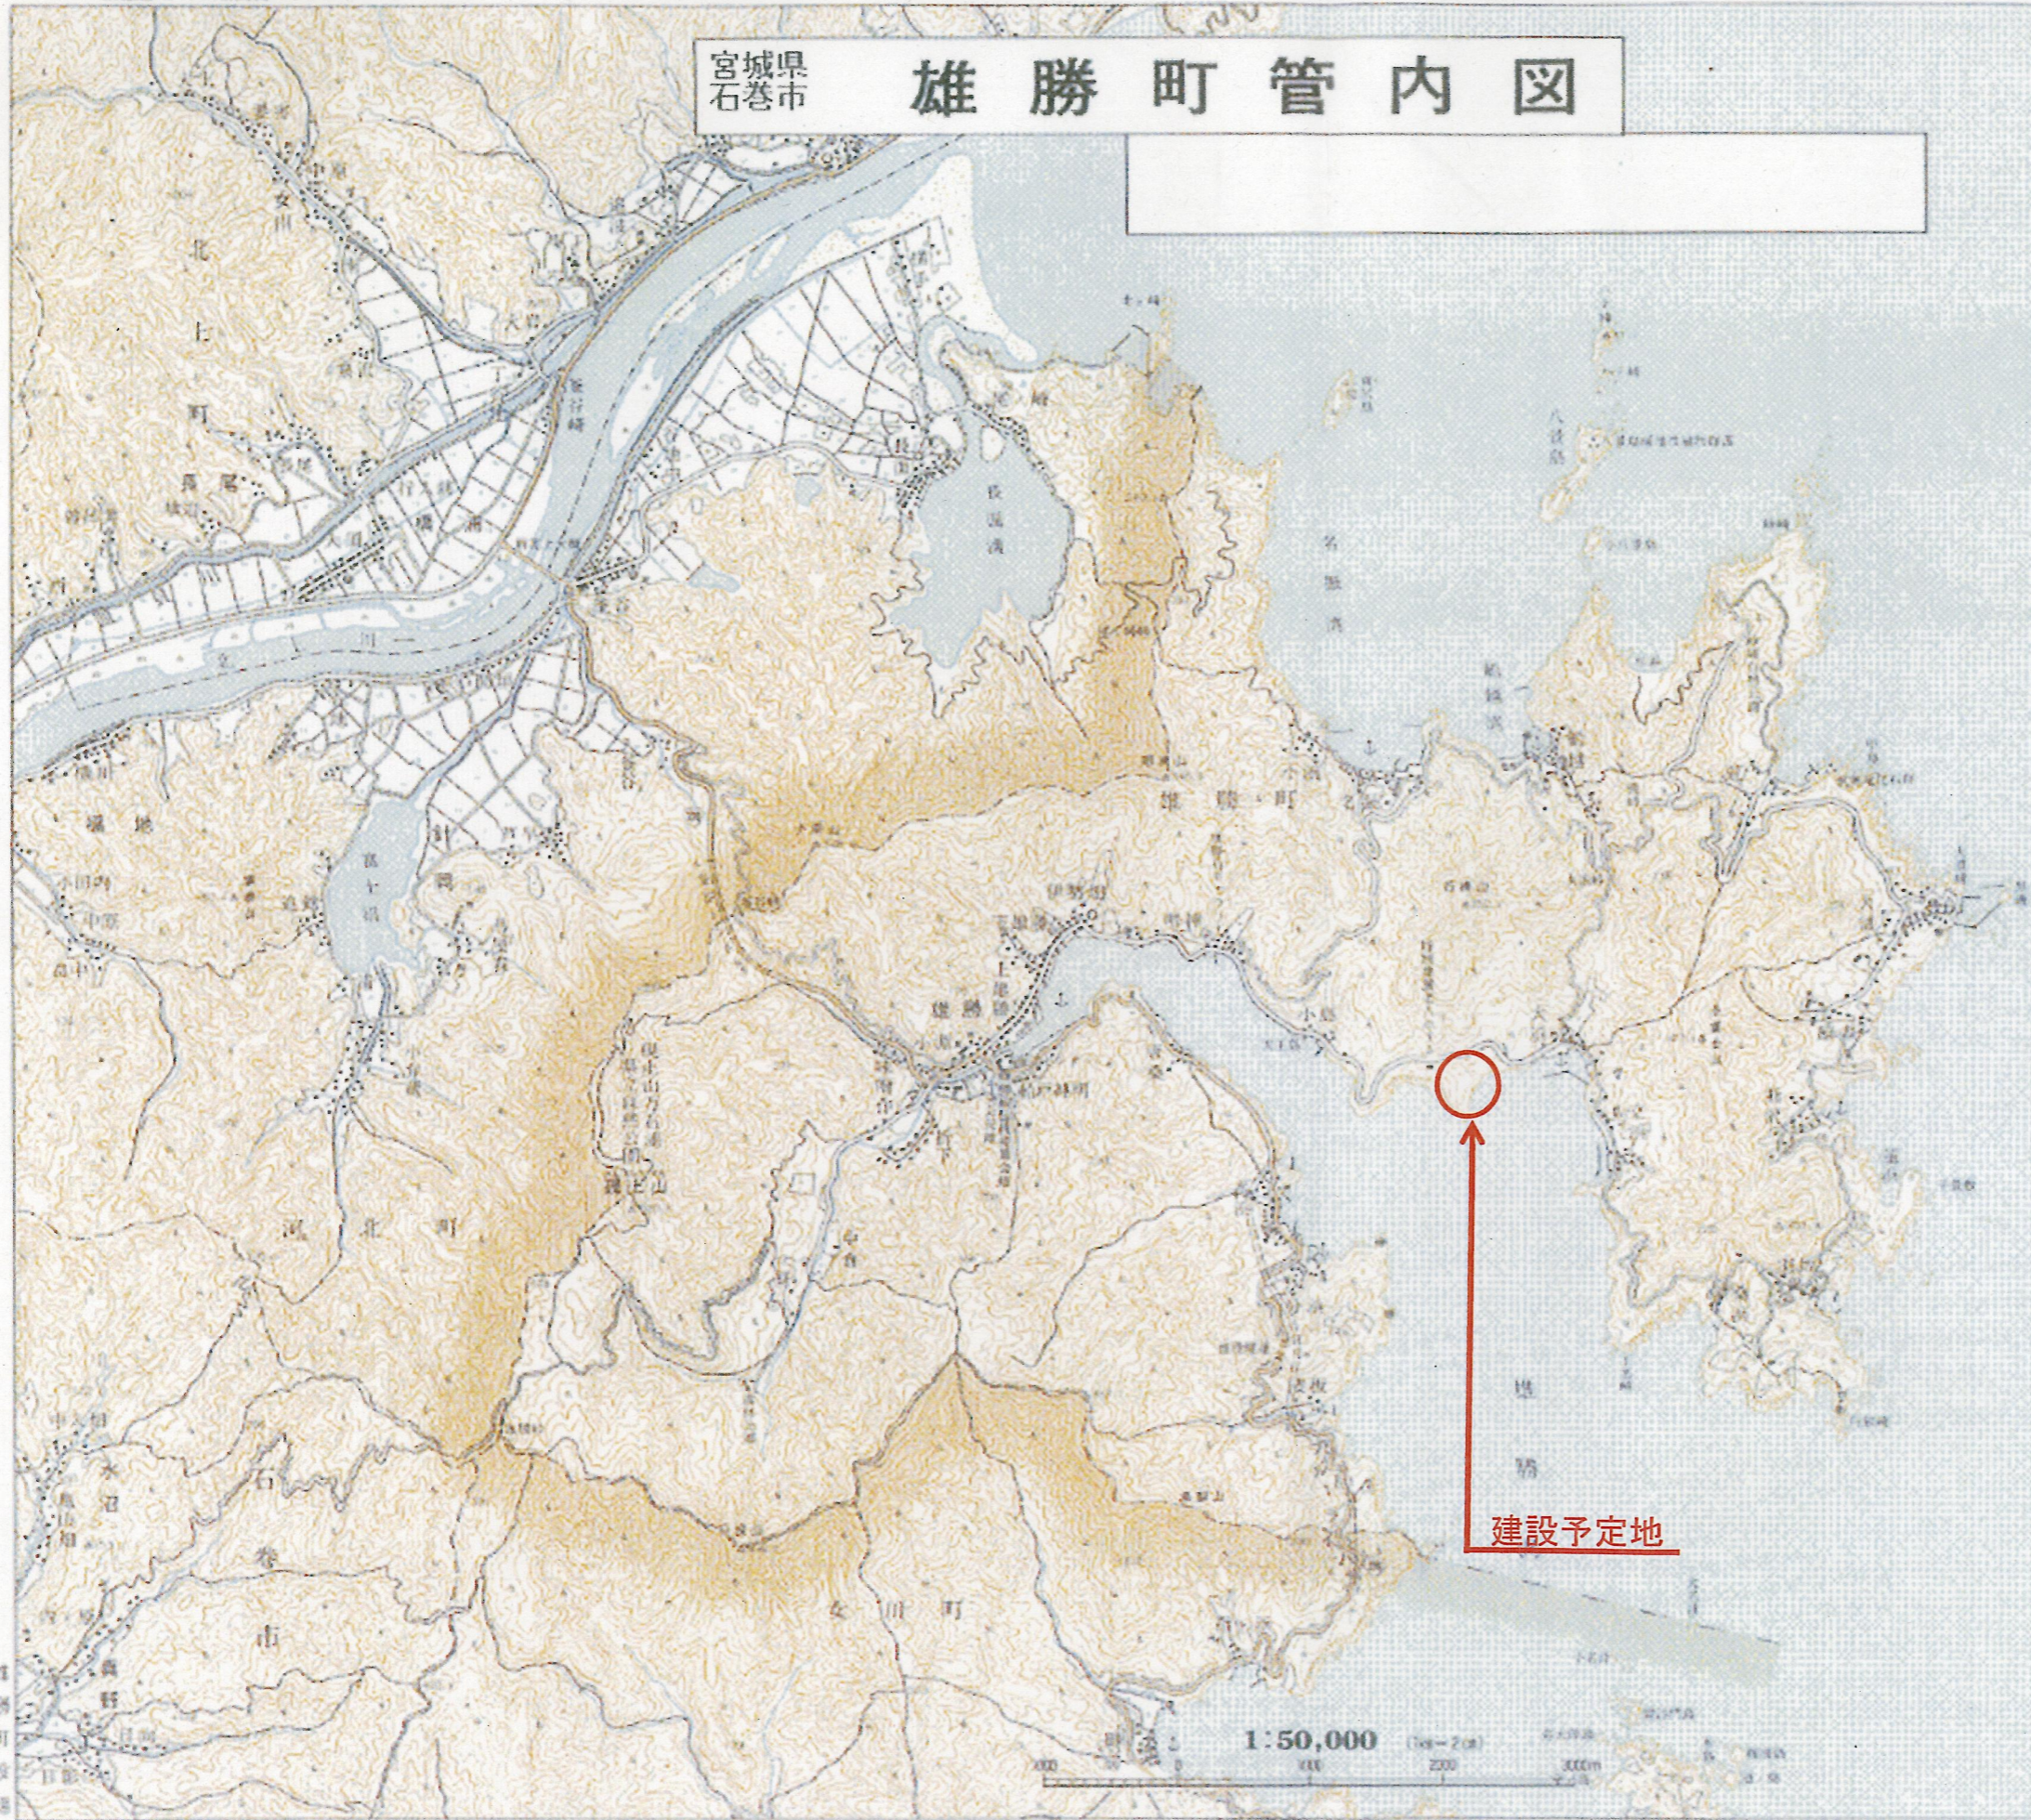

【この地図は国土院院長の承認を得て国院発行の
五万分の一地形図を複製したものである。
（複製番号）平14 発海第 166 号】

宮城県
石巻市

雄勝町管内図

南三陸金華山国定公園

建設予定地

1:50,000

凡 例	

雄勝地区統合小中学校、雄勝地区保育所、雄勝診療所建設予定ゾーン