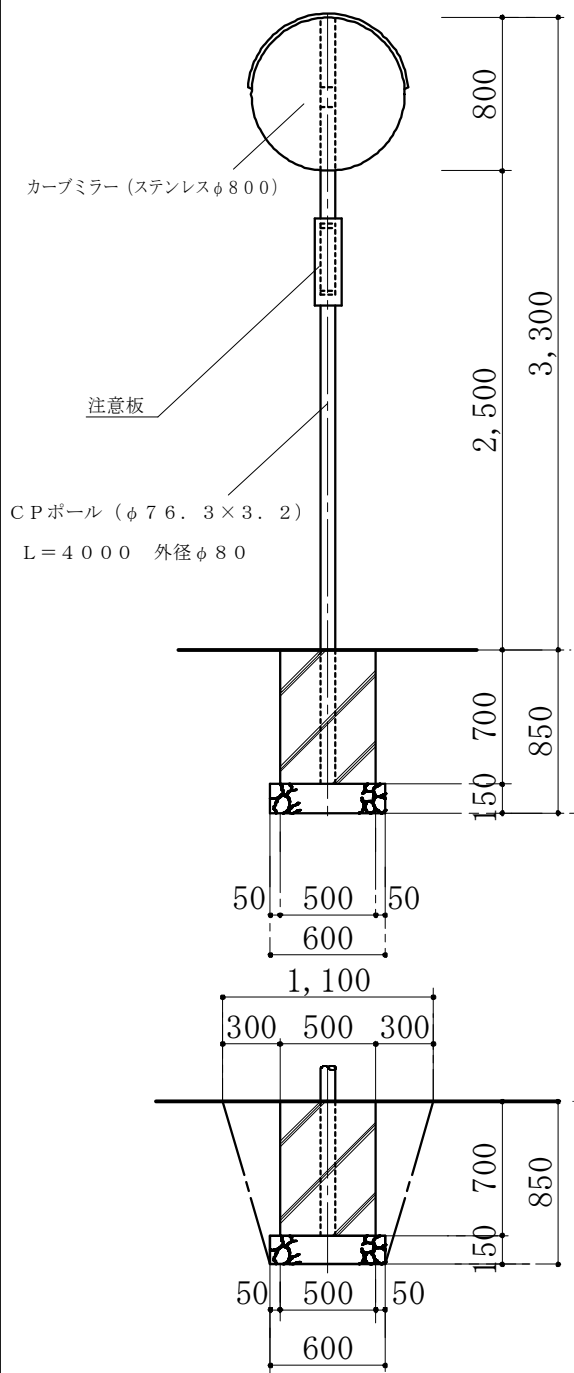

道路反射鏡標準構造図

(参考図)

一面鏡構造図

二面鏡構造図

単位：mm