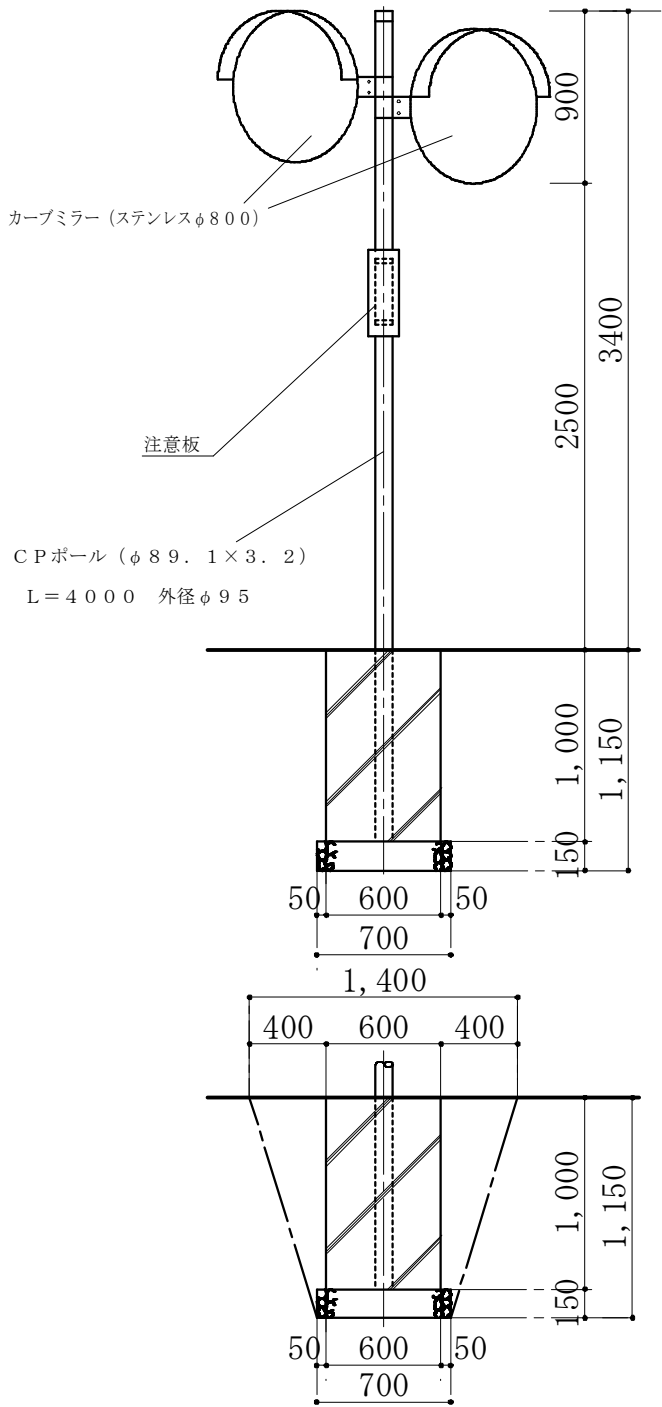

道路反射鏡標準構造図

(参考図)

一面鏡構造図

二面鏡構造図

単位：mm