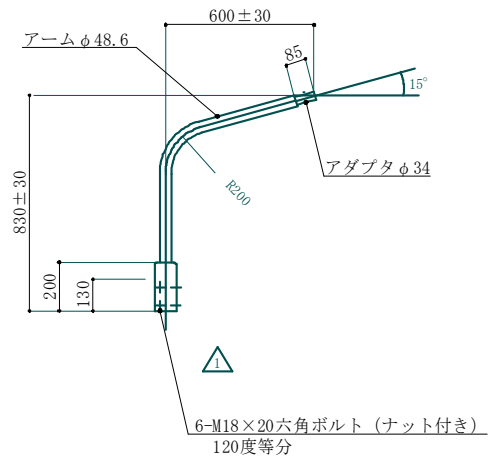

水銀灯標準構造図

(参考図)

アーム詳細図

注) 照明器具の仕上色はブラウンとする。

ポールアームの仕上色はブラウンとする。

単位 : mm

部番	部品名	数量	材質・材厚	備考
6	片フックバンド	1		
5	ニップル	1		22用
4	アーム	1S	SGPt3.5	
3	ポール	1	STKt4.2	
2	器具内蔵用自動点滅器	1	電子式	PS-1003P
1	照明器具 (安定器内蔵形)	1	ADC	KH-301BS