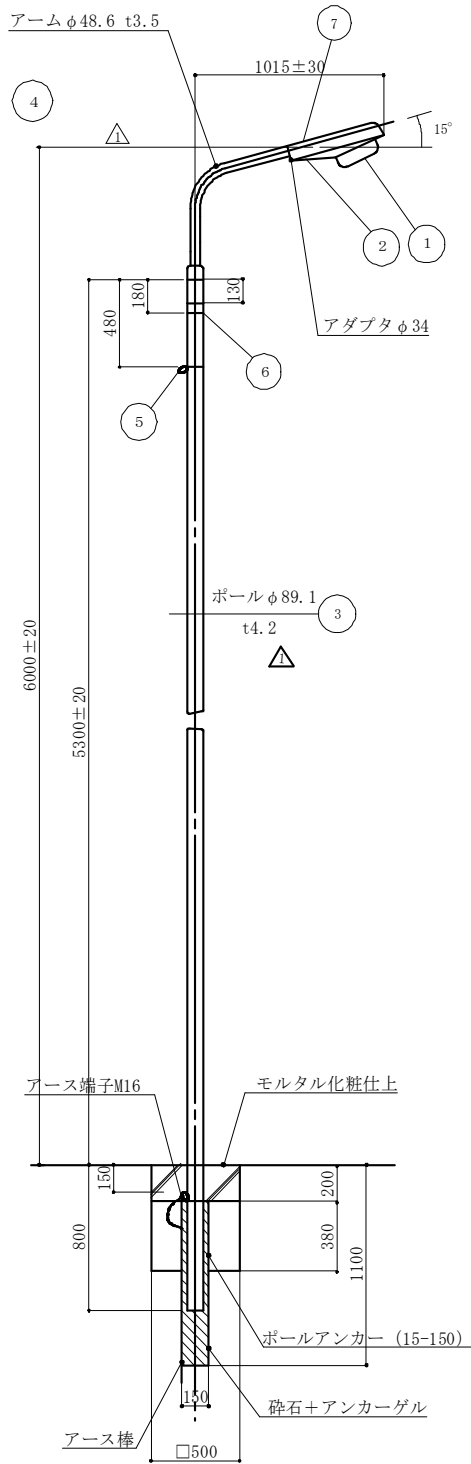

水銀灯標準構造図

(参考図)

アーム詳細図

注) 照明器具の仕上色はブラウンとする。

ポールアームの仕上色はブラウンとする。

単位 : mm

部番	部品名	数量	材質・材厚	備考
6	片フックバンド	1		
5	ニップル	1		22用
4	アーム	1S	SGPt3.5	
3	ポール	1	STKt4.2	
2	器具内蔵用自動点滅器	1	電子式	PS-1003P
1	照明器具 (安定器内蔵形)	1	ADC	KH-301BS