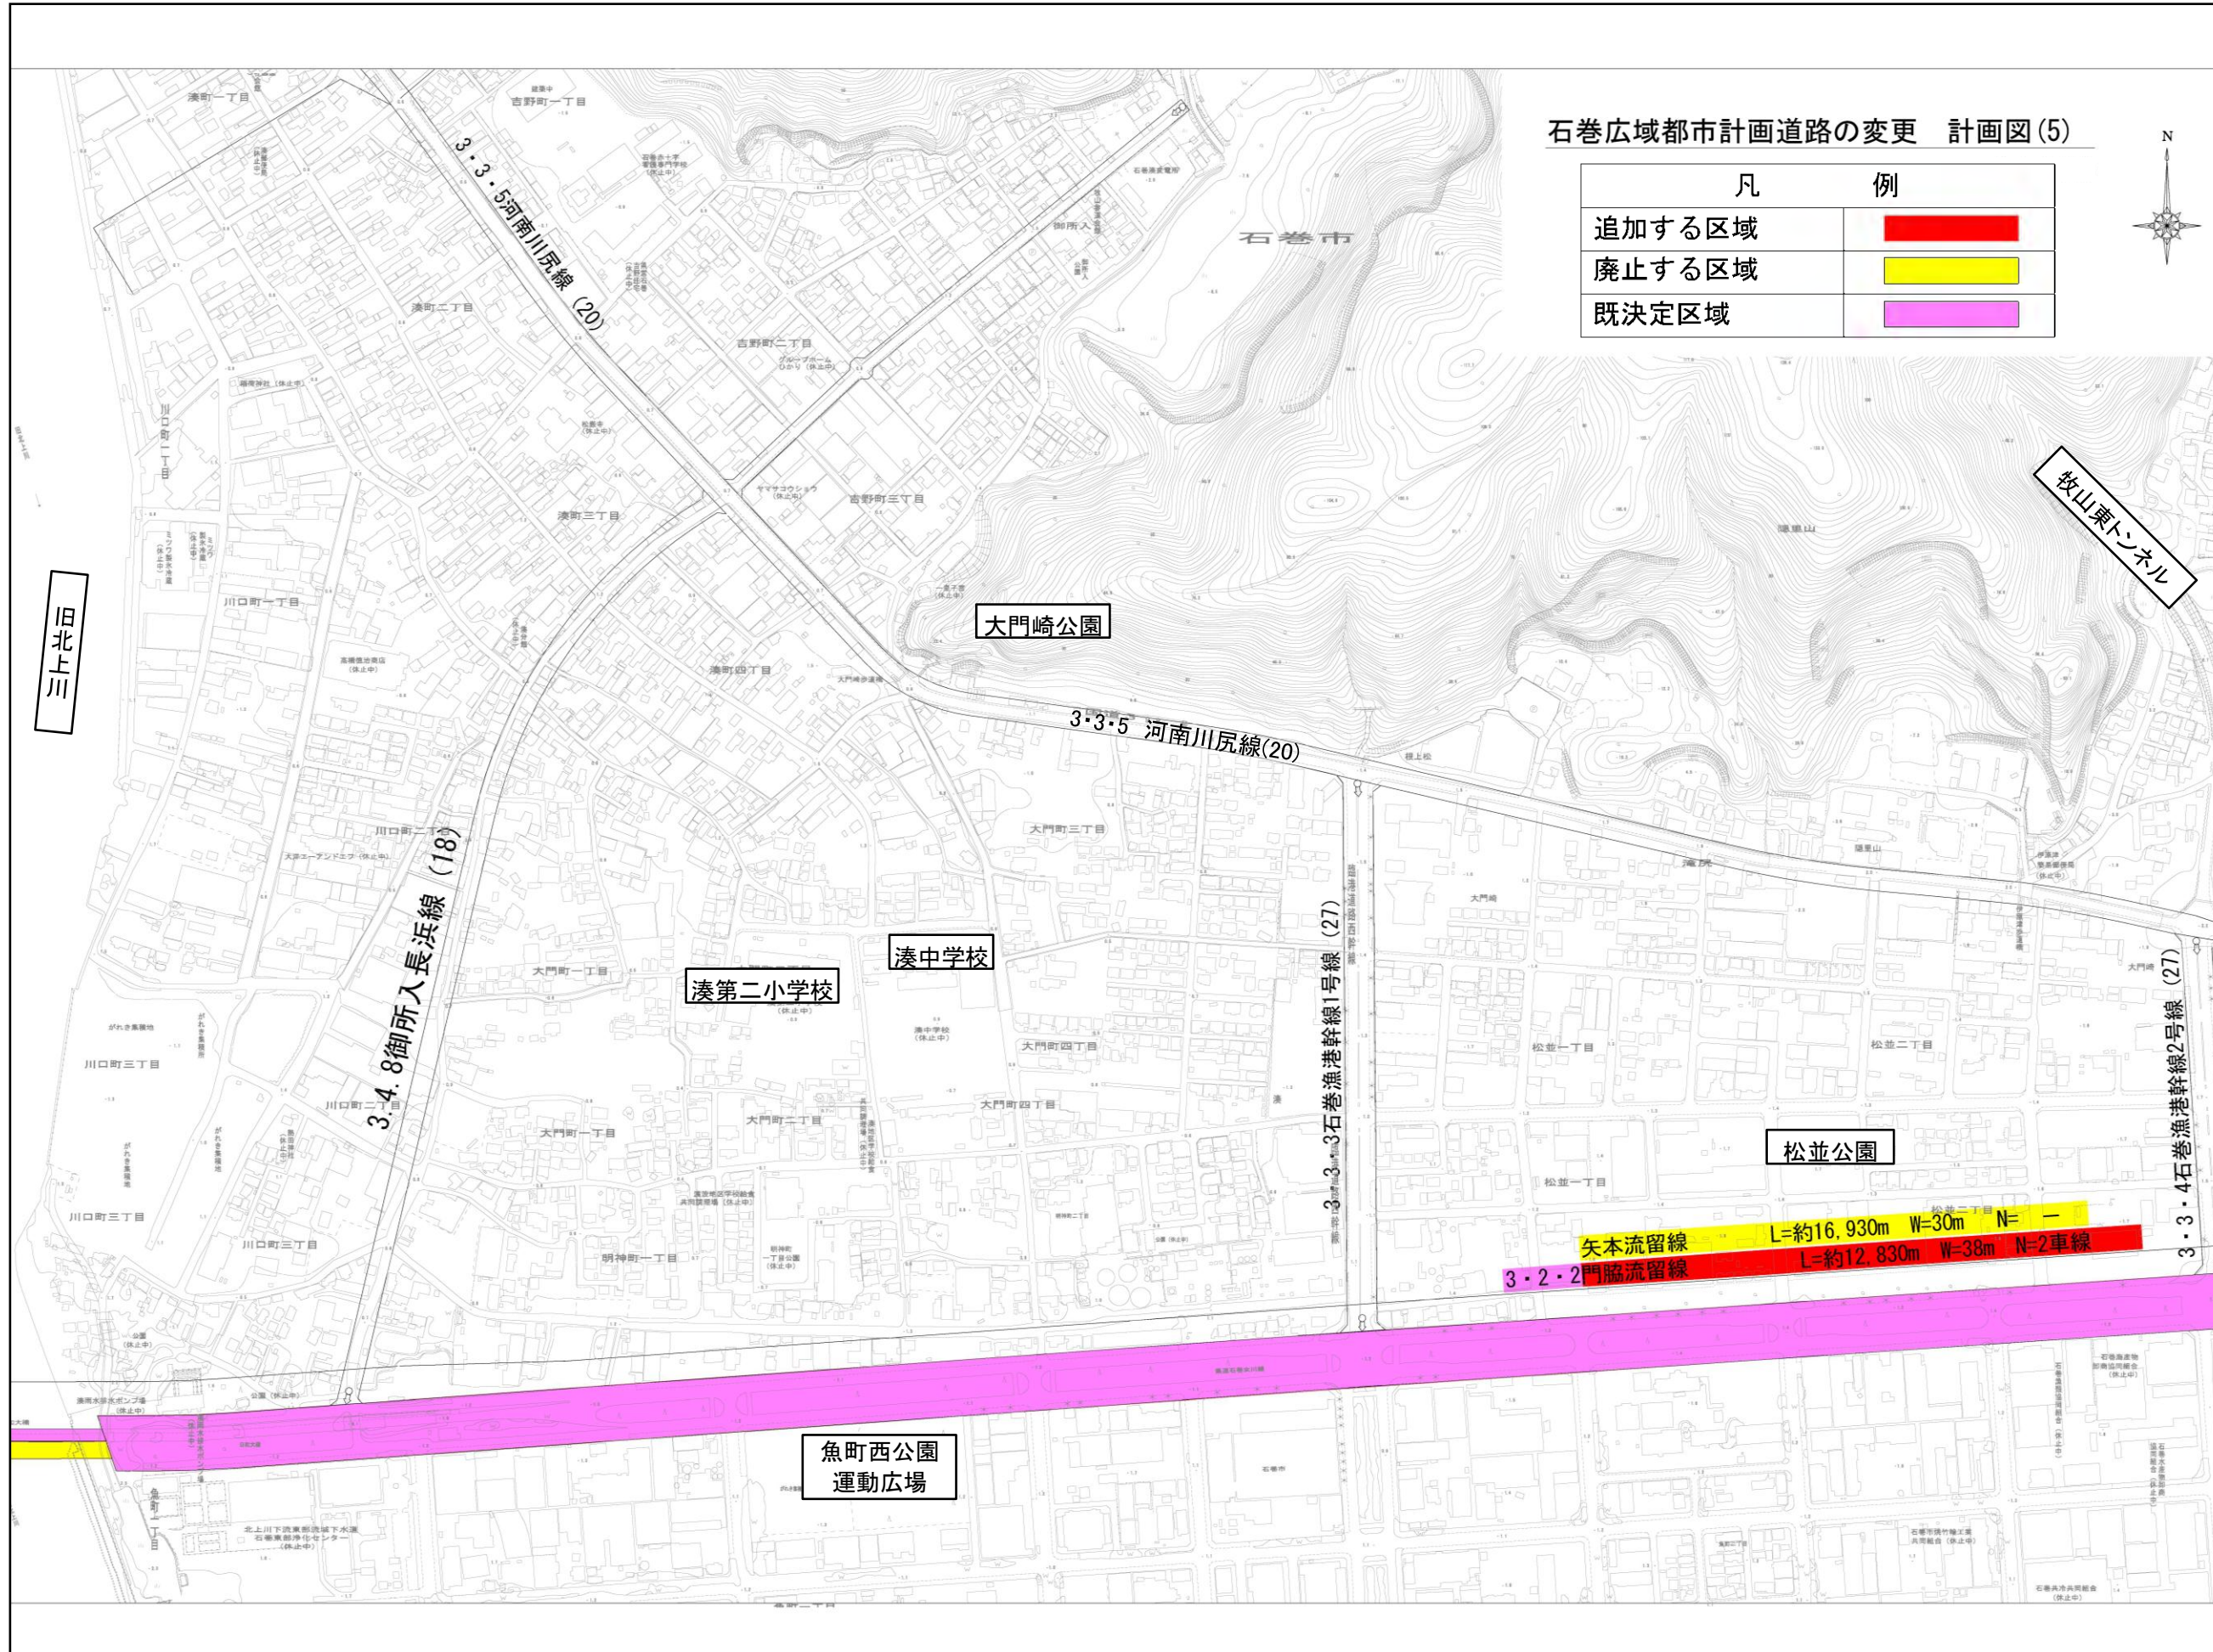

石巻広域都市計画道路の変更 計画図(4)

凡	例
追加する区域	<span style="background-color: red; width: 20px; height: 10px; display: inline-block;"></span>
廃止する区域	<span style="background-color: yellow; width: 20px; height: 10px; display: inline-block;"></span>
既決定区域	<span style="background-color: pink; width: 20px; height: 10px; display: inline-block;"></span>

石巻広域都市計画道路の変更(宮城県決定) 新橋双葉線、石巻駅本草園線、平面図(4/9)

河南石巻工業港線、門脇流留線、門脇稲井線、南光門脇線

石巻広域都市計画道路の変更 計画図(5)

凡	例
追加する区域	<span style="background-color: red; width: 20px; height: 10px; display: inline-block;"></span>
廃止する区域	<span style="background-color: yellow; width: 20px; height: 10px; display: inline-block;"></span>
既決定区域	<span style="background-color: pink; width: 20px; height: 10px; display: inline-block;"></span>

石巻広域都市計画道路の変更(宮城県決定) 河南石巻工業港線、門脇流留線、  
 新橋双葉線、石巻駅本草園線、平面図(5/9)  
 門脇稲井線、南光門脇線