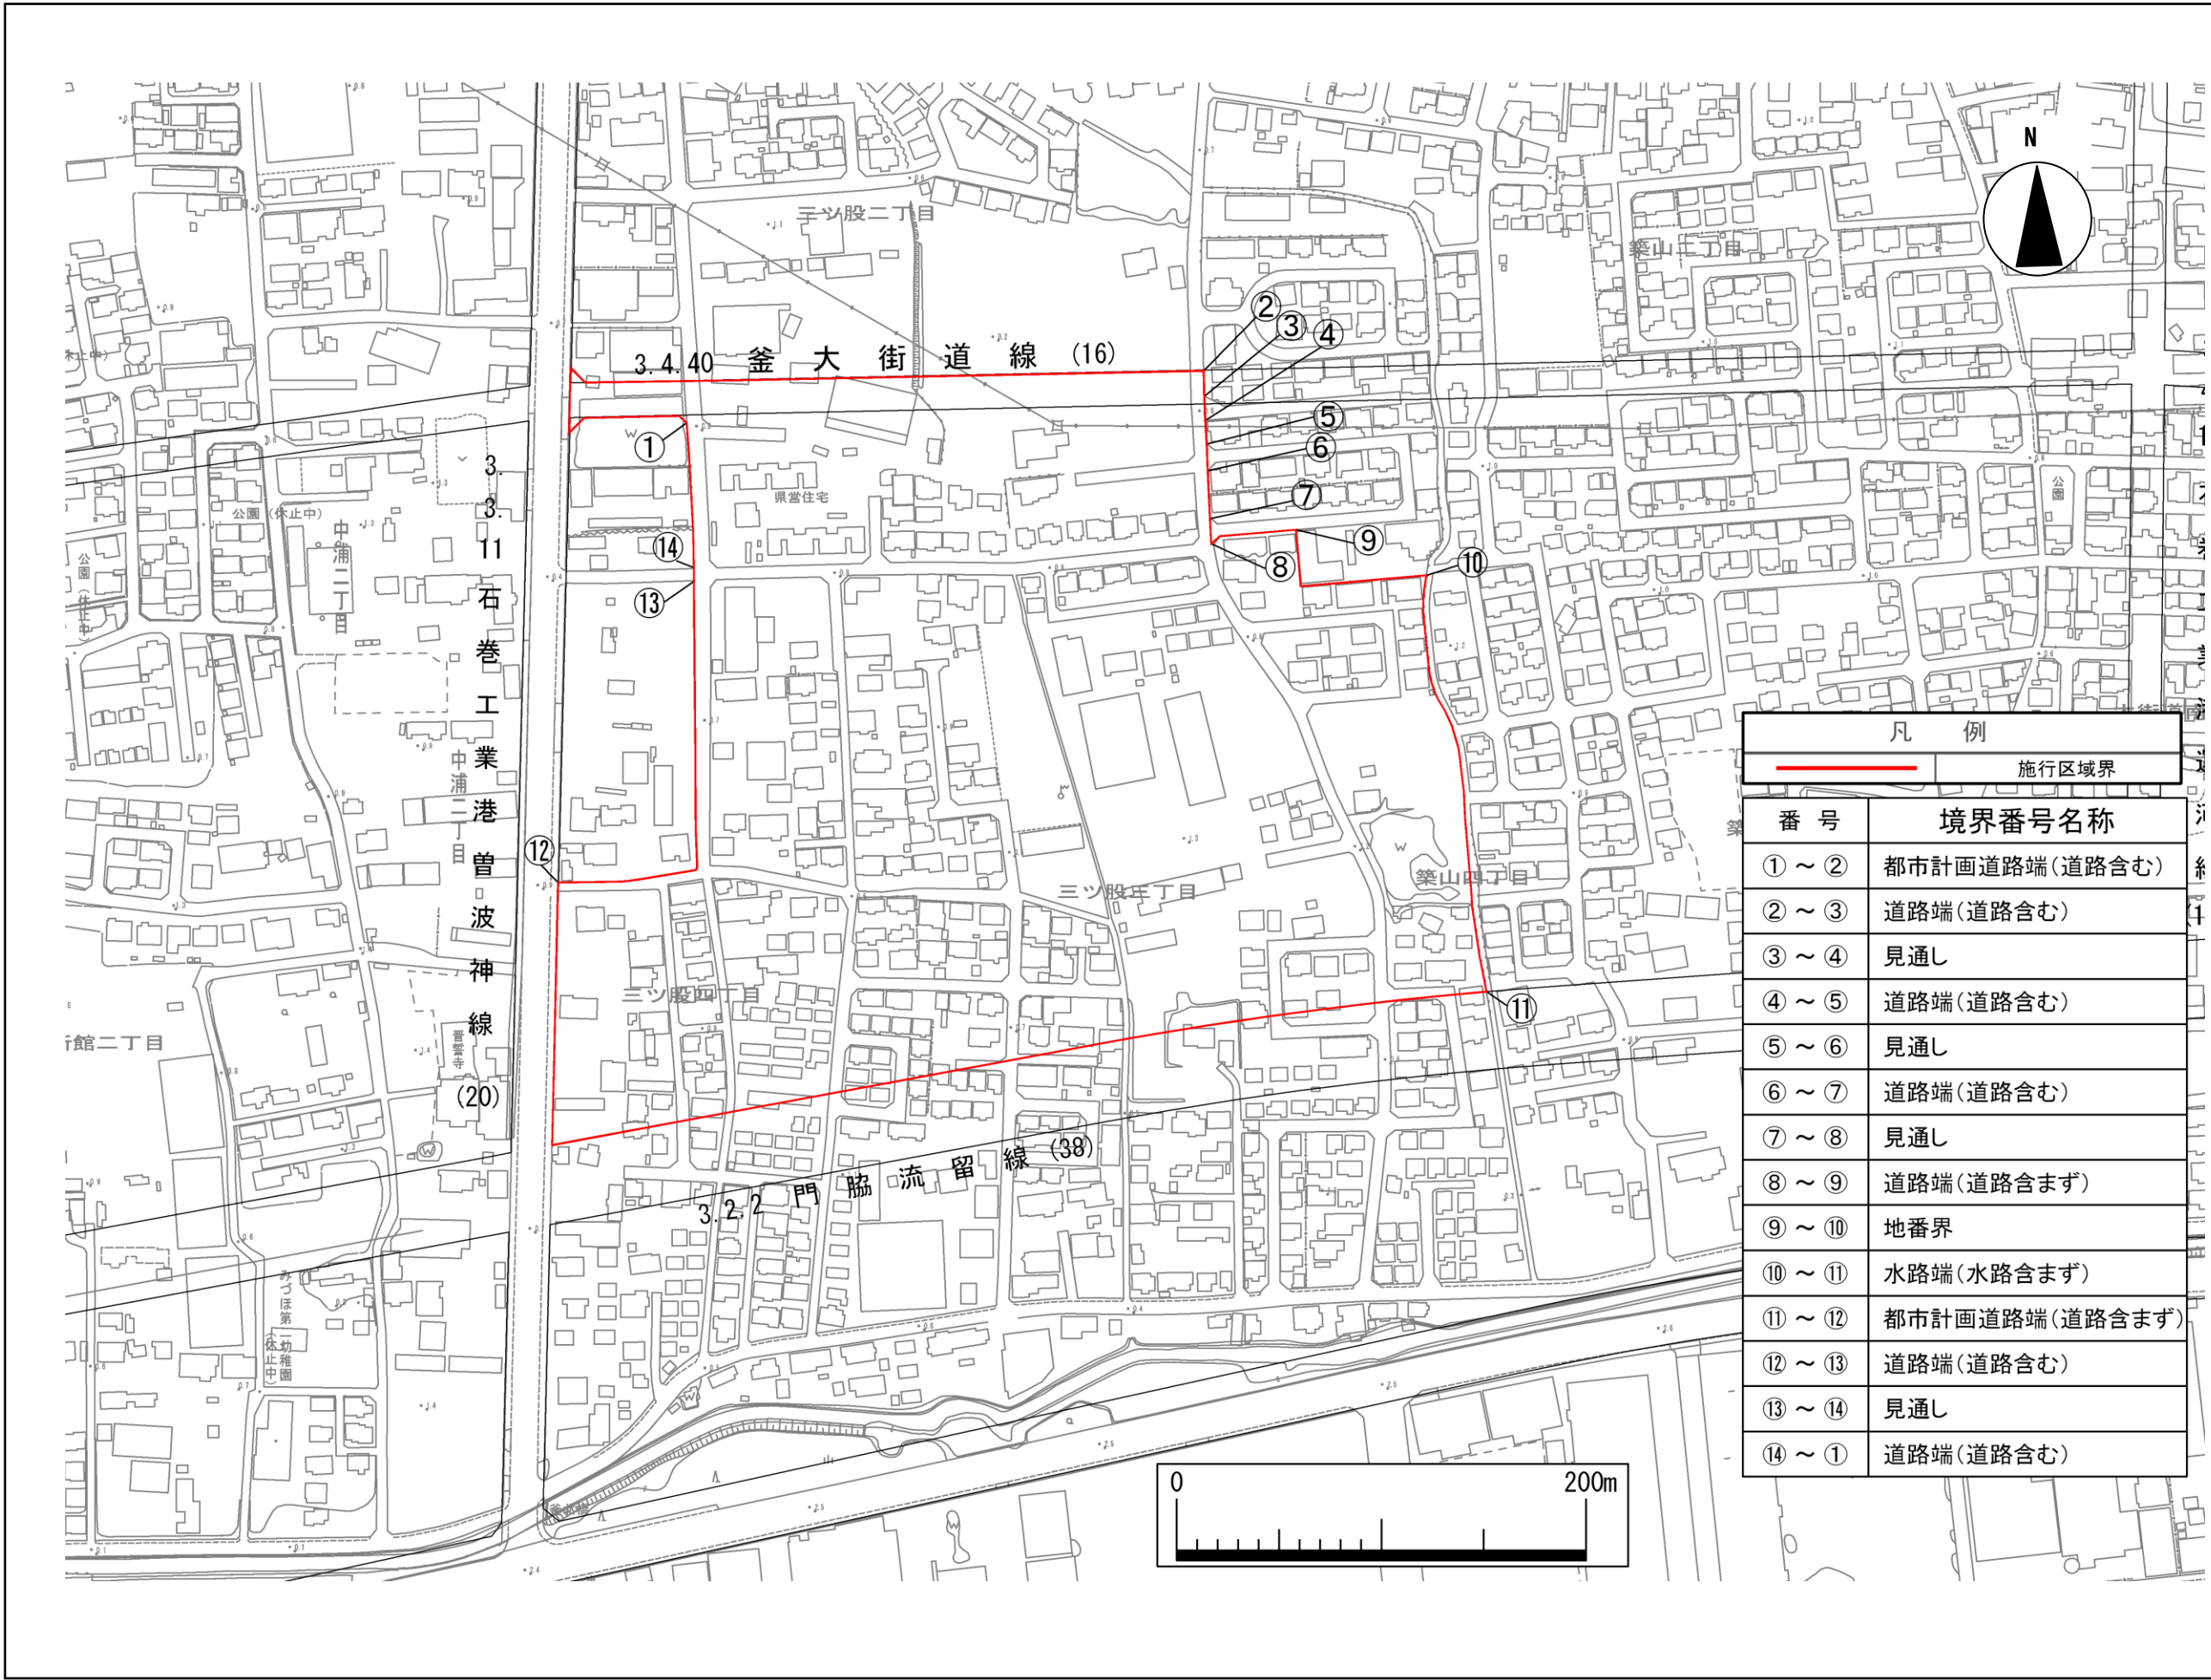

石巻広域都市計画土地地区画整理事業の決定 (石巻市復興整備計画 (石巻市決定))
 (石巻市下釜第一地区被災市街地復興土地地区画整理事業) 計画図

凡 例	
	施行区域界
番号	境界番号名称
①～②	都市計画道路端(道路含む)
②～③	道路端(道路含む)
③～④	見通し
④～⑤	道路端(道路含む)
⑤～⑥	見通し
⑥～⑦	道路端(道路含む)
⑦～⑧	見通し
⑧～⑨	道路端(道路含まず)
⑨～⑩	地番界
⑩～⑪	水路端(水路含まず)
⑪～⑫	都市計画道路端(道路含まず)
⑫～⑬	道路端(道路含む)
⑬～⑭	見通し
⑭～①	道路端(道路含む)