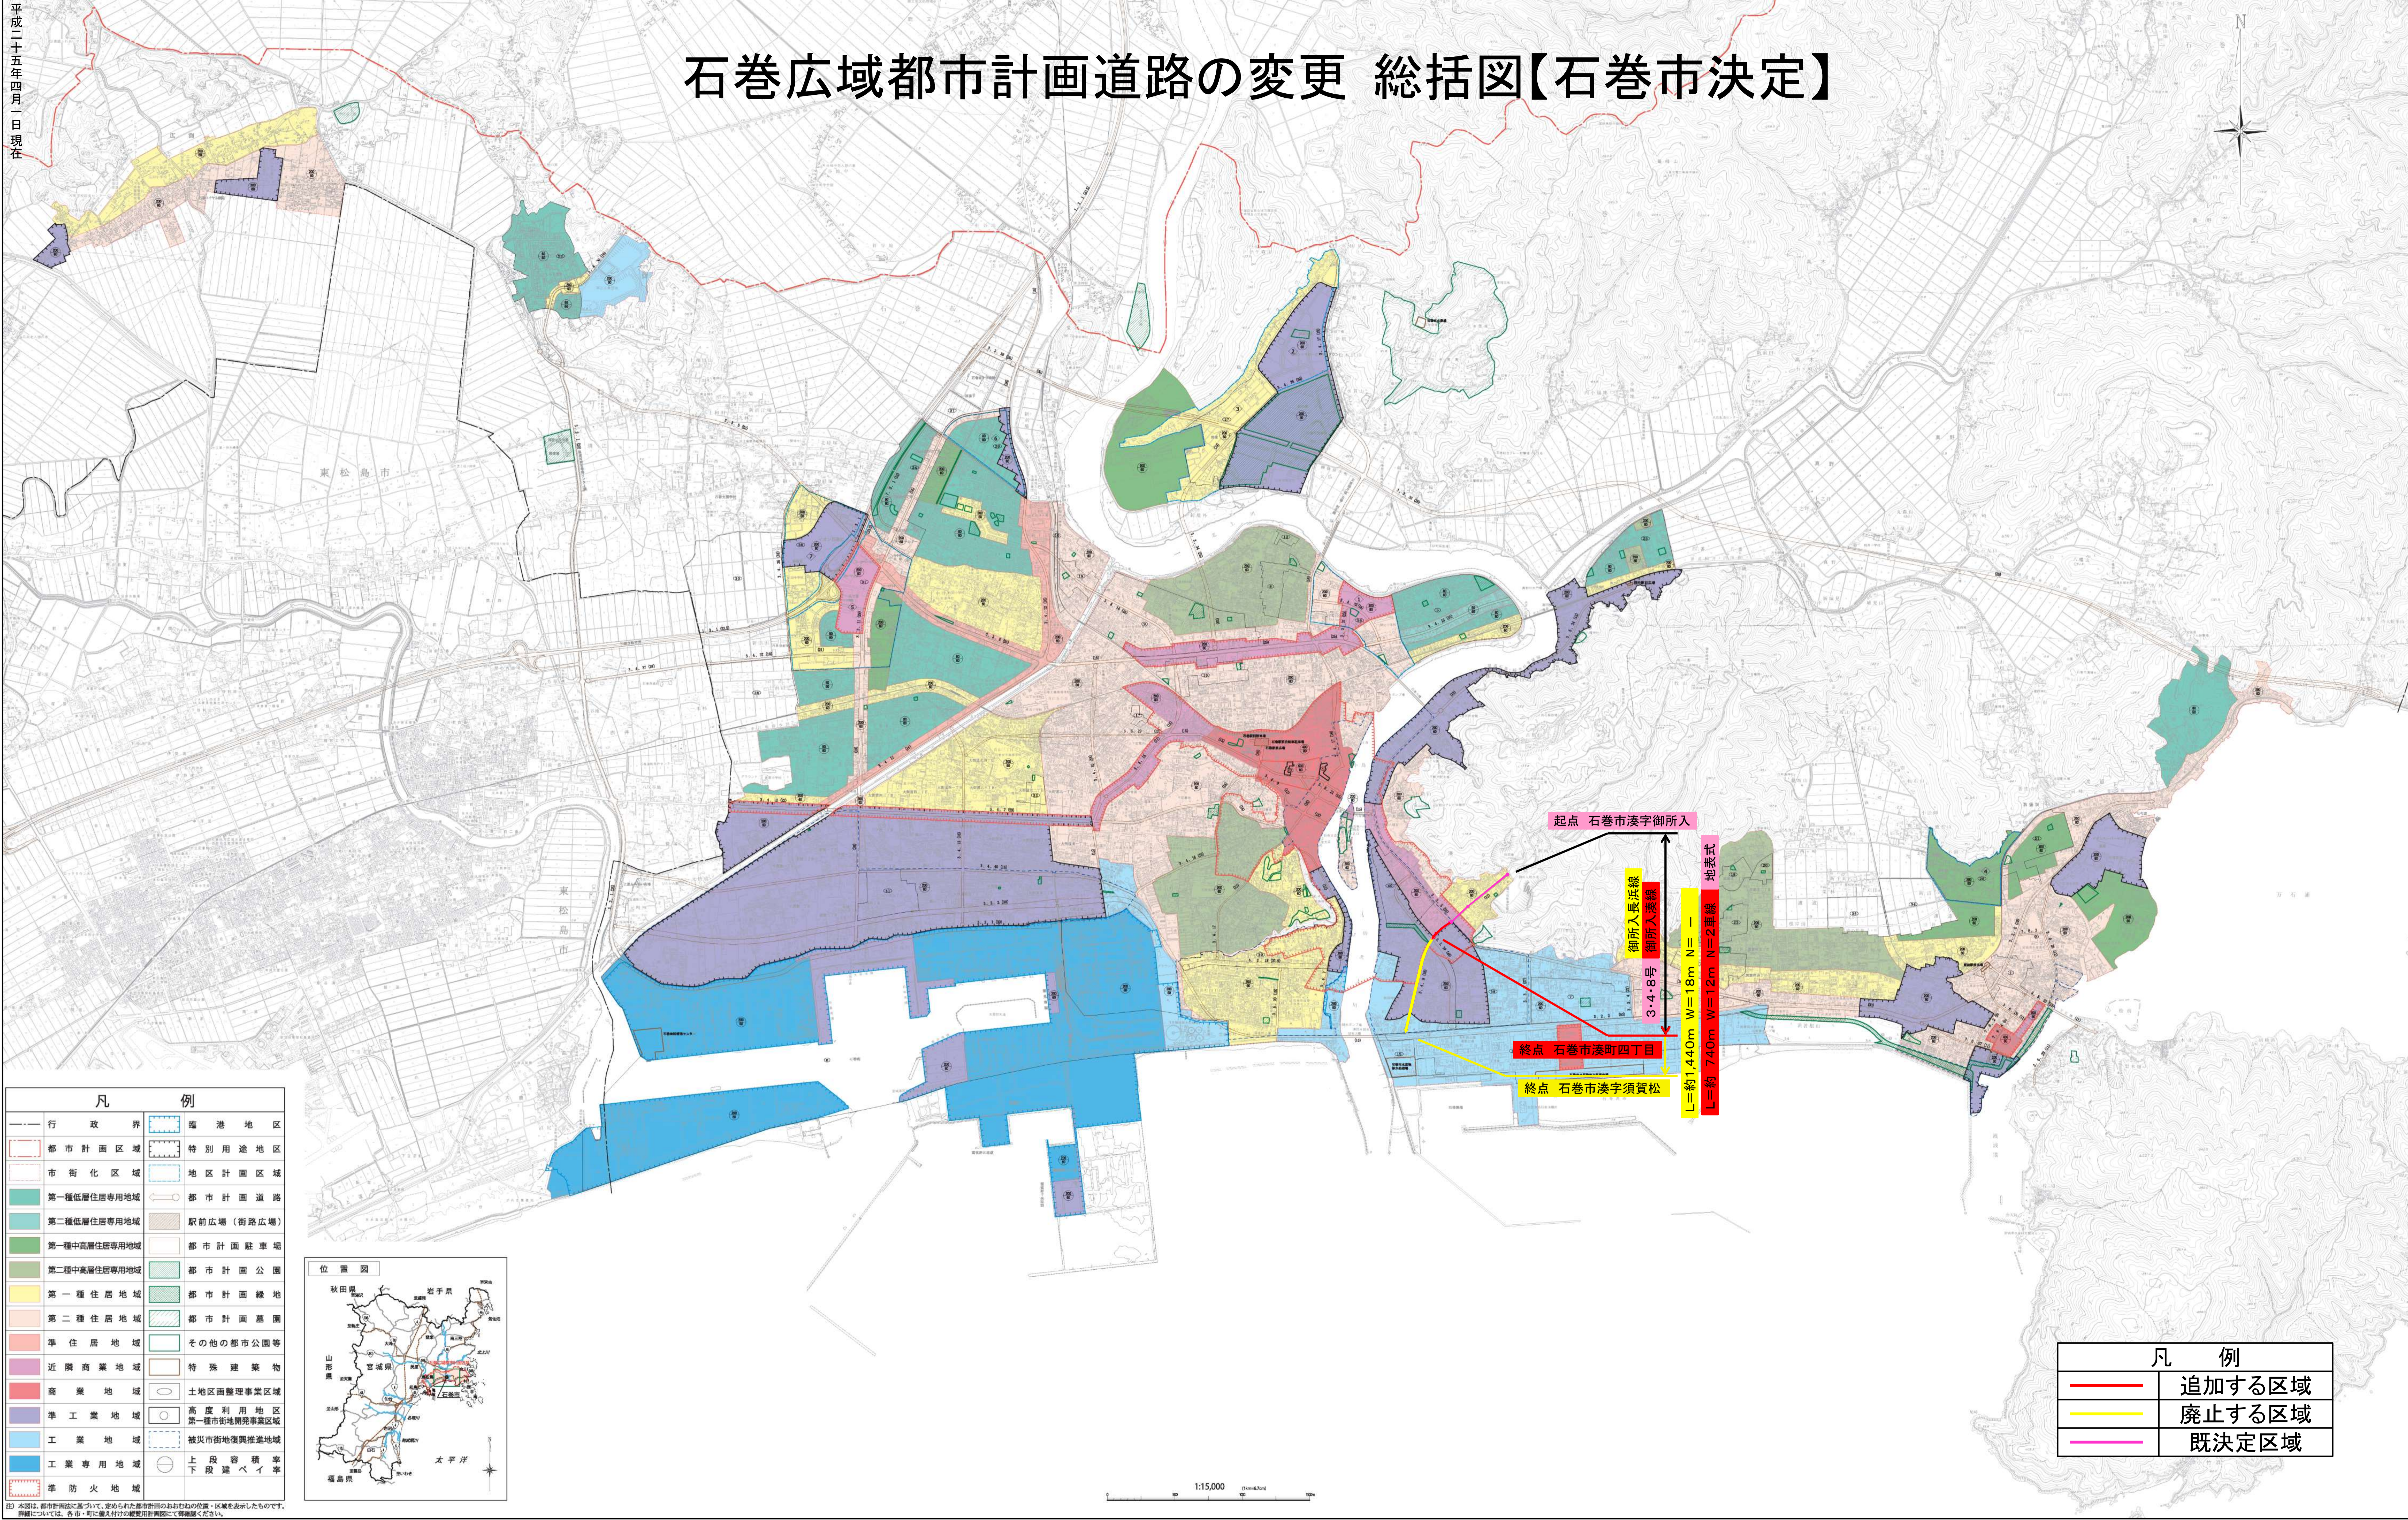

平成二十五年四月一日現在

石巻広域都市計画道路の変更 総括図【石巻市決定】

凡 例	
行政界	臨港地区
都市計画区域	特別用途地区
市街化区域	地区計画区域
第一種低層住居専用地域	都市計画道路
第二種低層住居専用地域	駅前広場(街路広場)
第一種中高層住居専用地域	都市計画駐車場
第二種中高層住居専用地域	都市計画公園
第一種住居地域	都市計画緑地
第二種住居地域	都市計画墓園
準住居地域	その他の都市公園等
近隣商業地域	特殊建築物
商業地域	土地区画整理事業区域
準工業地域	高度利用地区
工業地域	第一種市街地開発事業区域
工業専用地域	被災市街地復興推進地域
準防火地域	上段容積率下段建ぺい率

凡 例	
追加する区域	追加する区域
廃止する区域	廃止する区域
既決定区域	既決定区域