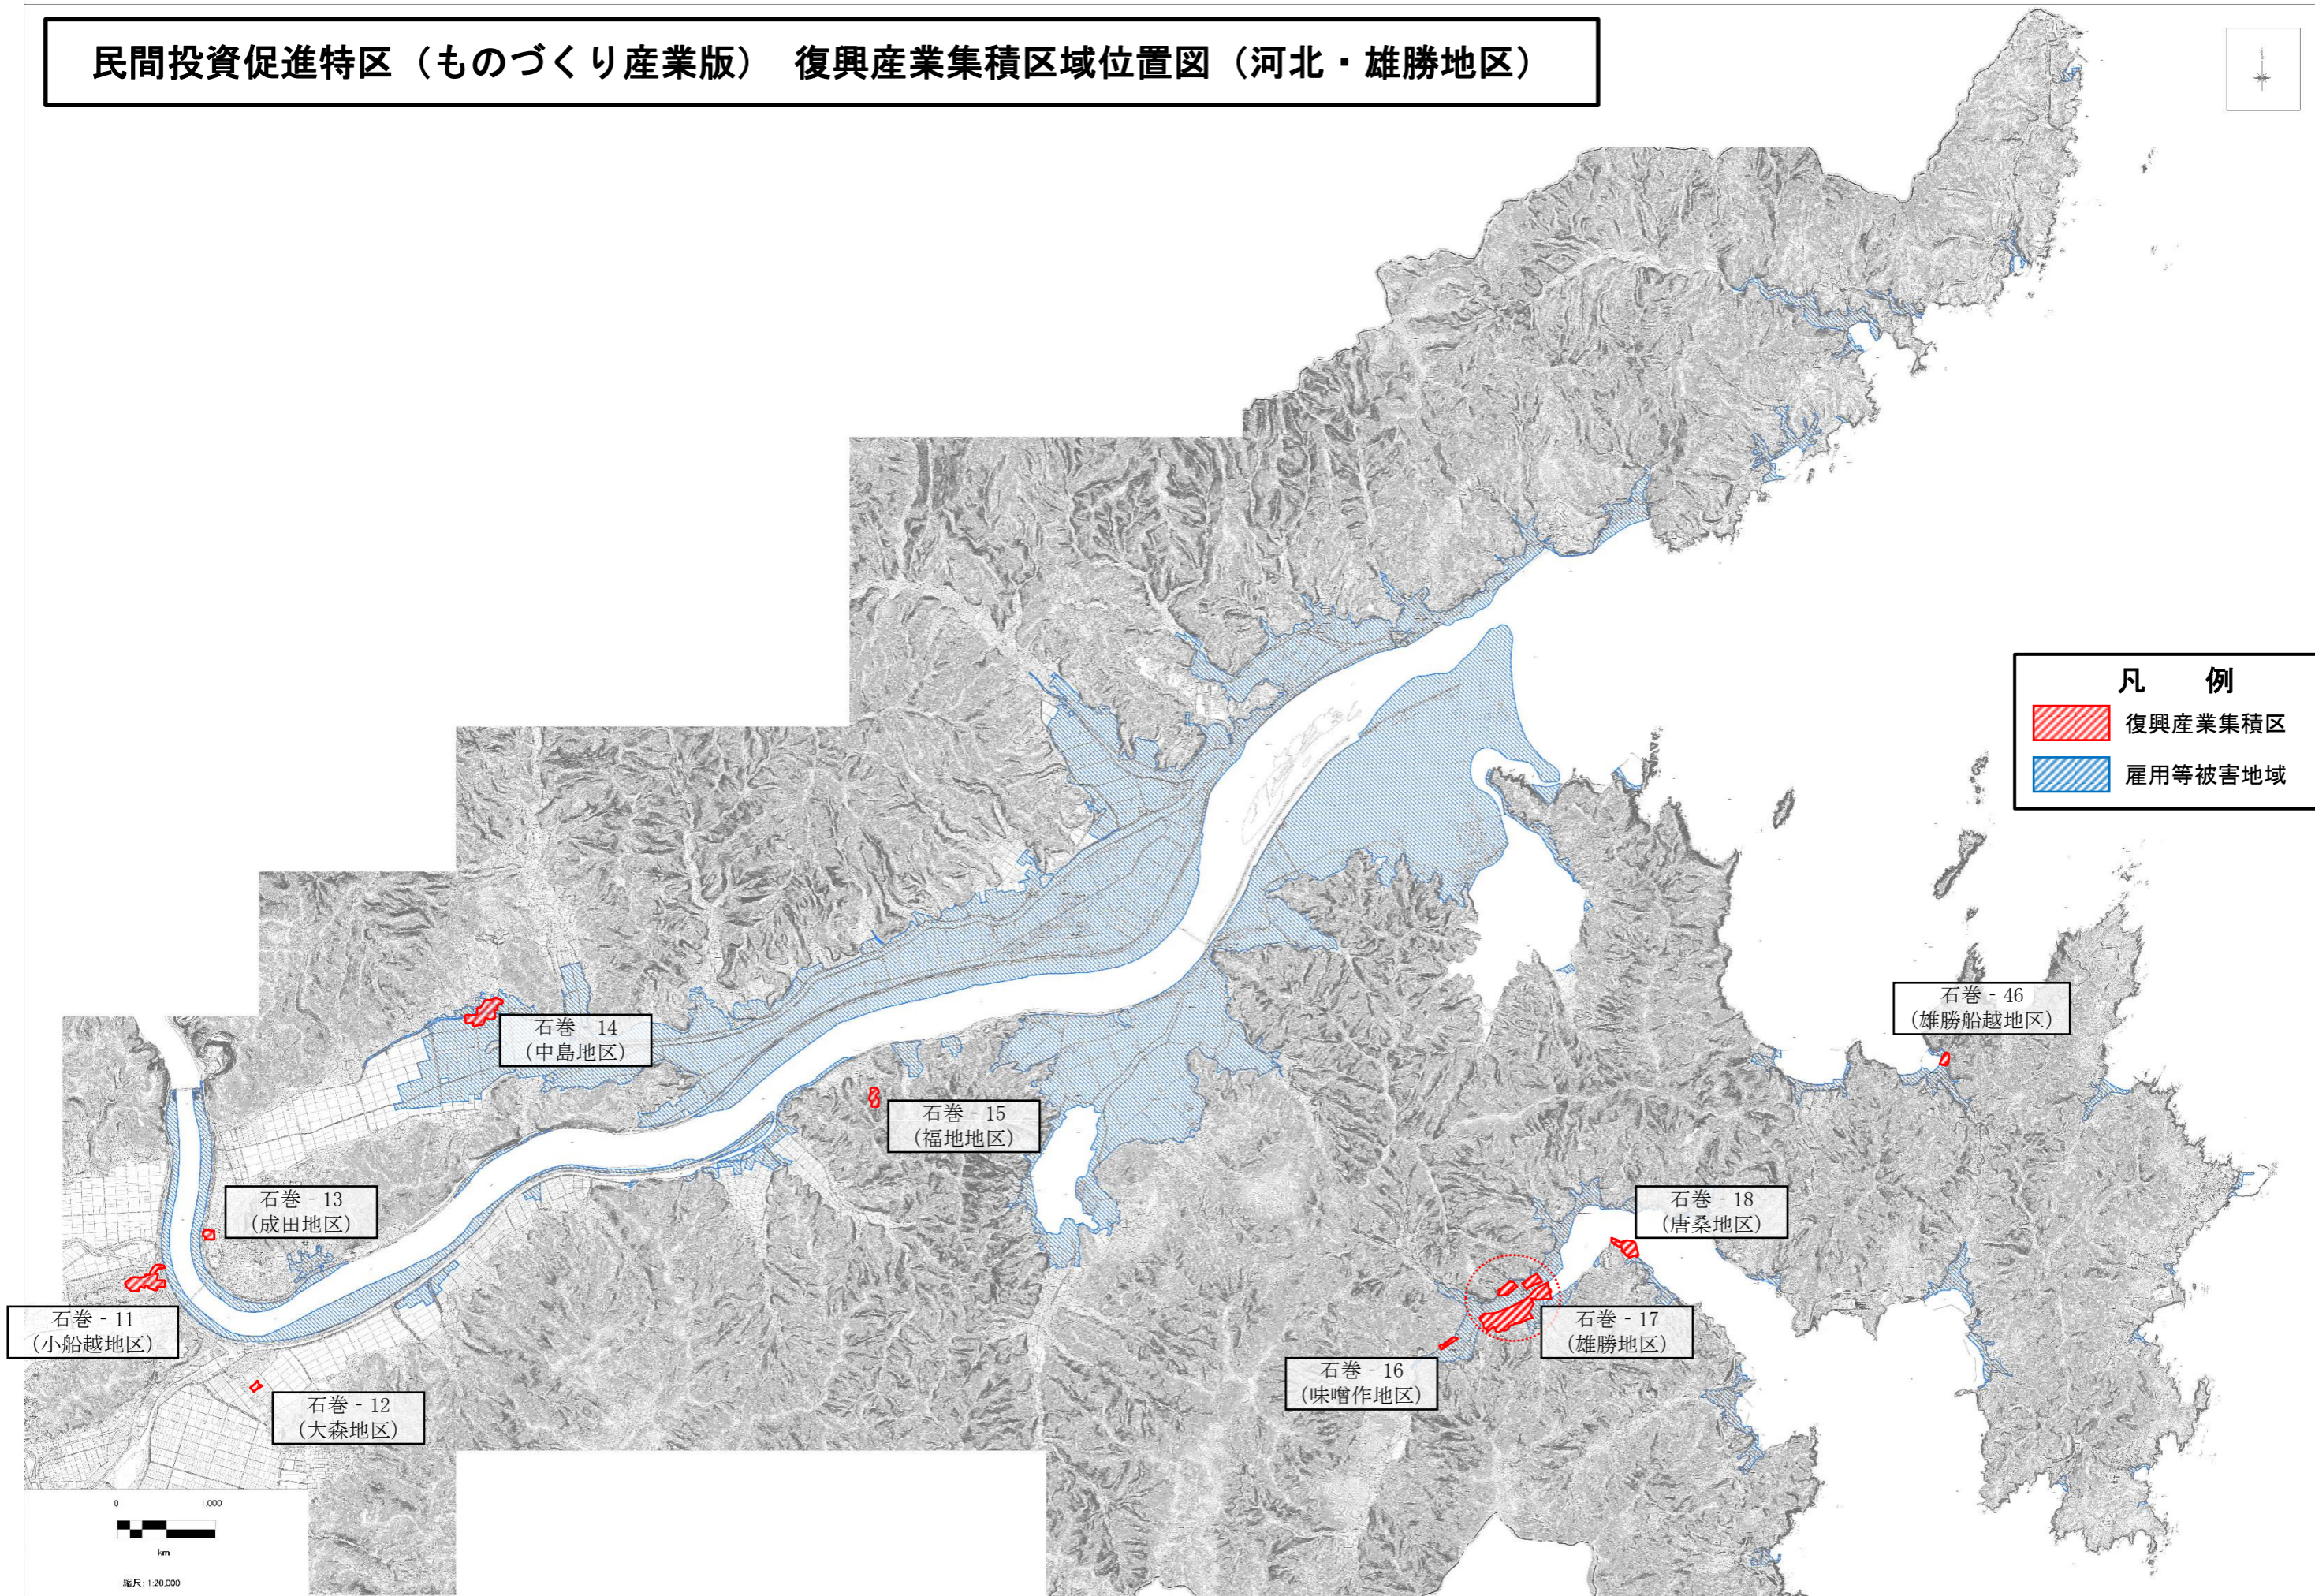

# 民間投資促進特区（ものづくり産業版） 復興産業集積区域位置図（石巻地区）

民間投資促進特区（ものづくり産業版） 復興産業集積区域位置図（牡鹿地区）

石巻 - 8  
(大原浜・給分浜地区)

石巻 - 10  
(寄磯浜地区)

石巻 - 9  
(清崎地区)

**凡 例**

-  復興産業集積区
-  雇用等被害地域

# 民間投資促進特区（ものづくり産業版） 復興産業集積区域位置図（河北・雄勝地区）

## 凡 例

-  復興産業集積区
-  雇用等被害地域

石巻 - 11  
(小船越地区)

石巻 - 13  
(成田地区)

石巻 - 14  
(中島地区)

石巻 - 15  
(福地地区)

石巻 - 16  
(味噌作地区)

石巻 - 17  
(雄勝地区)

石巻 - 18  
(唐桑地区)

石巻 - 46  
(雄勝船越地区)

縮尺: 1:20,000

民間投資促進特区（ものづくり産業版） 復興産業集積区域位置図（河南・桃生地区）