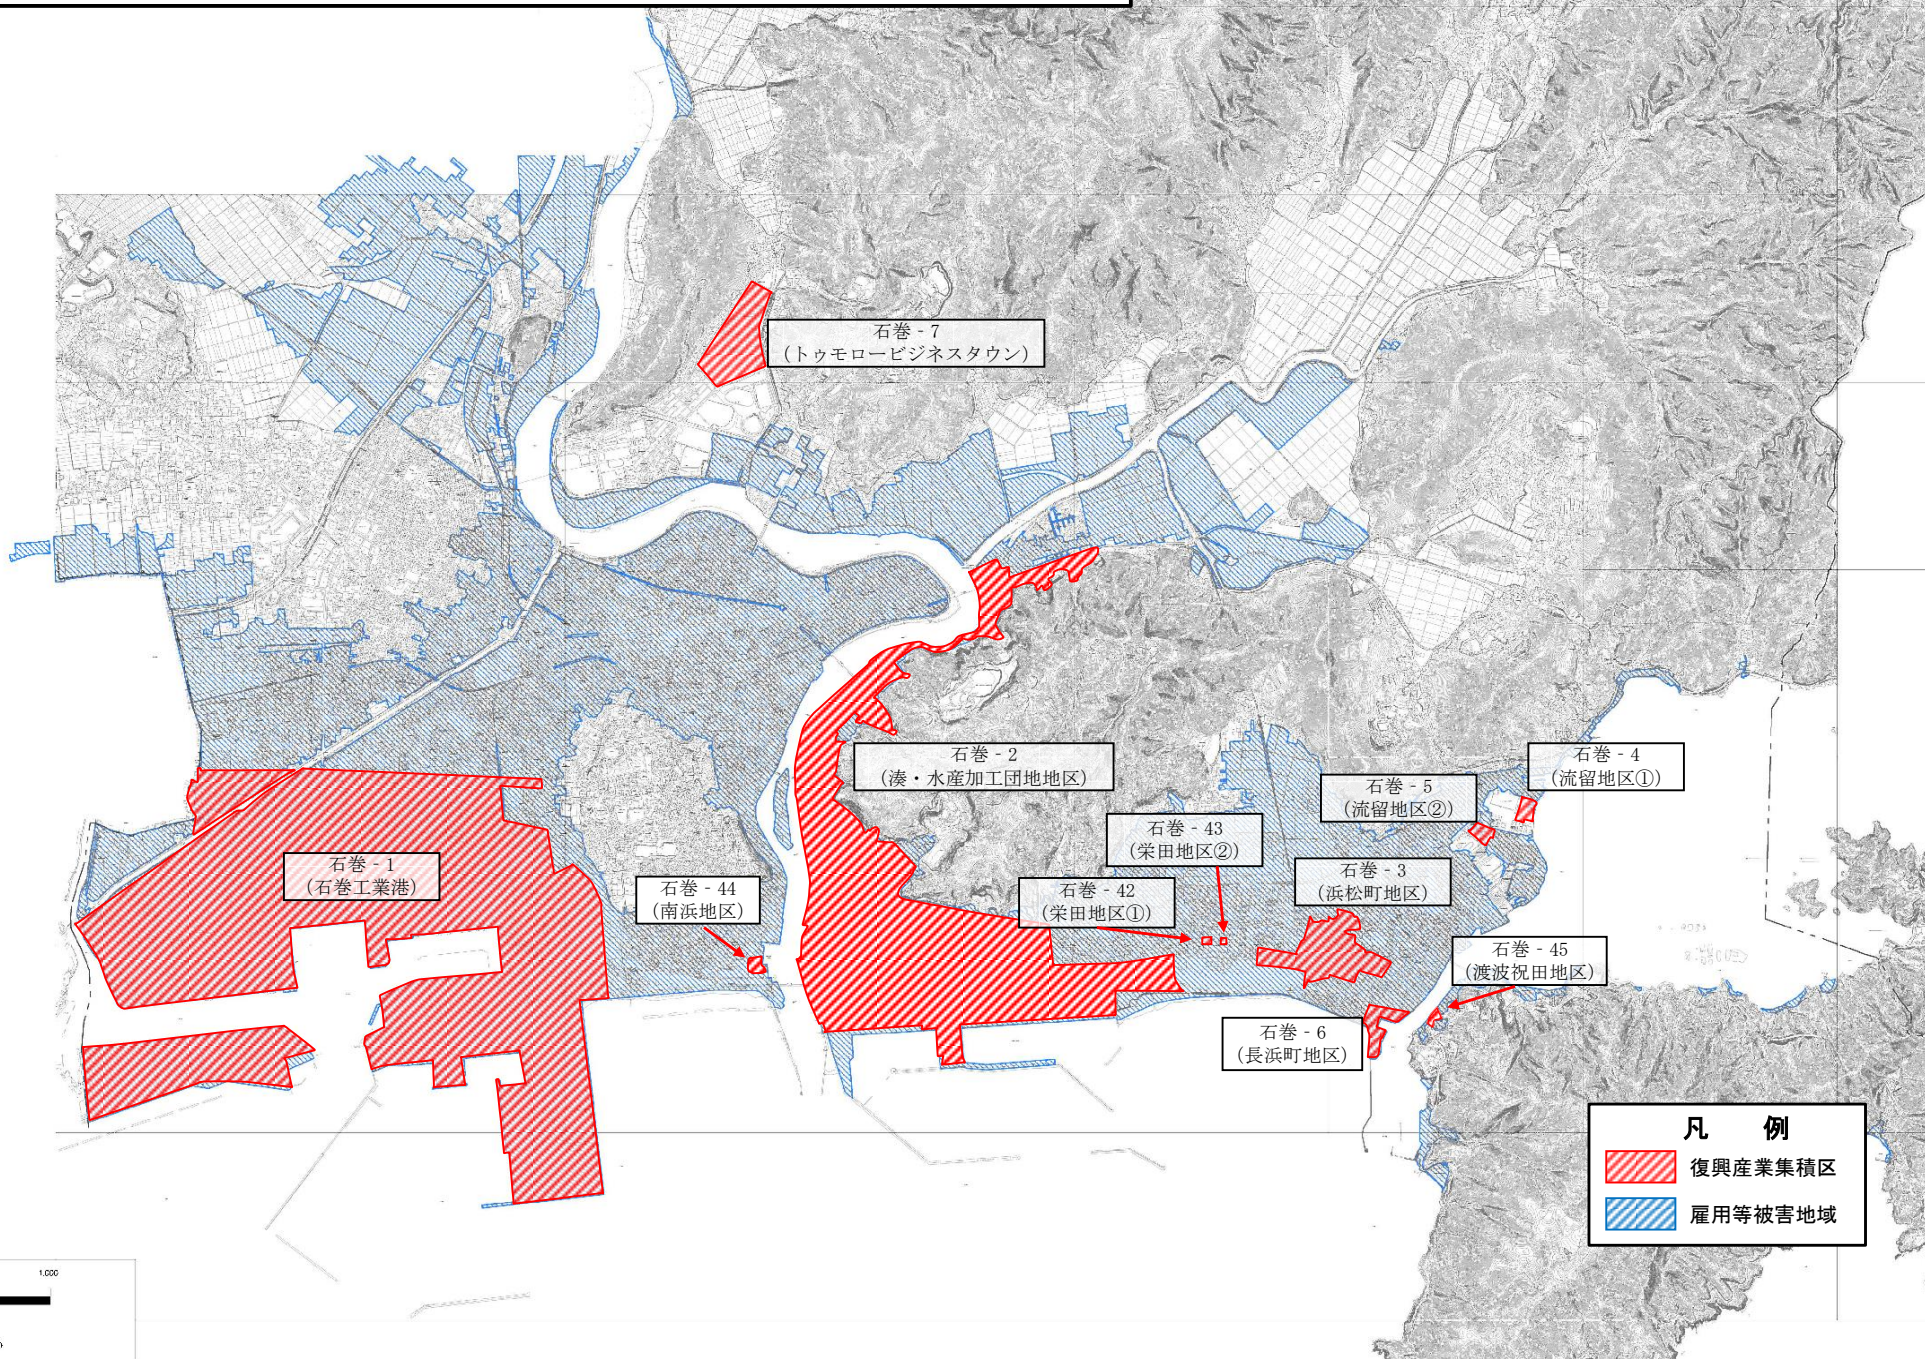

# 民間投資促進特区（ものづくり産業版） 復興産業集積区域位置図（石巻地区）

民間投資促進特区（ものづくり産業版） 復興産業集積区域位置図（牡鹿地区）

石巻 - 8  
(大原浜・給分浜地区)

石巻 - 10  
(寄磯浜地区)

石巻 - 9  
(清崎地区)

**凡 例**

-  復興産業集積区
-  雇用等被害地域

# 民間投資促進特区（ものづくり産業版） 復興産業集積区域位置図（河北・雄勝地区）

## 凡 例

-  復興産業集積区
-  雇用等被害地域

石巻 - 11  
(小船越地区)

石巻 - 13  
(成田地区)

石巻 - 14  
(中島地区)

石巻 - 15  
(福地地区)

石巻 - 16  
(味噌作地区)

石巻 - 17  
(雄勝地区)

石巻 - 18  
(唐桑地区)

石巻 - 46  
(雄勝船越地区)

縮尺: 1:20,000

民間投資促進特区（ものづくり産業版） 復興産業集積区域位置図（河南・桃生地区）