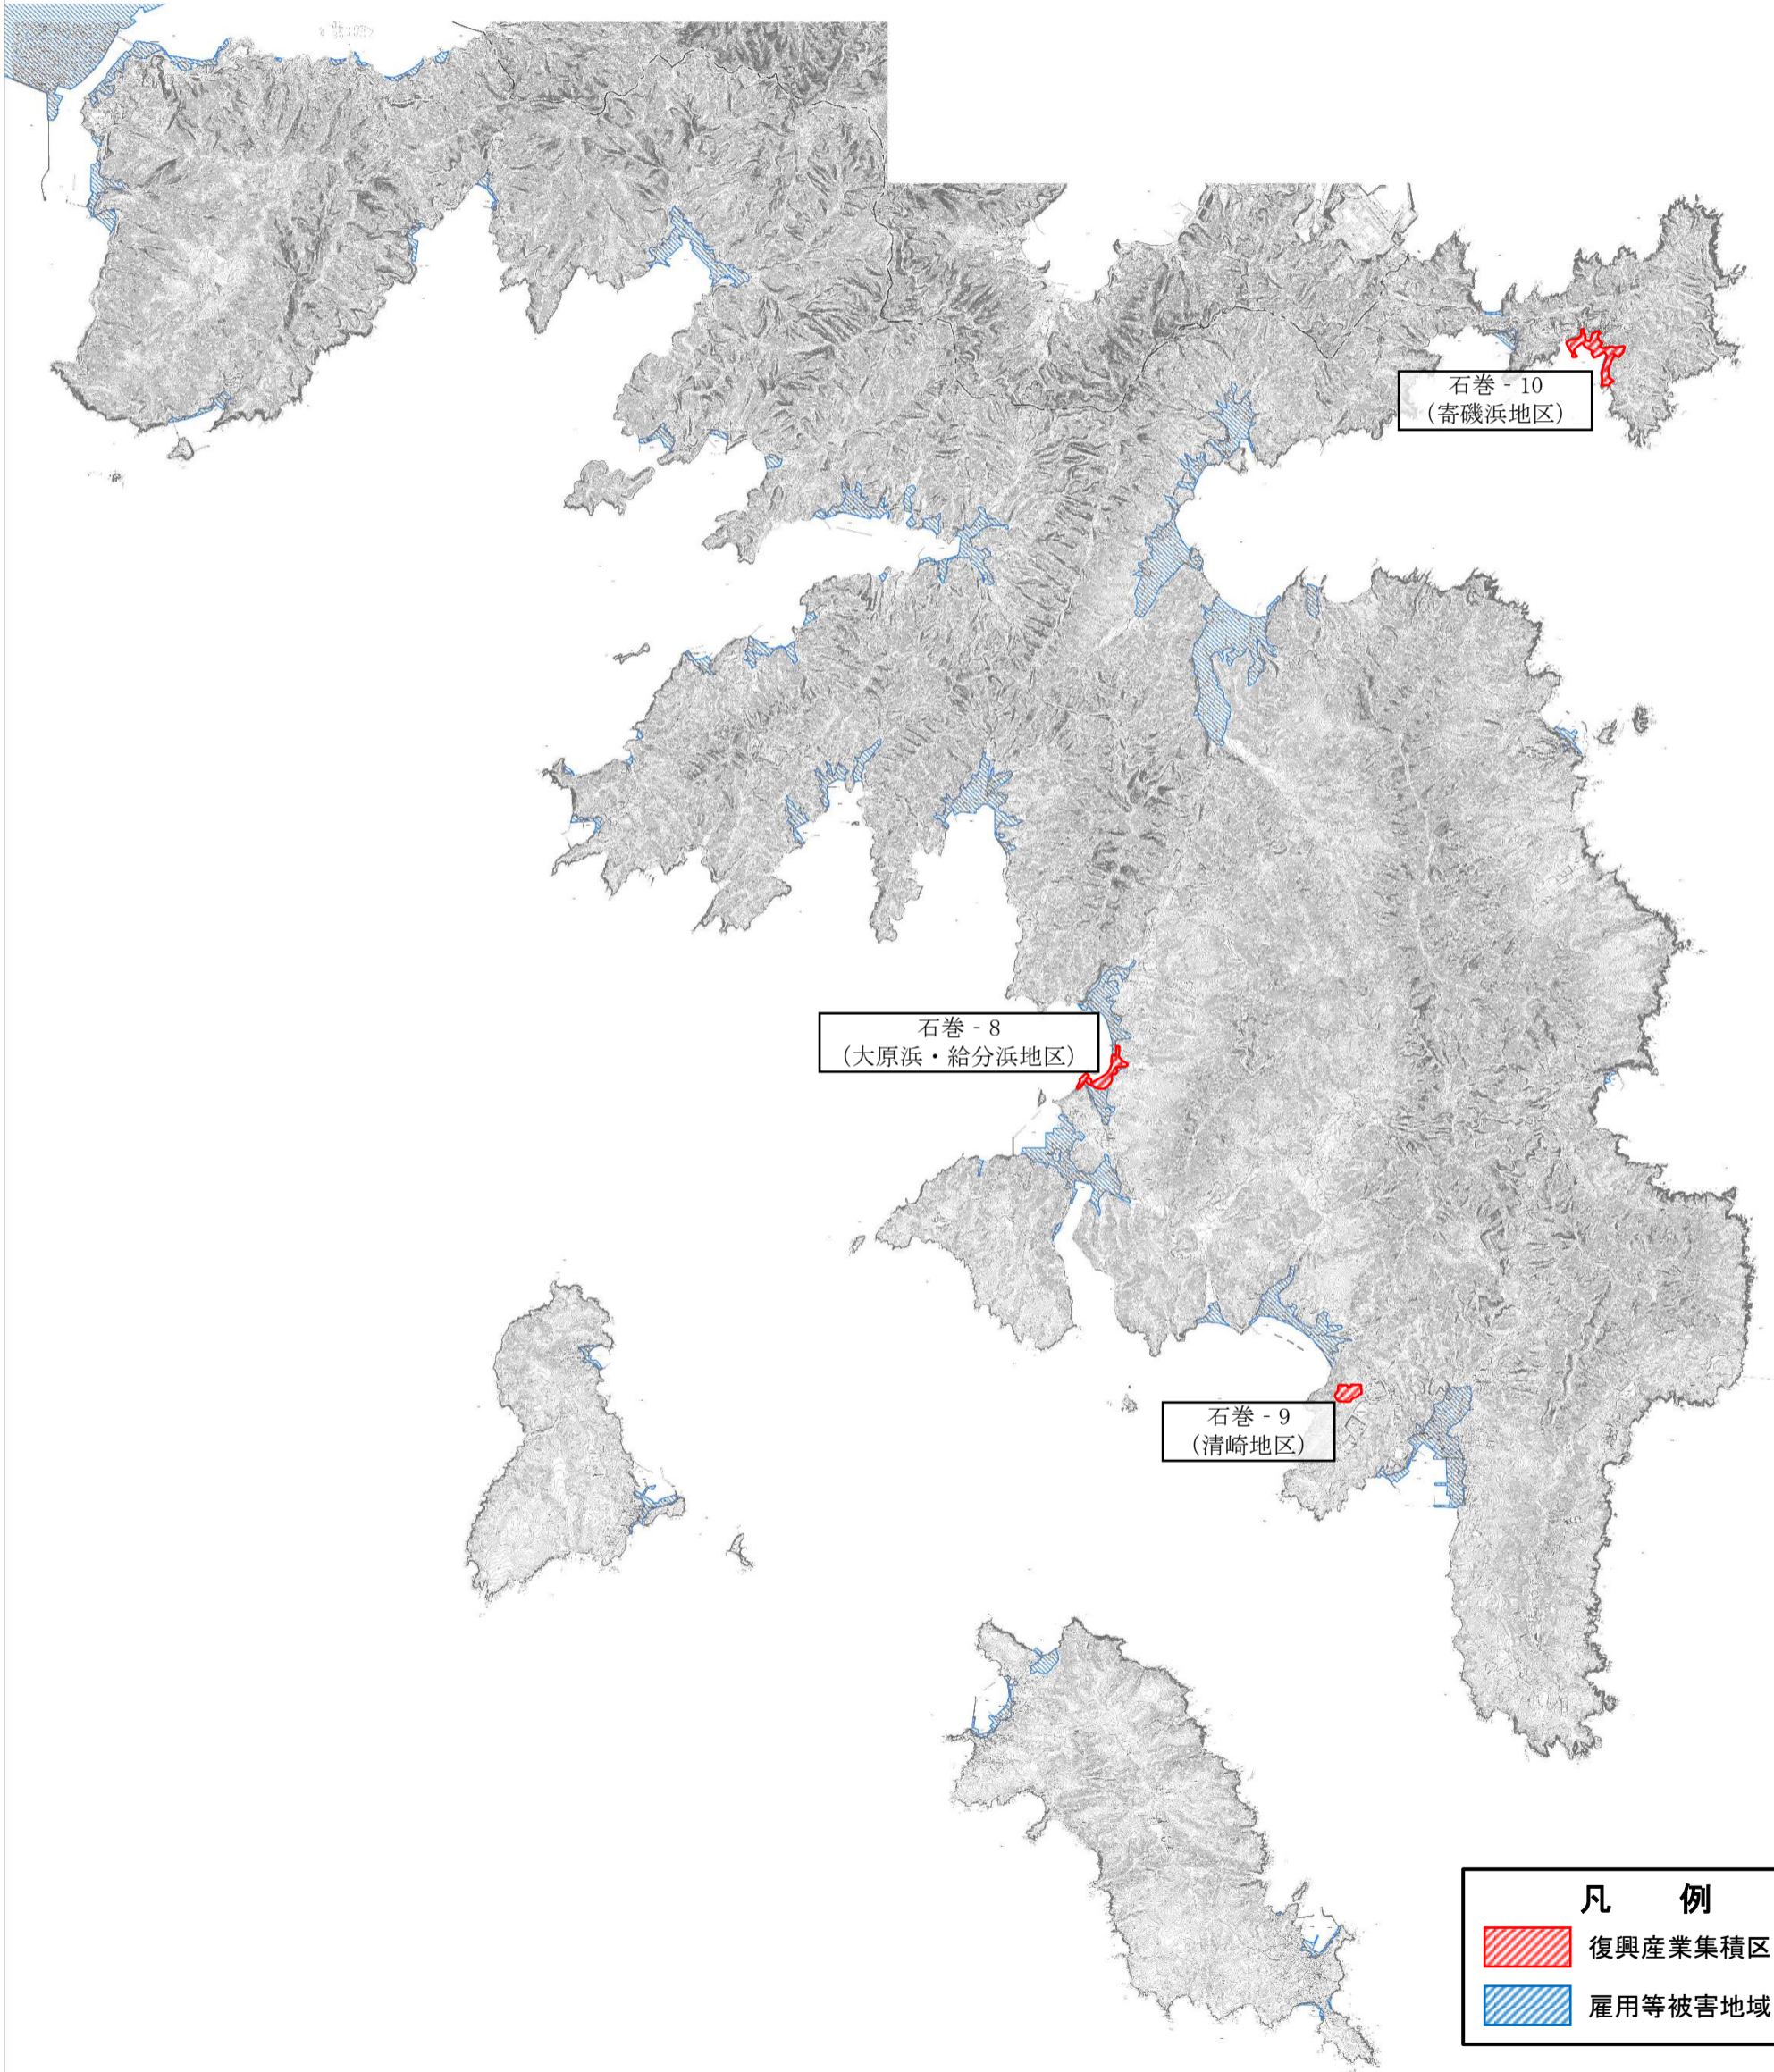

# 民間投資促進特区（ものづくり産業版） 復興産業集積区域位置図（石巻地区）

民間投資促進特区（ものづくり産業版） 復興産業集積区域位置図（牡鹿地区）

石巻 - 8  
(大原浜・給分浜地区)

石巻 - 10  
(寄磯浜地区)

石巻 - 9  
(清崎地区)

**凡 例**

-  復興産業集積区
-  雇用等被害地域

# 民間投資促進特区（ものづくり産業版） 復興産業集積区域位置図（河北・雄勝地区）

## 凡 例

-  復興産業集積区
-  雇用等被害地域

石巻 - 11  
(小船越地区)

石巻 - 13  
(成田地区)

石巻 - 14  
(中島地区)

石巻 - 15  
(福地地区)

石巻 - 16  
(味噌作地区)

石巻 - 17  
(雄勝地区)

石巻 - 18  
(唐桑地区)

石巻 - 46  
(雄勝船越地区)

縮尺: 1:20,000

民間投資促進特区（ものづくり産業版） 復興産業集積区域位置図（河南・桃生地区）