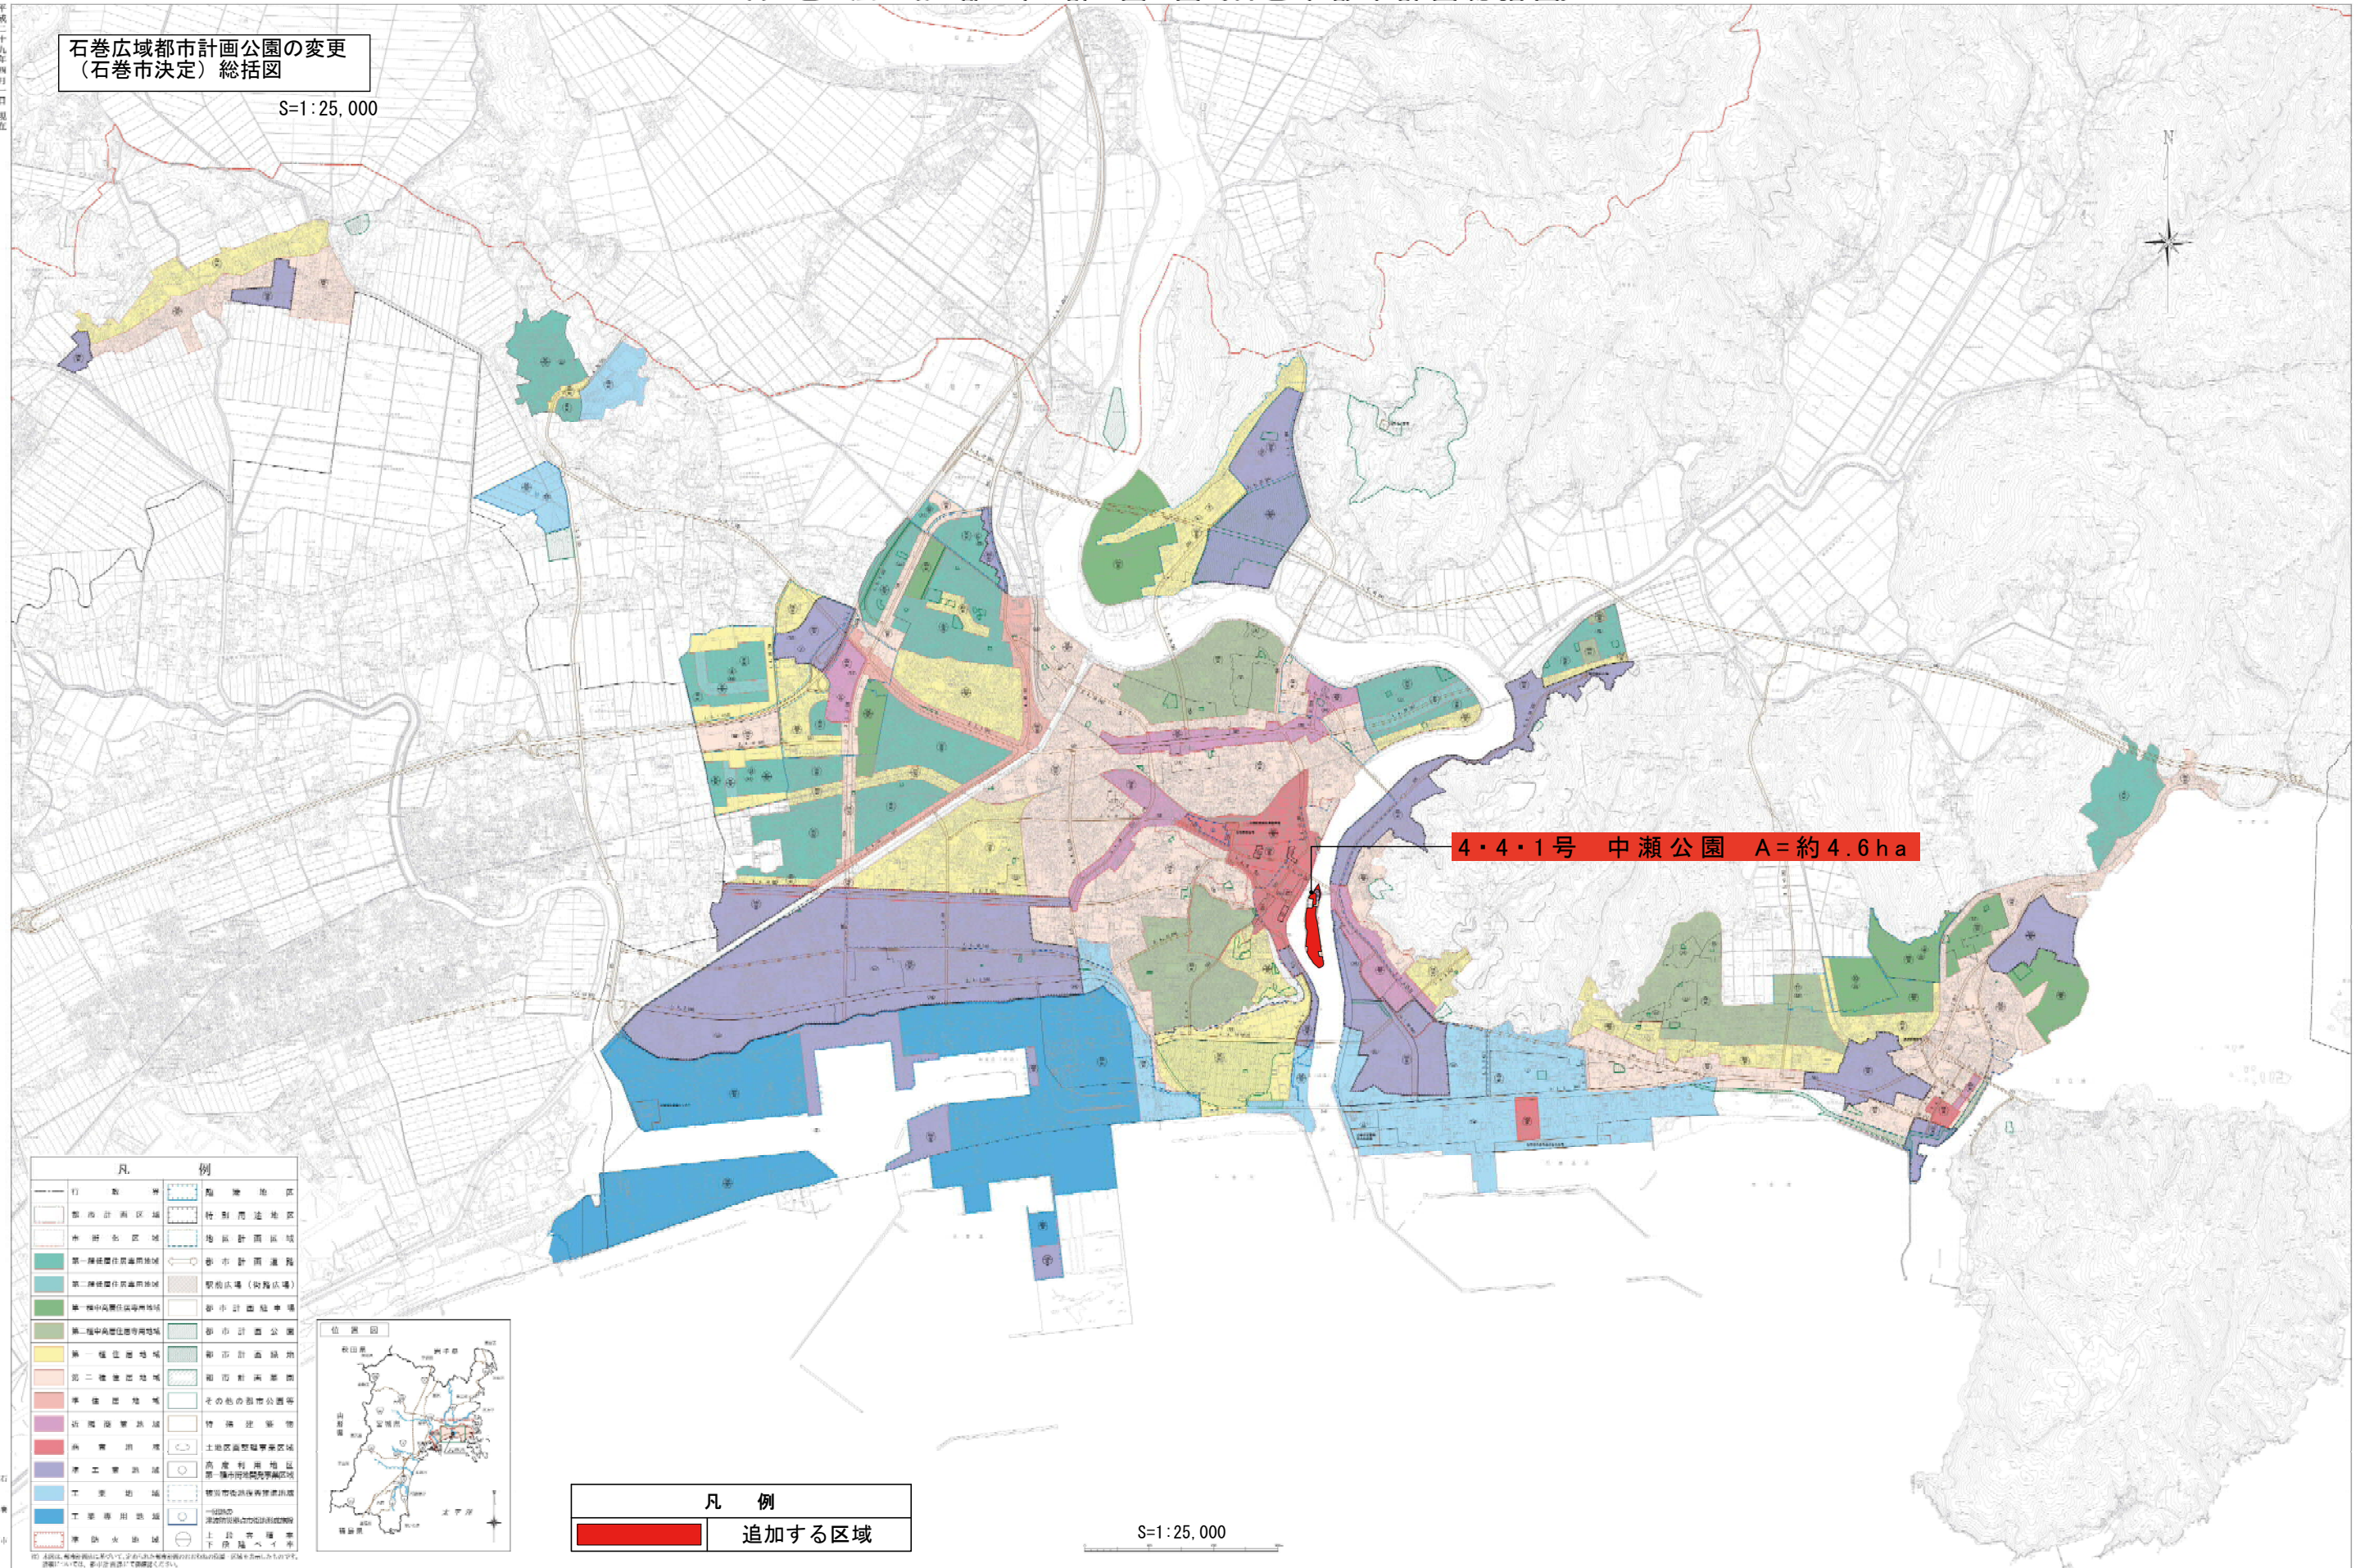

石巻広域都市計画図(石巻市都市計画総括図)

石巻広域都市計画公園の変更
(石巻市決定) 総括図

S=1:25,000

平成二十九年四月一日現在

4・4・1号 中瀬公園 A=約4.6ha

凡	例
行政界	陸揚地区
都市計画区域	特別用途地区
合併地区	地区計画区域
第一種居住用途地域	都市計画道路
第二種居住用途地域	駅前広場(仮設広場)
第三種居住用途地域	都市計画停車場
第一種商業用途地域	都市計画公園
第二種商業用途地域	都市計画緑地
第三種商業用途地域	都市計画緑地
第一種工業用途地域	その他の都市公園等
第二種工業用途地域	特種建築物
第三種工業用途地域	土地改良区等区域
準工業用途地域	高度利用地区 第一種中核地区等区域
工業用途地域	特定用途区域等
準工業用途地域	公園
工業用途地域	上段市種等 下段市種等

凡例	
	追加する区域

S=1:25,000