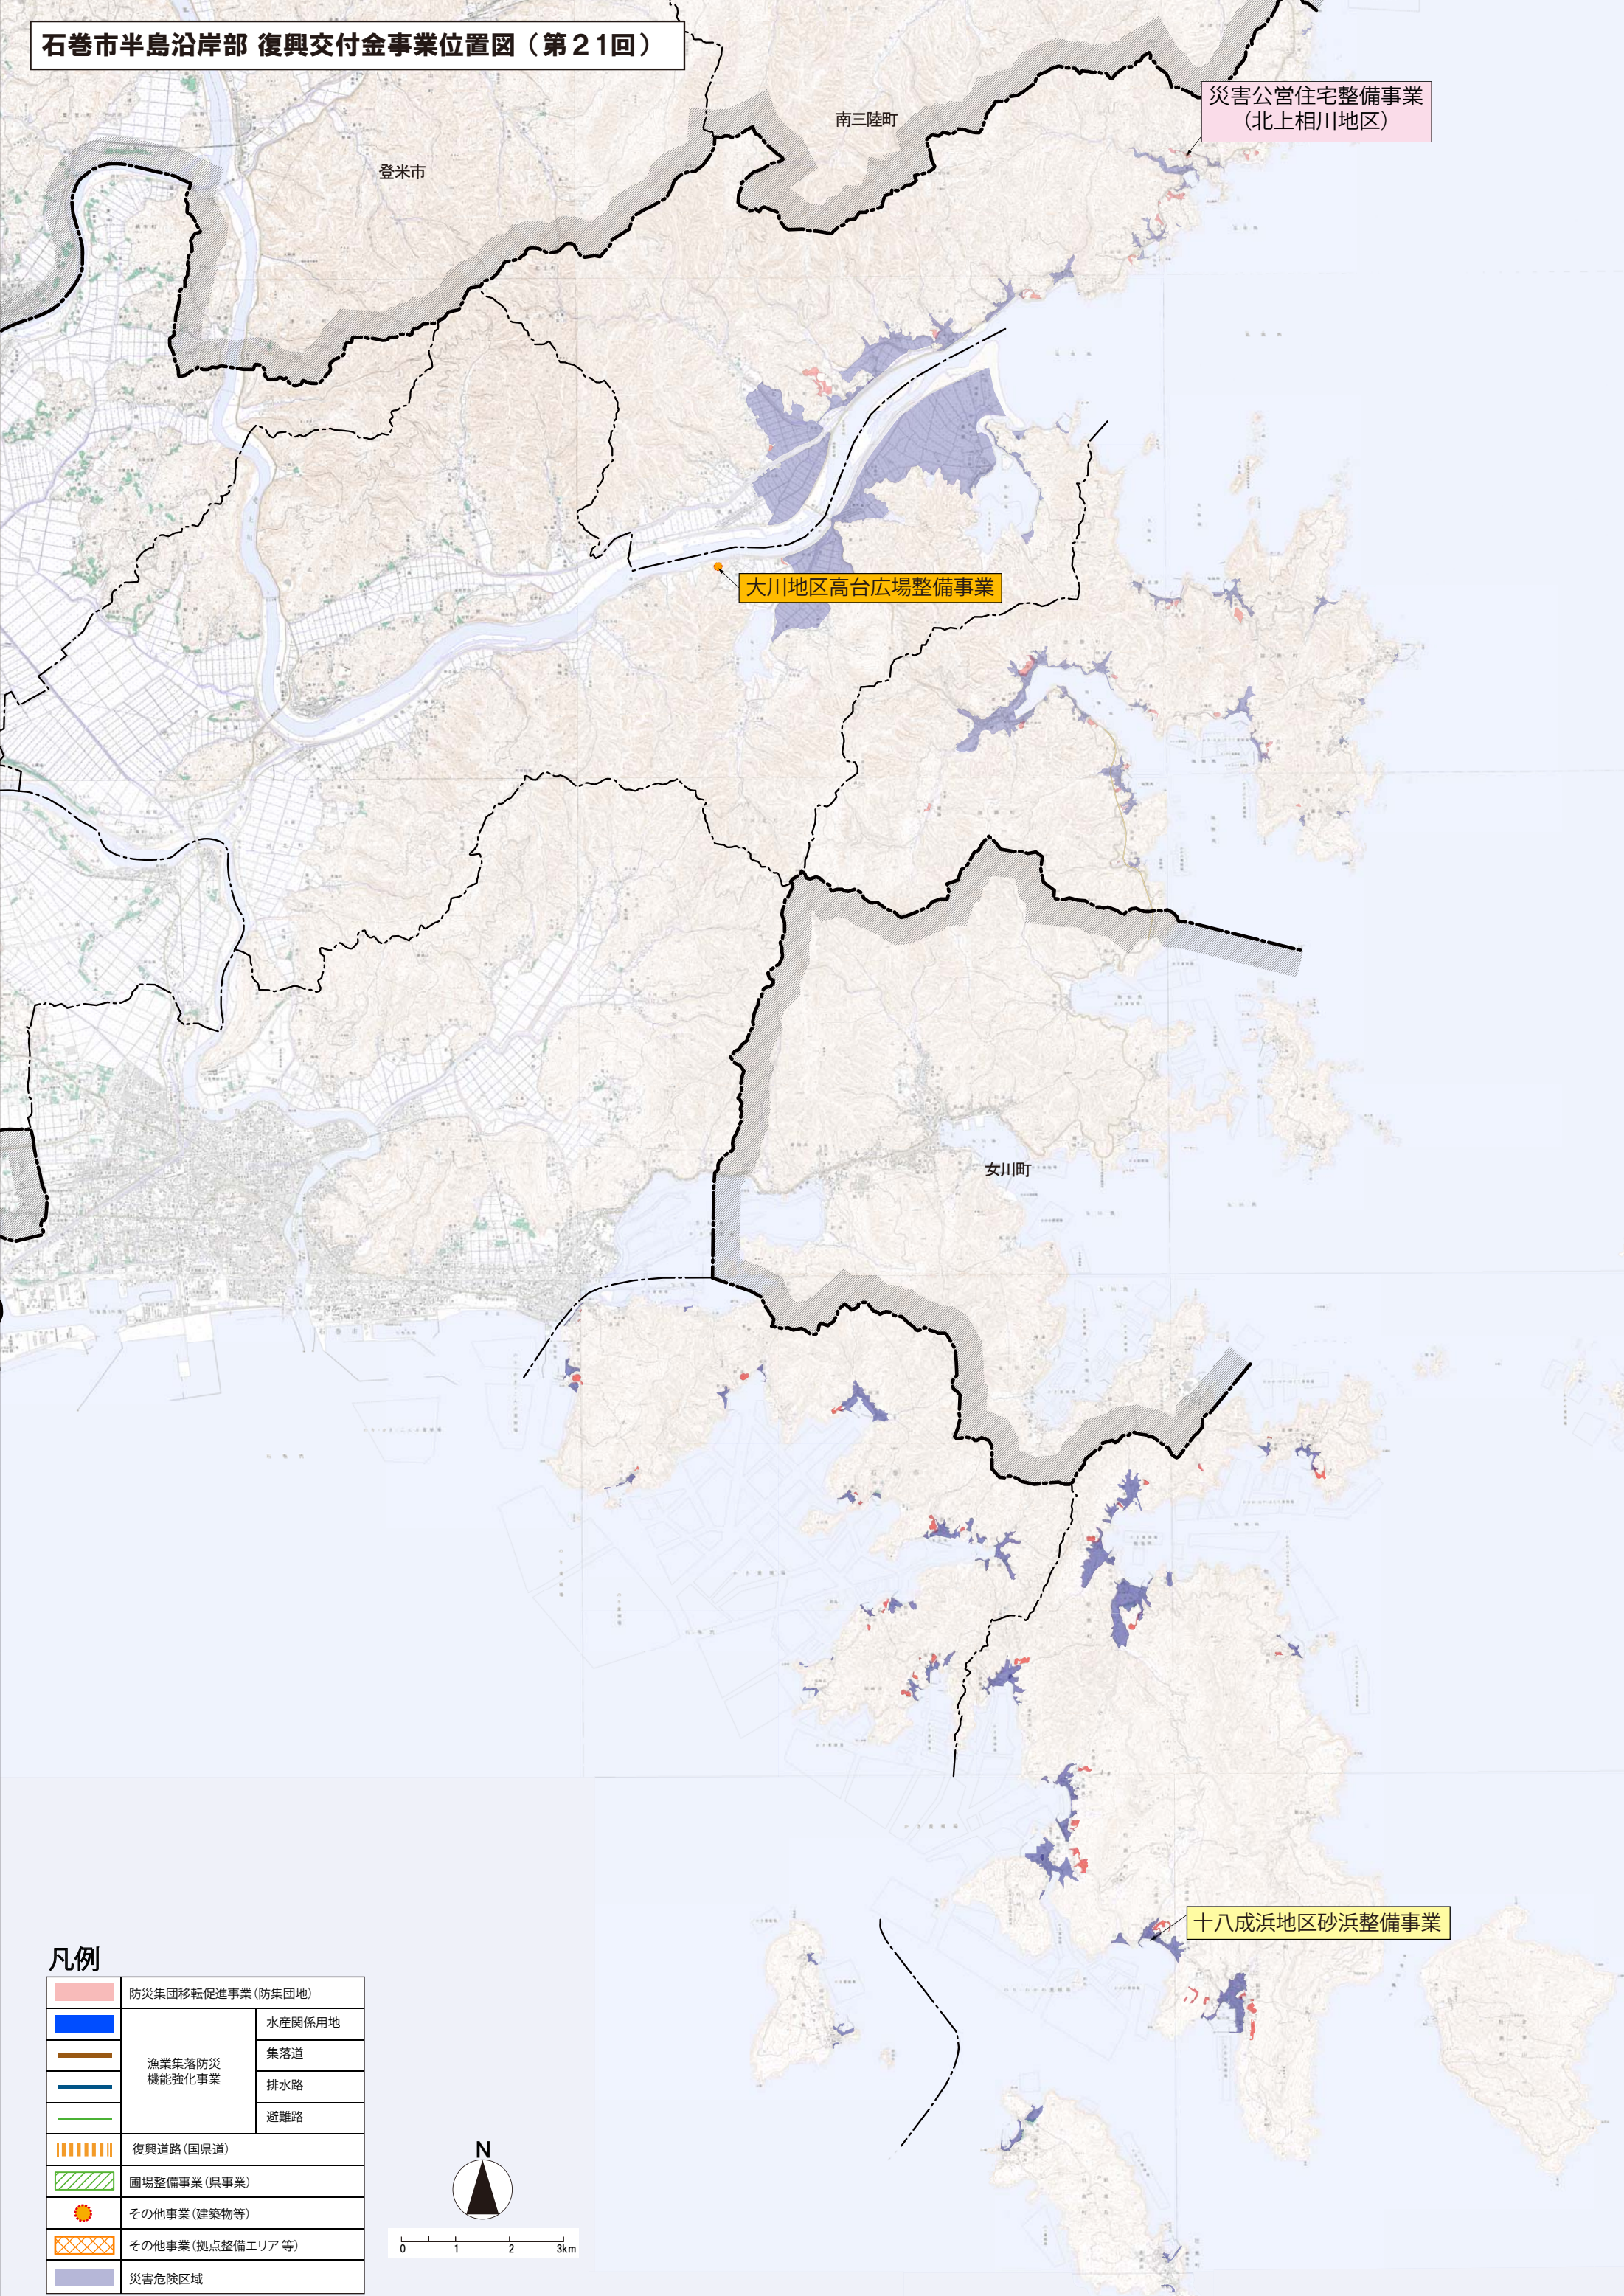

石巻市半島沿岸部 復興交付金事業位置図（第21回）

凡例

	防災集団移転促進事業 (防集団地)	
	漁業集落防災機能強化事業	水産関係用地
		集落道
		排水路
		避難路
	復興道路 (国県道)	
	圃場整備事業 (県事業)	
	その他事業 (建築物等)	
	その他事業 (拠点整備エリア等)	
	災害危険区域	