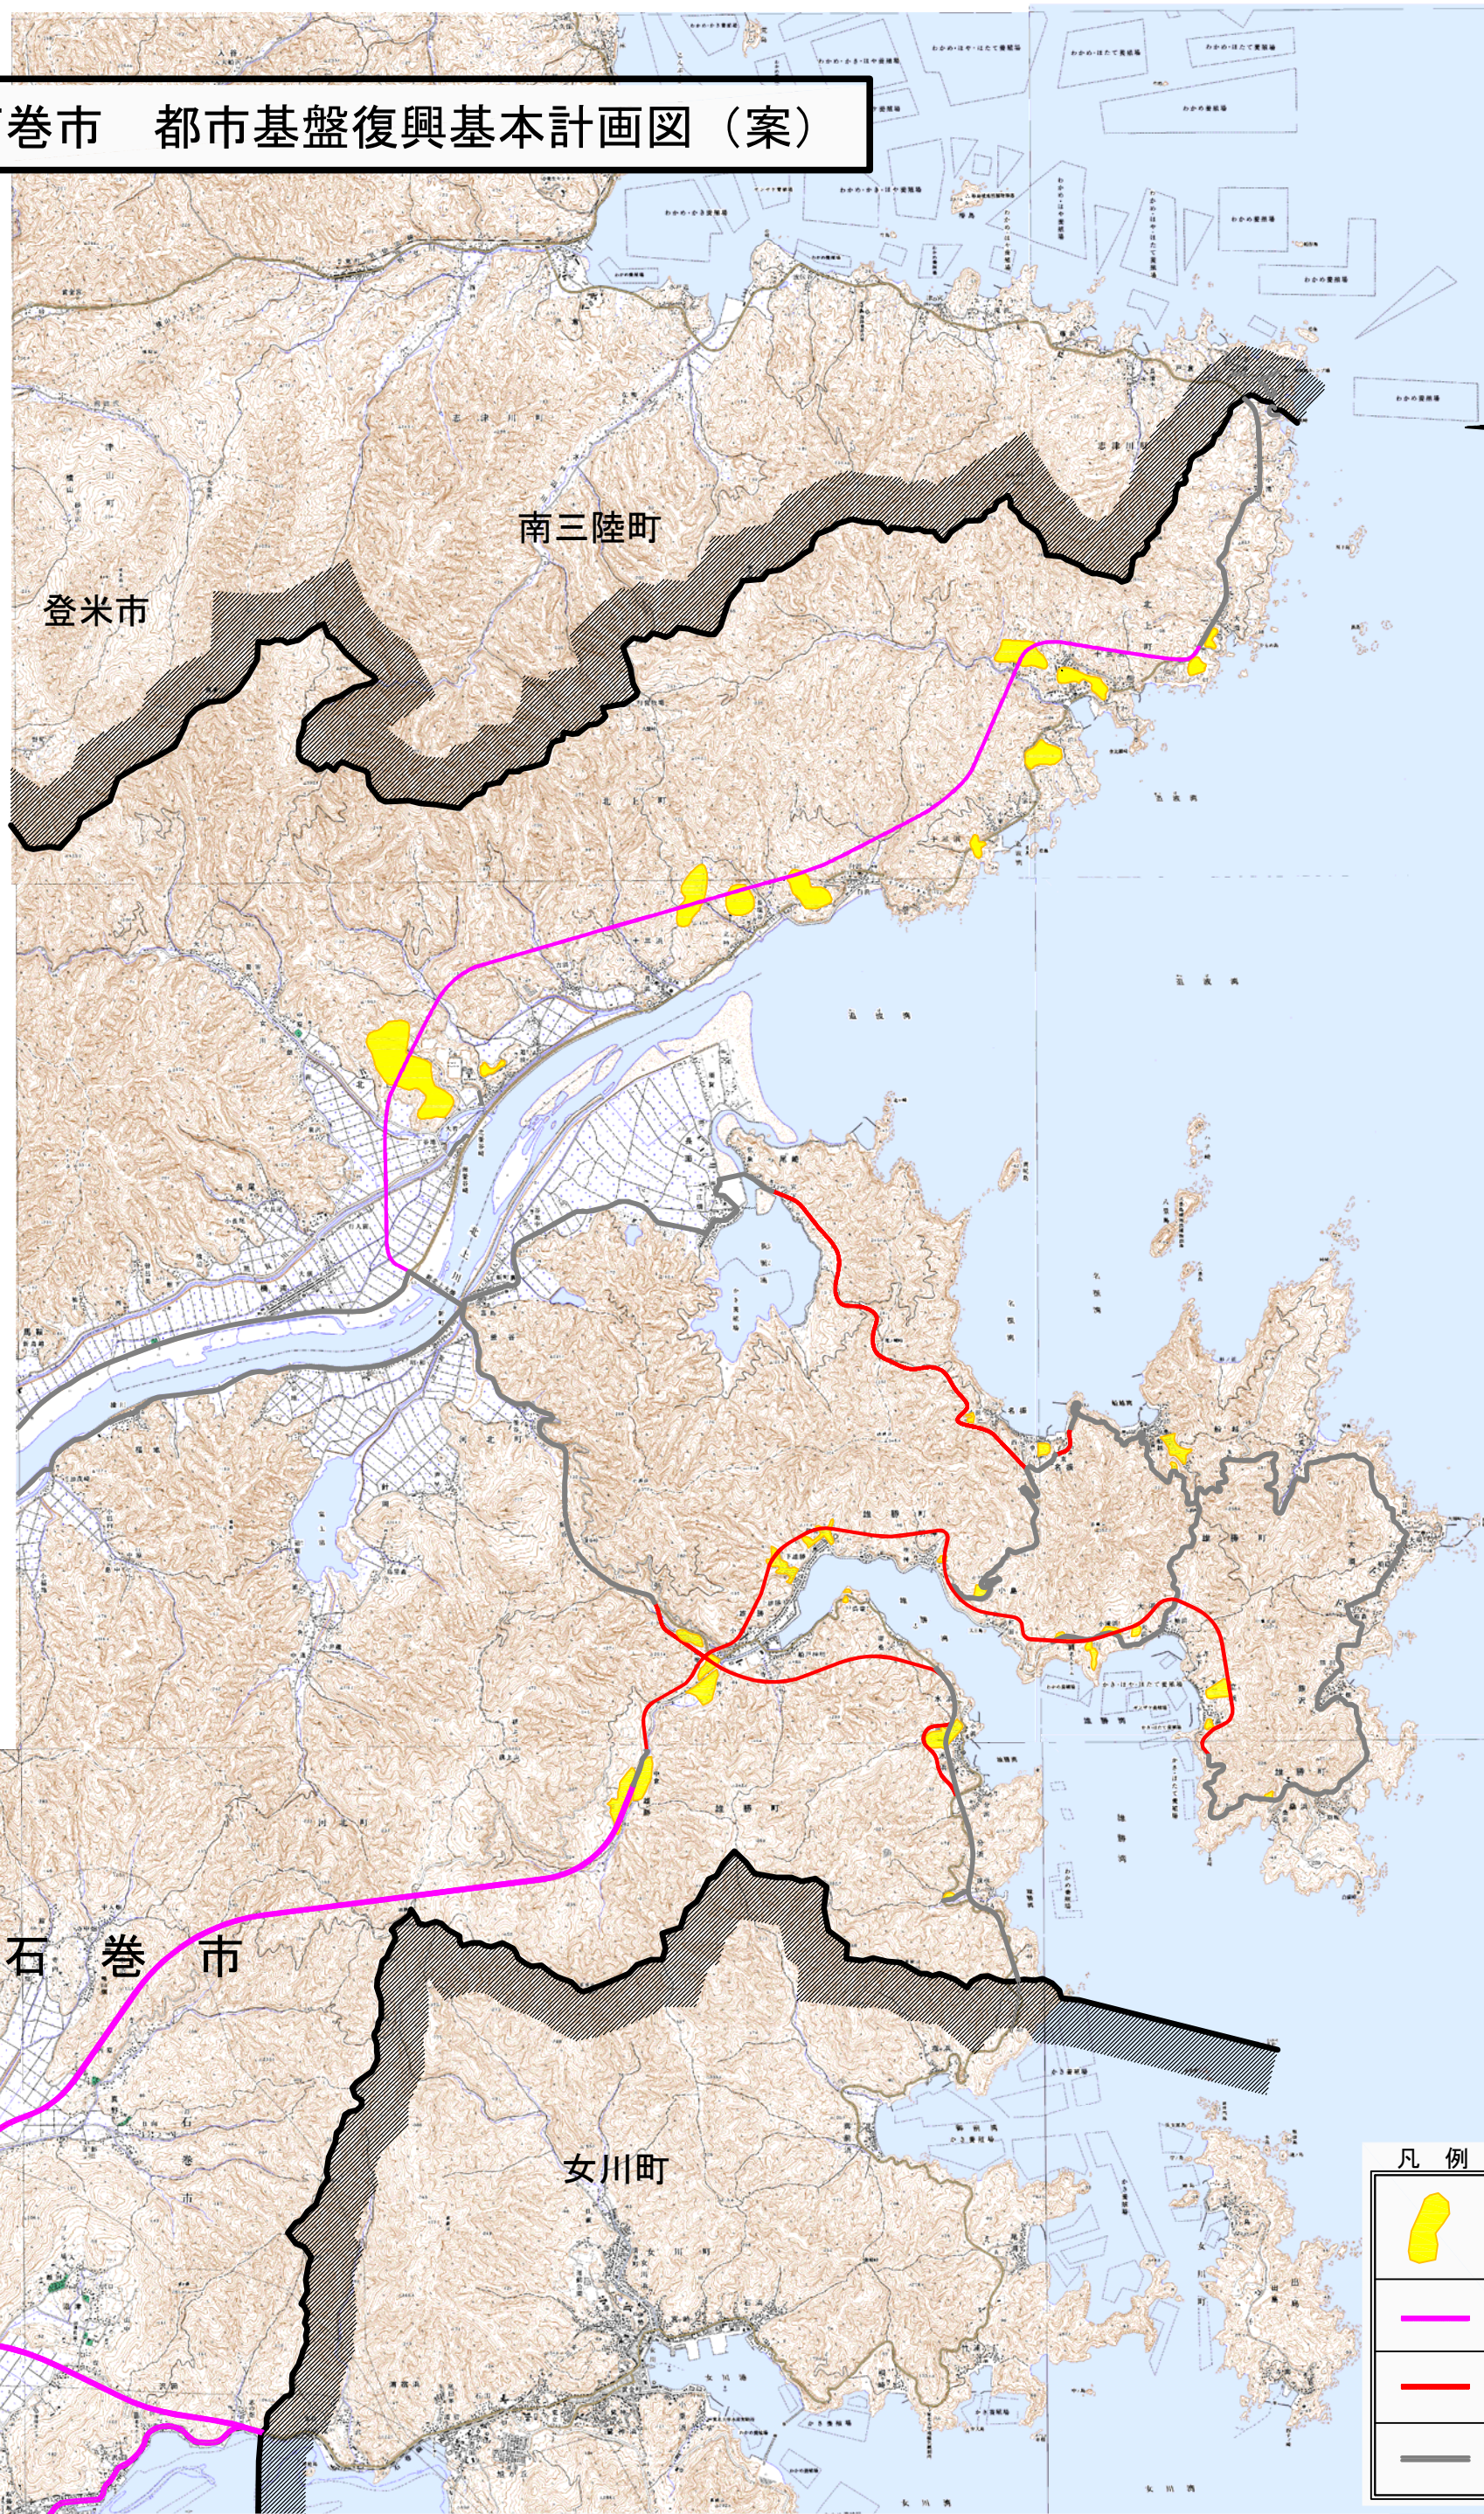

石巻市 都市基盤復興基本計画図（案）

凡例	
	高台移転候補地
	【新設】 広域避難幹線道路
	【新設】 外周道路
	【現況】 外周道路

※この計画図は、石巻震災復興基本計画における都市基盤の整備方針を示すものであります。
今後、市民との意見交換及び関係機関との協議により具体化していくものであります。