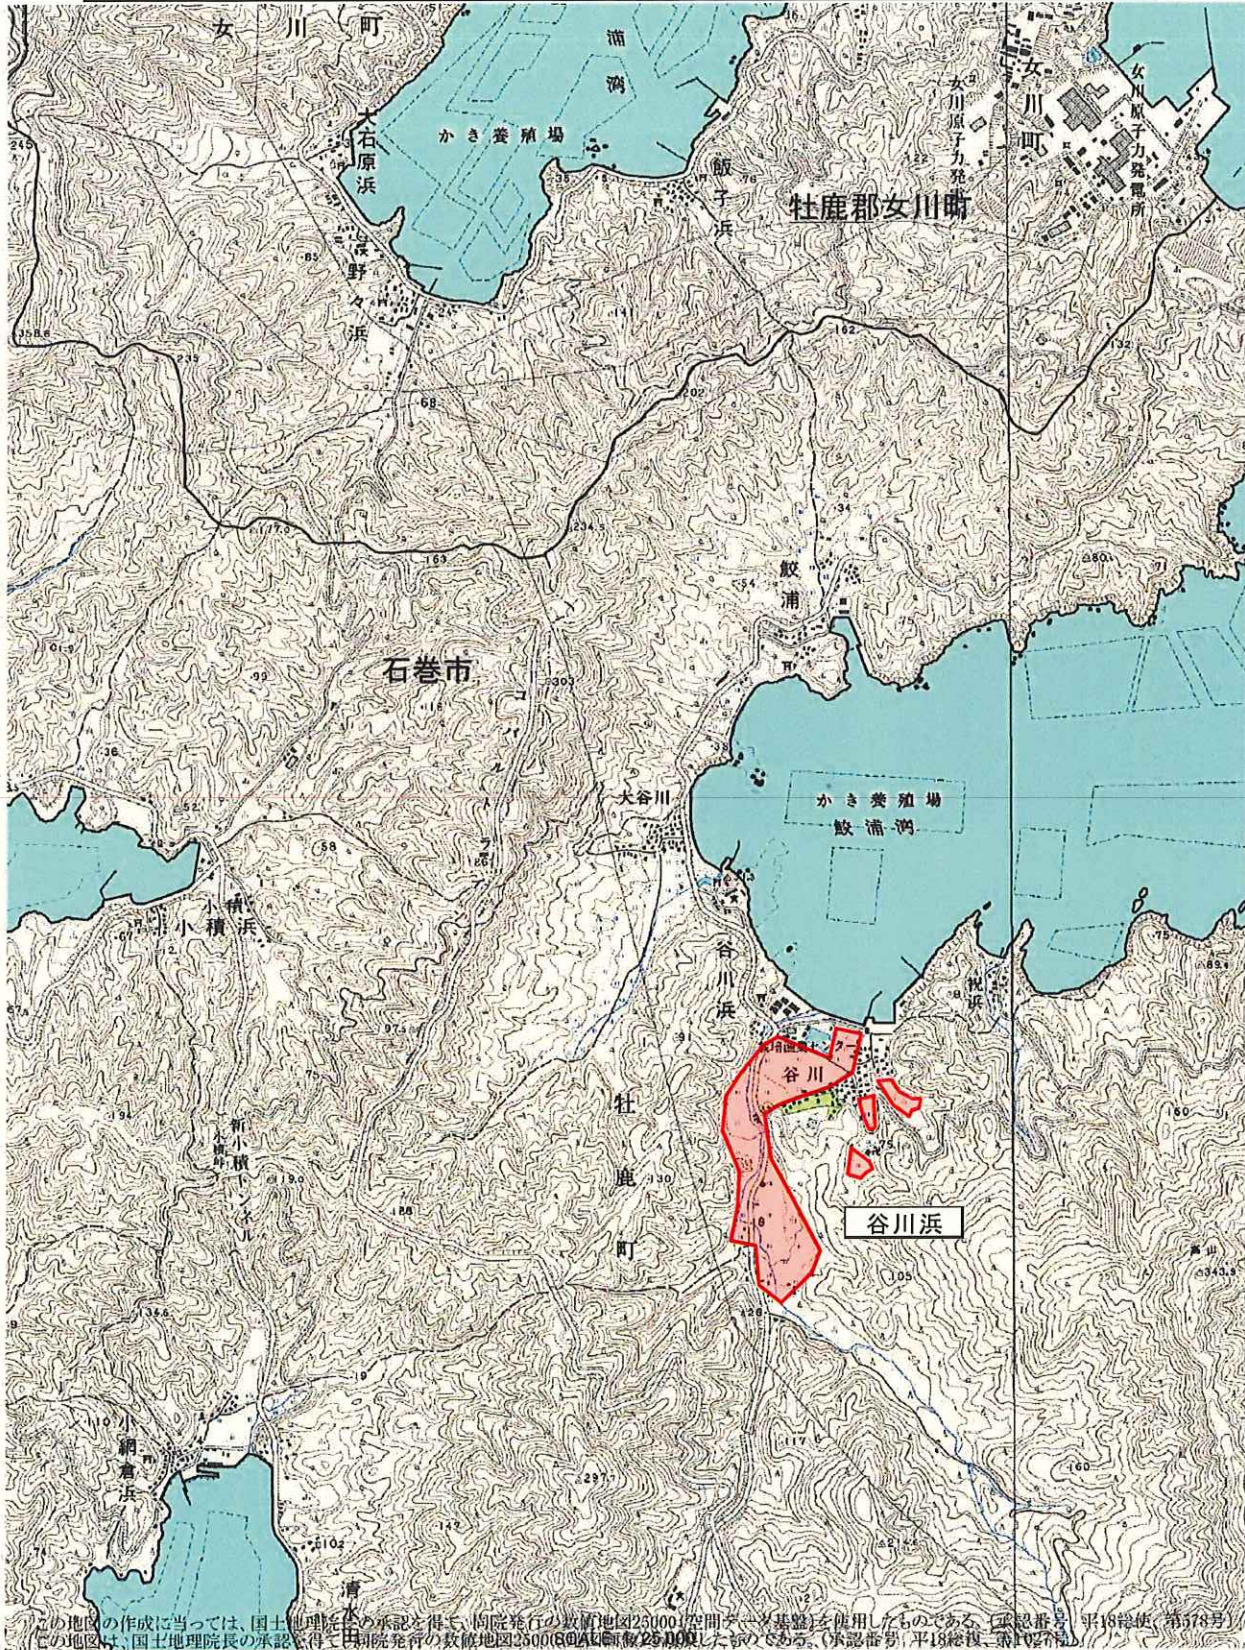

新 旧 対 照 表

変更後の字名	変更前の字名	全部・一部の別
谷川浜光沢	谷川浜風越山	全 部
谷川浜上田	谷川浜中田	一 部
	谷川浜清水	全 部
	谷川浜後川	一 部
谷川浜中田	谷川浜上田	一 部
	谷川浜釜田	全 部
	谷川浜前田	一 部
谷川浜前田	谷川浜中田	一 部
	谷川浜一ツ谷	全 部

農山漁村地域復興基盤総合整備事業「牡鹿地区」

この地区の作成に当っては、国土地理院長の承認を得て、同院発行の数値地図25000(空間データ基盤)を使用したものである。(承認番号:平18総使(第578号))
 この地区は、国土地理院長の承認を得て、同院発行の数値地図25000(空間データ基盤)を使用したものである。(承認番号:平18総復(第1026号))

牡鹿地区ほ場整備事業
 谷川浜工区
 字界図

旧字界 ●—●
 新字界 —
 地区界 —