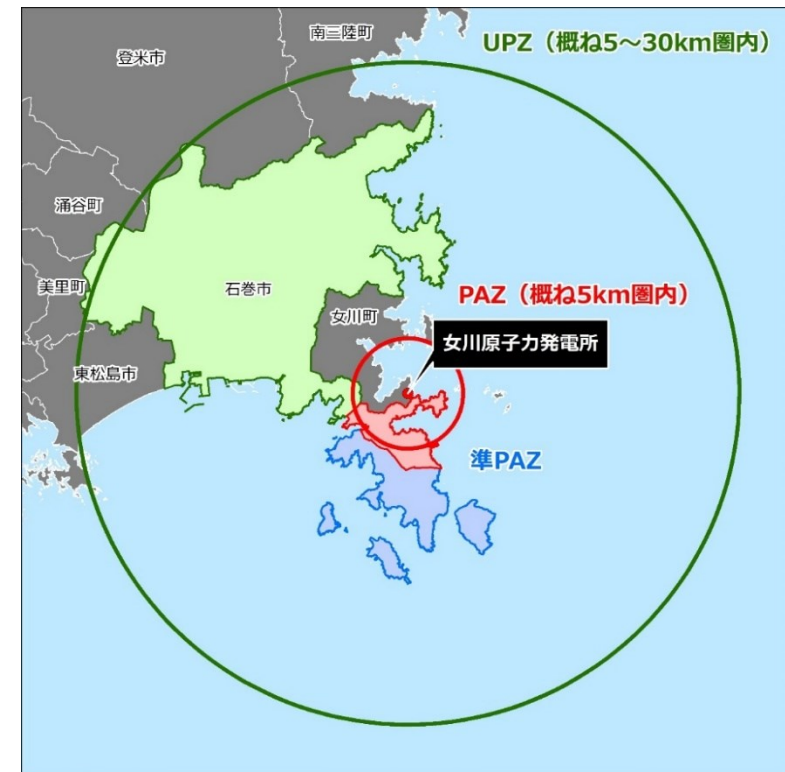

1. 広域避難計画改訂の背景

- 平成23年3月11日に発生した東京電力株式会社福島第一原子力発電所の事故の教訓を踏まえ、平成24年10月に原子力災害対策指針が制定され、国の防災基本計画（原子力災害対策編）において、原子力災害対策を重点的に実施すべき地域を含む地方公共団体は広域避難計画を策定することとなりました。石巻市では平成29年3月に「原子力災害時における石巻市広域避難計画」を策定し、その後、広域避難を円滑に実施するため、広域避難先となる県内27市町村との「原子力災害時における住民の広域避難に関する協定」の締結や、行政区の変更等により令和4年1月に計画の一部改訂を行うなど原子力防災対策を推進してきました。

⇒ 国、県等の上位計画の改訂内容を反映するとともに、避難等の対象となる住民の動きを主軸とした事故の発生から避難等の実施までの動きを把握しやすいものにするため、広域避難計画の改訂を行いました。

2. 主な改訂内容

1 国・県等の上位計画の修正事項を反映

- 広域避難計画策定以降の国・県等の計画の改訂内容を確認し、令和4年度宮城県地域防災計画[原子力災害対策編]の修正経緯及び内容を参考としながら、修正事項を広域避難計画に反映させています。

改訂内容を反映させた国・県等の計画

- ・ 防災基本計画（原子力災害対策編）：内閣府
- ・ 原子力災害対策指針：原子力規制委員会
- ・ 宮城県地域防災計画[原子力災害対策編]：宮城県
- ・ 女川地域の緊急時対応：女川地域原子力防災協議会

2 住民の動きを主軸とした構成への変更

- 現行の計画を基に国、県等の計画との整合を図りながら、住民の動きを主軸とした構成としています。広域避難計画を通して「事故の発生」から「防護対策の決定」、「住民への情報伝達」、「住民の避難行動」といった原子力災害時における避難等の流れが分かりやすい構成としています。

3 複合災害時の対応の記載を追加

- 自然災害との複合災害における対応や孤立対策などの記載を加えています。

第10 複合災害時の対応（改訂後計画）

1. 自然災害との複合災害における基本方針
2. 複合災害時の避難・屋内退避
3. 牡鹿半島南部や周辺離島（準PAZ）における孤立対策
4. 屋内退避時における物資の備蓄・供給体制

4 行政区ごとの避難先施設の割当て

- 現行計画においては小学校区をベースに行政区ごとの避難先を県内27市町村に割り当てていました。今回の改訂では、行政区ごとの避難先施設を割当てすることで、住民が避難する際の目標地点をあらかじめ確認できるようになりました。

- ① 原子力災害の発生により避難等が必要になった場合は、行政区ごとに広域避難計画に定められた避難先施設を目標地点とする。
- ② 自然災害等により広域避難計画に定められた避難先施設が使用できない場合は、市が県と調整して新たな避難先施設を指定する。

原子力災害対策重点区域の範囲