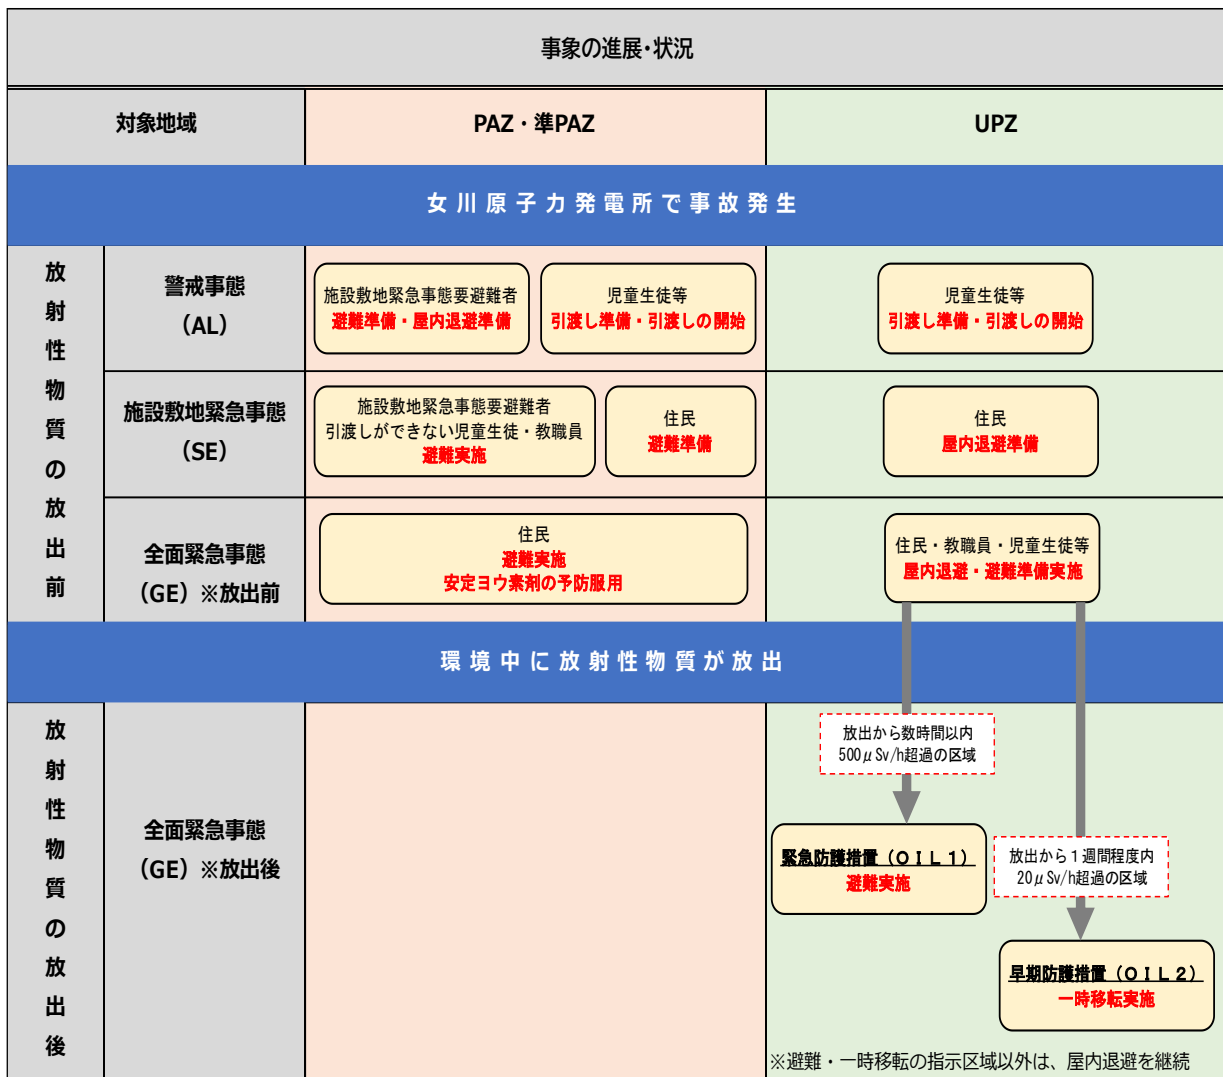

3. 事故発生から広域避難までの流れ