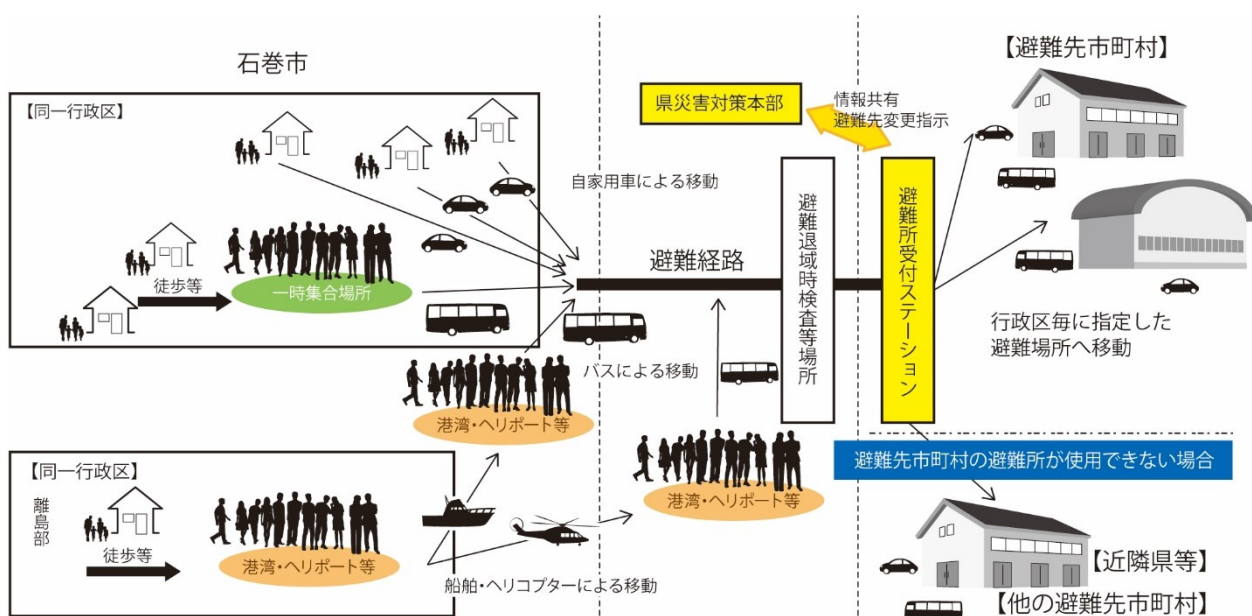

改訂内容を反映させた国・県等の計画

- ・ 防災基本計画（原子力災害対策編）：内閣府
- ・ 原子力災害対策指針：原子力規制委員会
- ・ 宮城県地域防災計画[原子力災害対策編]：宮城県
- ・ 女川地域の緊急時対応：女川地域原子力防災協議会

2 住民の動きを主軸とした構成への変更

- 現行の計画を基に国、県等の計画との整合を図りながら、住民の動きを主軸とした構成としています。広域避難計画を通して「事故の発生」から「防護対策の決定」、「住民への情報伝達」、「住民の避難行動」といった原子力災害時における避難等の流れが分かりやすい構成としています。

3 複合災害時の対応の記載を追加

- 自然災害との複合災害における対応や孤立対策などの記載を加えています。

第10 複合災害時の対応（改訂後計画）

1. 自然災害との複合災害における基本方針
2. 複合災害時の避難・屋内退避
3. 牡鹿半島南部や周辺離島（準PAZ）における孤立対策
4. 屋内退避時における物資の備蓄・供給体制

4 行政区ごとの避難先施設の割当て

- 現行計画においては小学校区をベースに行政区ごとの避難先を県内27市町村に割り当てていました。今回の改訂では、行政区ごとの避難先施設を割当てすることで、住民が避難する際の目標地点をあらかじめ確認できるようになりました。

- ① 原子力災害の発生により避難等が必要になった場合は、行政区ごとに広域避難計画に定められた避難先施設を目標地点とする。
- ② 自然災害等により広域避難計画に定められた避難先施設が使用できない場合は、市が県と調整して新たな避難先施設を指定する。

原子力災害対策重点区域の範囲

3. 事故発生から広域避難までの流れ

4. 小学校区別の避難先市町村

凡例
 避難先市町村

広域避難のイメージ

| 地区 | 小学校区 | 避難先市町村 | 地区 | 小学校区 | 避難先市町村 | 地区 | 小学校区 | 避難先市町村 |
|-------|-------|----------|-------|--------|----------|------|-------|--------|
| 石巻 | 蛇田小学校 | 松島町 | 石巻 | 住吉小学校 | 仙台市若林区 | 河南 | 鮎川小学校 | 大崎市 |
| | | 大郷町 | | 石巻小学校 | 仙台市青葉区 | | 大原小学校 | |
| | | 大衡村 | | 大街道小学校 | | | 釜石小学校 | 前谷地小学校 |
| | | 色麻町 | | 釜石小学校 | 山下小学校 | | 北村小学校 | 美里町 |
| | | 富谷市 | | 利府町 | 貞山小学校 | | 和淵小学校 | 登米市 |
| | 大和町 | 中里小学校 | 塩竈市 | 廣淵小学校 | 栗原市 | | | |
| | 石巻 | 湊小学校 | 大崎市 | 河北 | 飯野川小学校 | 気仙沼市 | 鹿又小学校 | 柴田町 |
| | | 鹿妻小学校 | | | 大谷地小学校 | 登米市 | | 大河原町 |
| | | 渡波小学校 | | | 二俣小学校 | 栗原市 | | 村田町 |
| | | 万石浦小学校 | | | 中津山第一小学校 | 川崎町 | | 七ヶ宿町 |
| 稲井小学校 | | 中津山第二小学校 | | | 桃生小学校 | | | |
| 田代地区 | 加美町 | 北上 | 北上小学校 | 気仙沼市 | | | | |
| 向陽小学校 | 栗原市 | | 雄勝 | 雄勝小学校 | 大崎市 | | | |
| 開北小学校 | 七ヶ浜町 | | 多賀城市 | | | | | |

※行政区ごとの避難先市町村や避難先施設は広域避難計画（資料編）に掲載