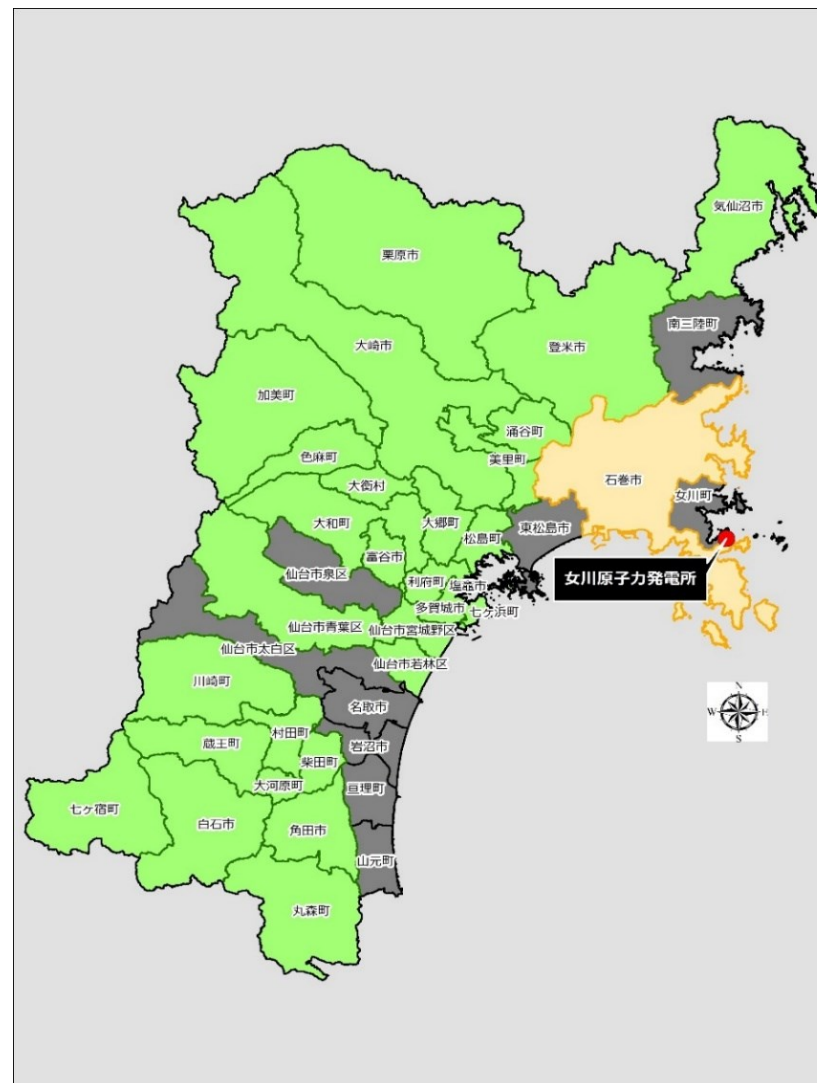

1. 広域避難計画改訂の背景

- 平成23年3月11日に発生した東京電力株式会社福島第一原子力発電所の事故の教訓を踏まえ、平成24年10月に原子力災害対策指針が制定され、国の防災基本計画（原子力災害対策編）において、原子力災害対策を重点的に実施すべき地域を含む地方公共団体は広域避難計画を策定することとなりました。石巻市では平成29年3月に「原子力災害時における石巻市広域避難計画」を策定し、その後、広域避難を円滑に実施するため、広域避難先となる県内27市町村との「原子力災害時における住民の広域避難に関する協定」の締結や、行政区の変更等により令和4年1月に計画の一部改訂を行うなど原子力防災対策を推進してきました。

⇒ 国、県等の上位計画の改訂内容を反映するとともに、避難等の対象となる住民の動きを主軸とした事故の発生から避難等の実施までの動きを把握しやすいものにするため、広域避難計画の改訂を行いました。

2. 主な改訂内容

1 国・県等の上位計画の修正事項を反映

- 広域避難計画策定以降の国・県等の計画の改訂内容を確認し、令和4年度宮城県地域防災計画[原子力災害対策編]の修正経緯及び内容を参考としながら、修正事項を広域避難計画に反映させています。

改訂内容を反映させた国・県等の計画

- ・ 防災基本計画（原子力災害対策編）：内閣府
- ・ 原子力災害対策指針：原子力規制委員会
- ・ 宮城県地域防災計画[原子力災害対策編]：宮城県
- ・ 女川地域の緊急時対応：女川地域原子力防災協議会

2 住民の動きを主軸とした構成への変更

- 現行の計画を基に国、県等の計画との整合を図りながら、住民の動きを主軸とした構成としています。広域避難計画を通して「事故の発生」から「防護対策の決定」、「住民への情報伝達」、「住民の避難行動」といった原子力災害時における避難等の流れが分かりやすい構成としています。

- ① 原子力災害の発生により避難等が必要になった場合は、行政区ごとに広域避難計画に定められた避難先施設を目標地点とする。
- ② 自然災害等により広域避難計画に定められた避難先施設が使用できない場合は、市が県と調整して新たな避難先施設を指定する。

原子力災害対策重点区域の範囲

3. 事故発生から広域避難までの流れ

4. 小学校区別の避難先市町村

凡例
 避難先市町村

広域避難のイメージ

| 地区 | 小学校区 | 避難先市町村 | 地区 | 小学校区 | 避難先市町村 | 地区 | 小学校区 | 避難先市町村 |
|-------|-------|----------|-------|--------|----------|------|-------|--------|
| 石巻 | 蛇田小学校 | 松島町 | 石巻 | 住吉小学校 | 仙台市若林区 | 河南 | 鮎川小学校 | 大崎市 |
| | | 大郷町 | | 石巻小学校 | 仙台市青葉区 | | 大原小学校 | |
| | | 大衡村 | | 大街道小学校 | | | 釜石小学校 | 前谷地小学校 |
| | | 色麻町 | | 釜石小学校 | 山下小学校 | | 北村小学校 | 美里町 |
| | | 富谷市 | | 利府町 | 貞山小学校 | | 和淵小学校 | 登米市 |
| | 大和町 | 中里小学校 | 塩竈市 | 廣淵小学校 | 栗原市 | | | |
| | 石巻 | 湊小学校 | 大崎市 | 河北 | 飯野川小学校 | 気仙沼市 | 鹿又小学校 | 柴田町 |
| | | 鹿妻小学校 | | | 大谷地小学校 | 登米市 | | 大河原町 |
| | | 渡波小学校 | | | 二俣小学校 | 栗原市 | | 村田町 |
| | | 万石浦小学校 | | | 中津山第一小学校 | 川崎町 | | 七ヶ宿町 |
| 稲井小学校 | | 中津山第二小学校 | | | 桃生小学校 | | | |
| 田代地区 | 加美町 | 北上 | 北上小学校 | 気仙沼市 | | | | |
| 向陽小学校 | 栗原市 | | 雄勝 | 雄勝小学校 | 大崎市 | | | |
| 開北小学校 | 七ヶ浜町 | | 多賀城市 | | | | | |