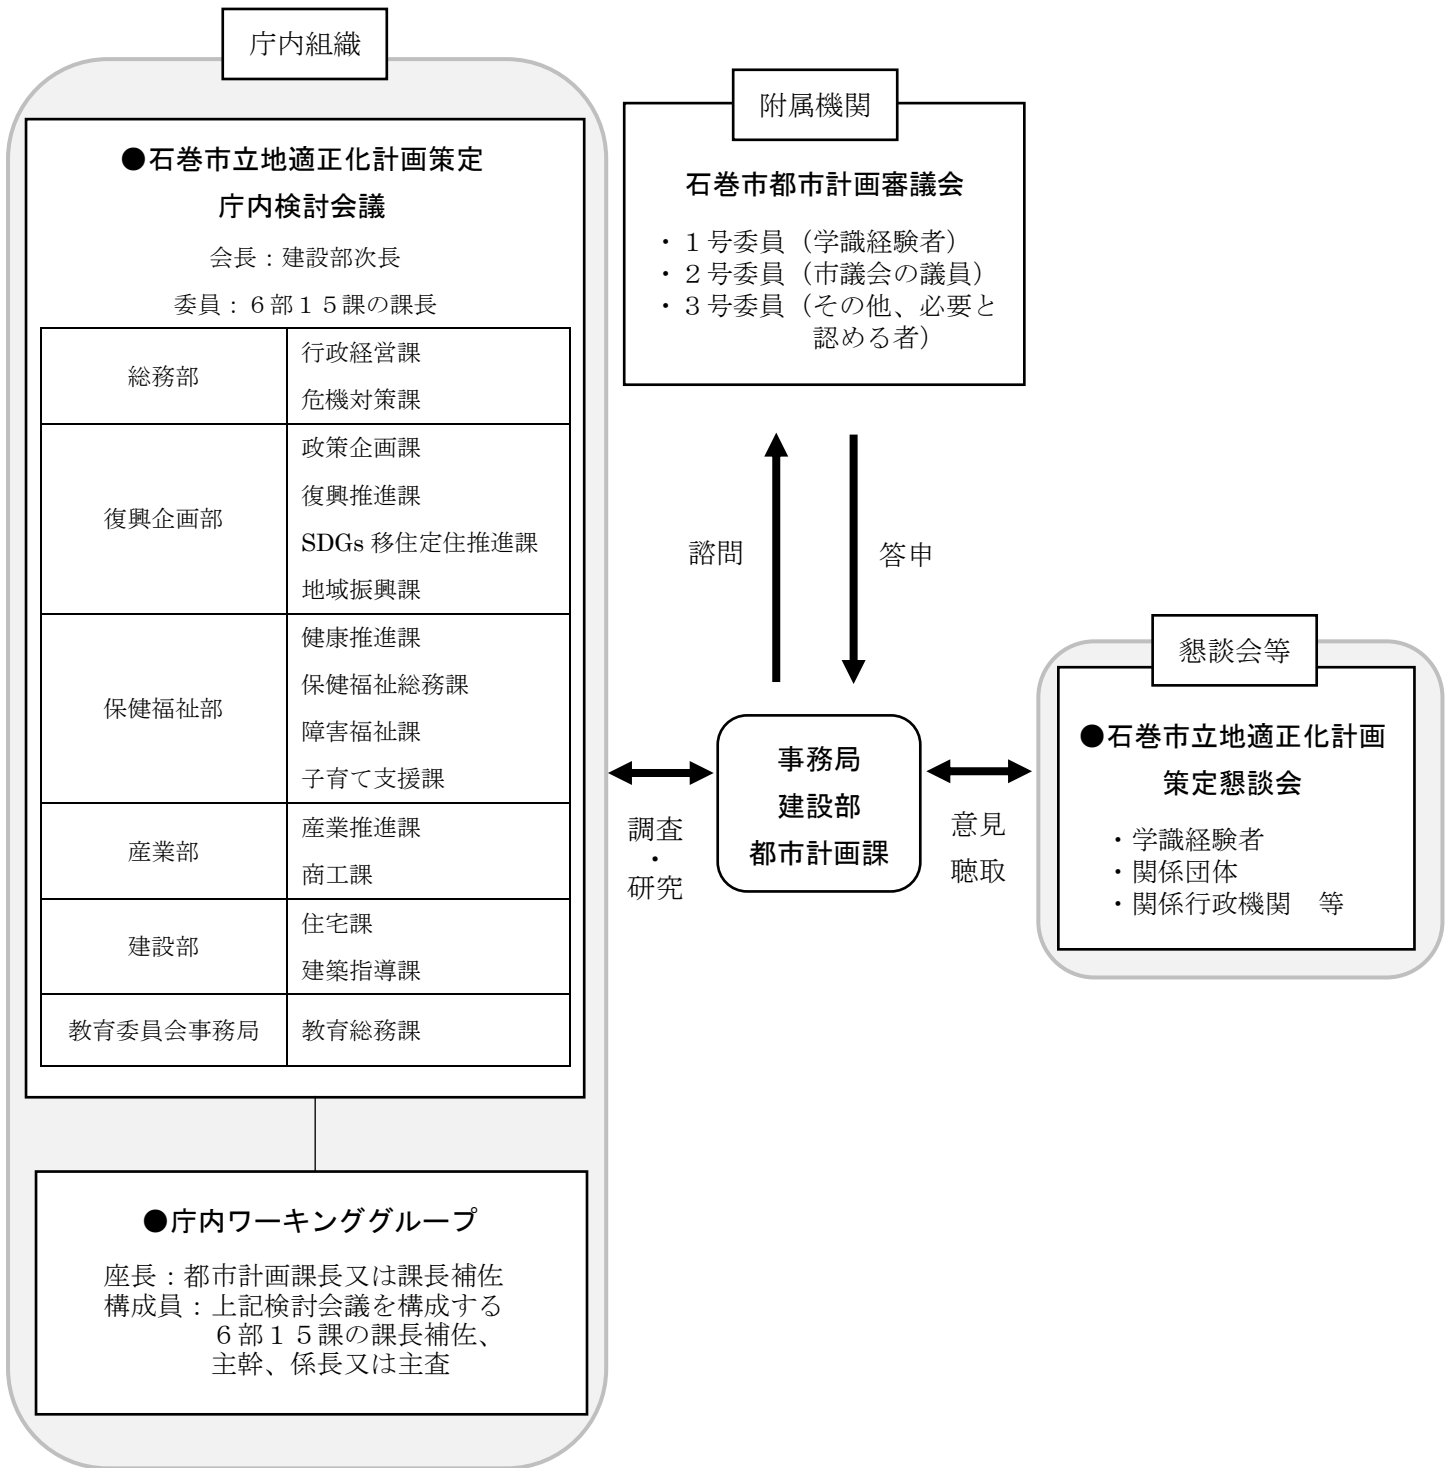

石巻市立地適正化計画策定体制図

※今回新たに設置する組織は（●）が付いたもの。