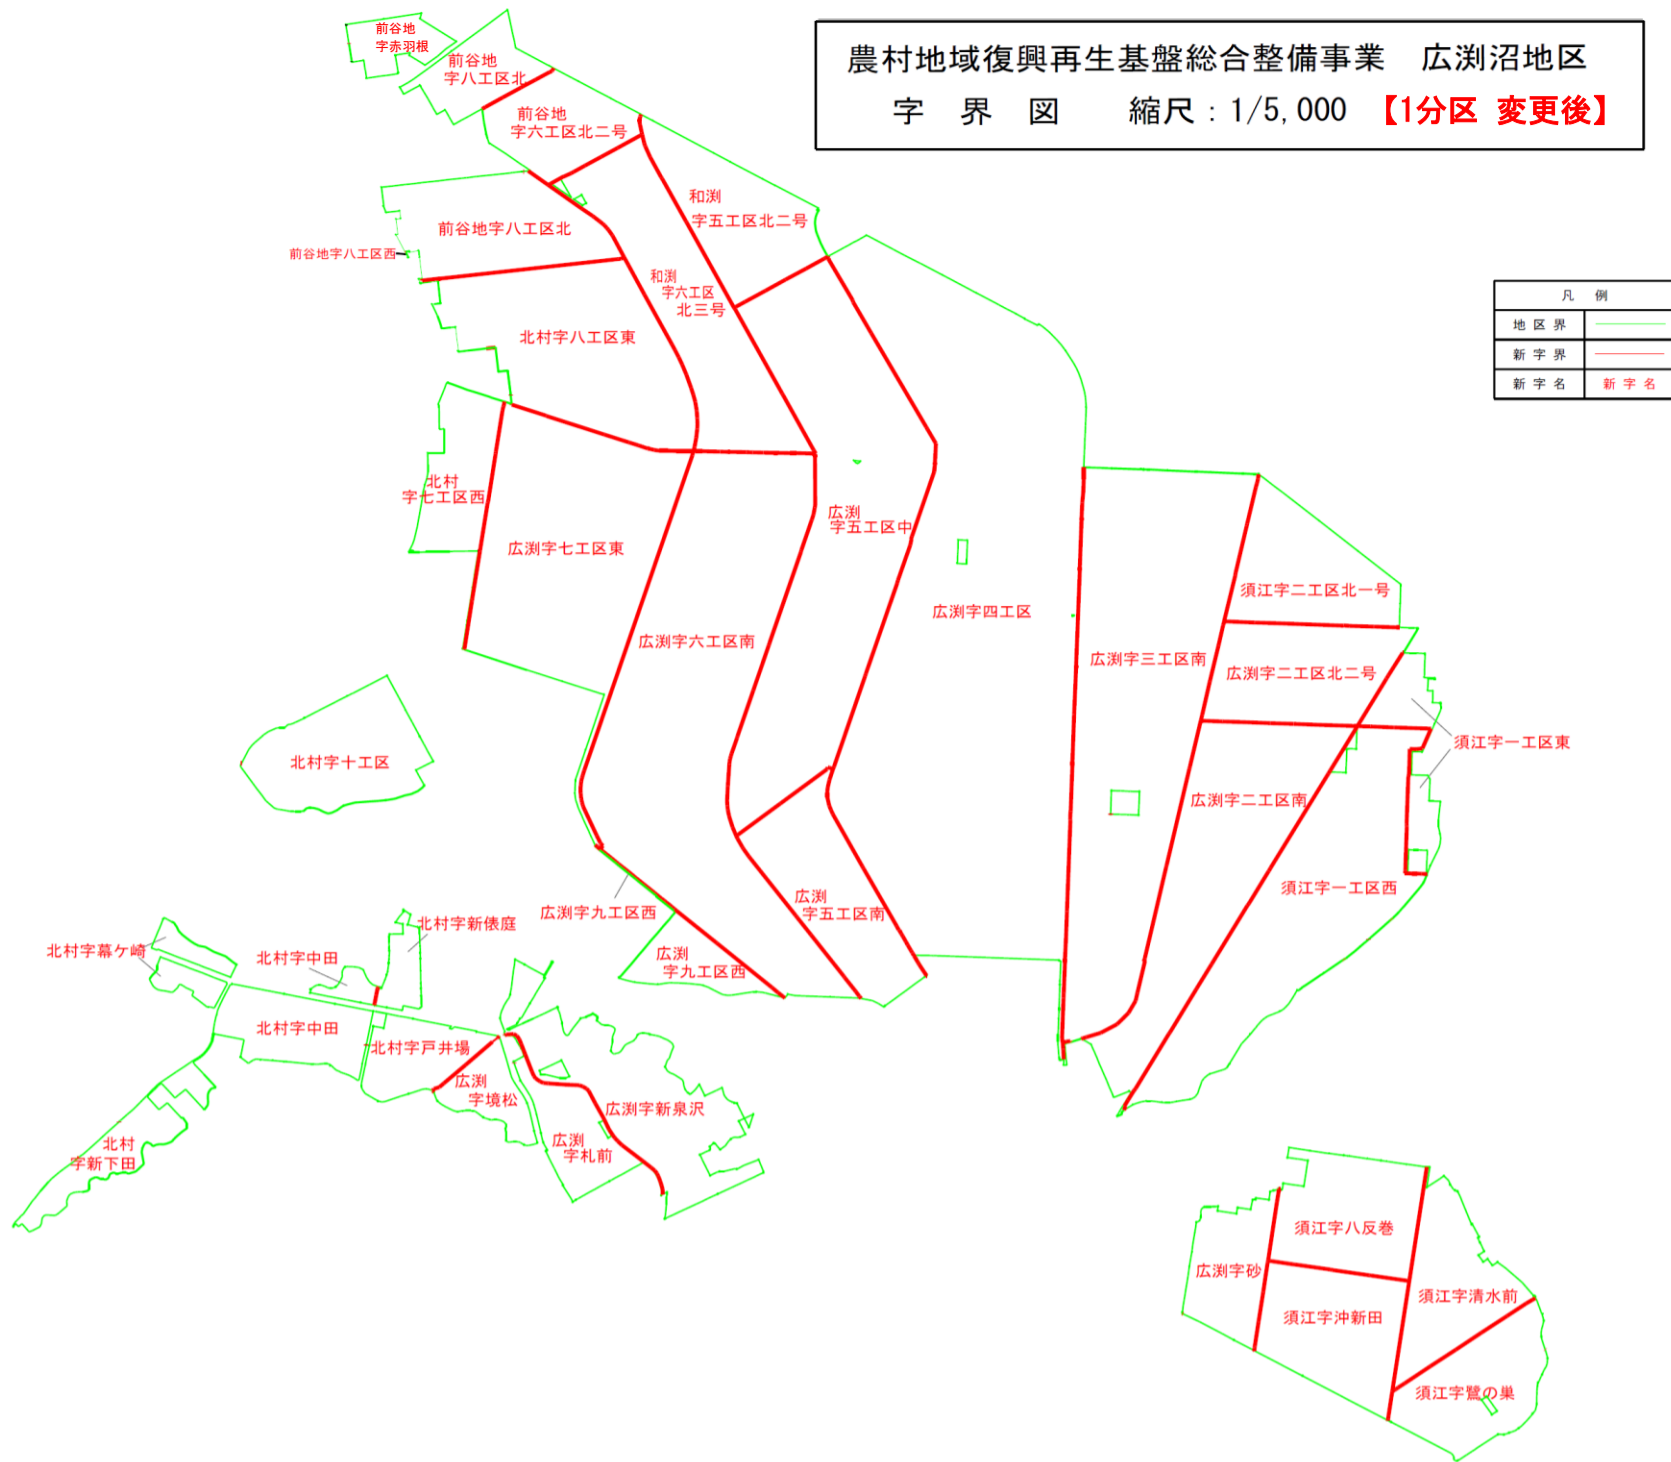

農村地域復興再生基盤総合整備事業 広渕沼地区

字界図 縮尺：1/5,000 【1分区 変更後】

農村地域復興再生基盤総合整備事業 広渕沼地区

字界図 縮尺：1/5,000 【1分区 変更前】