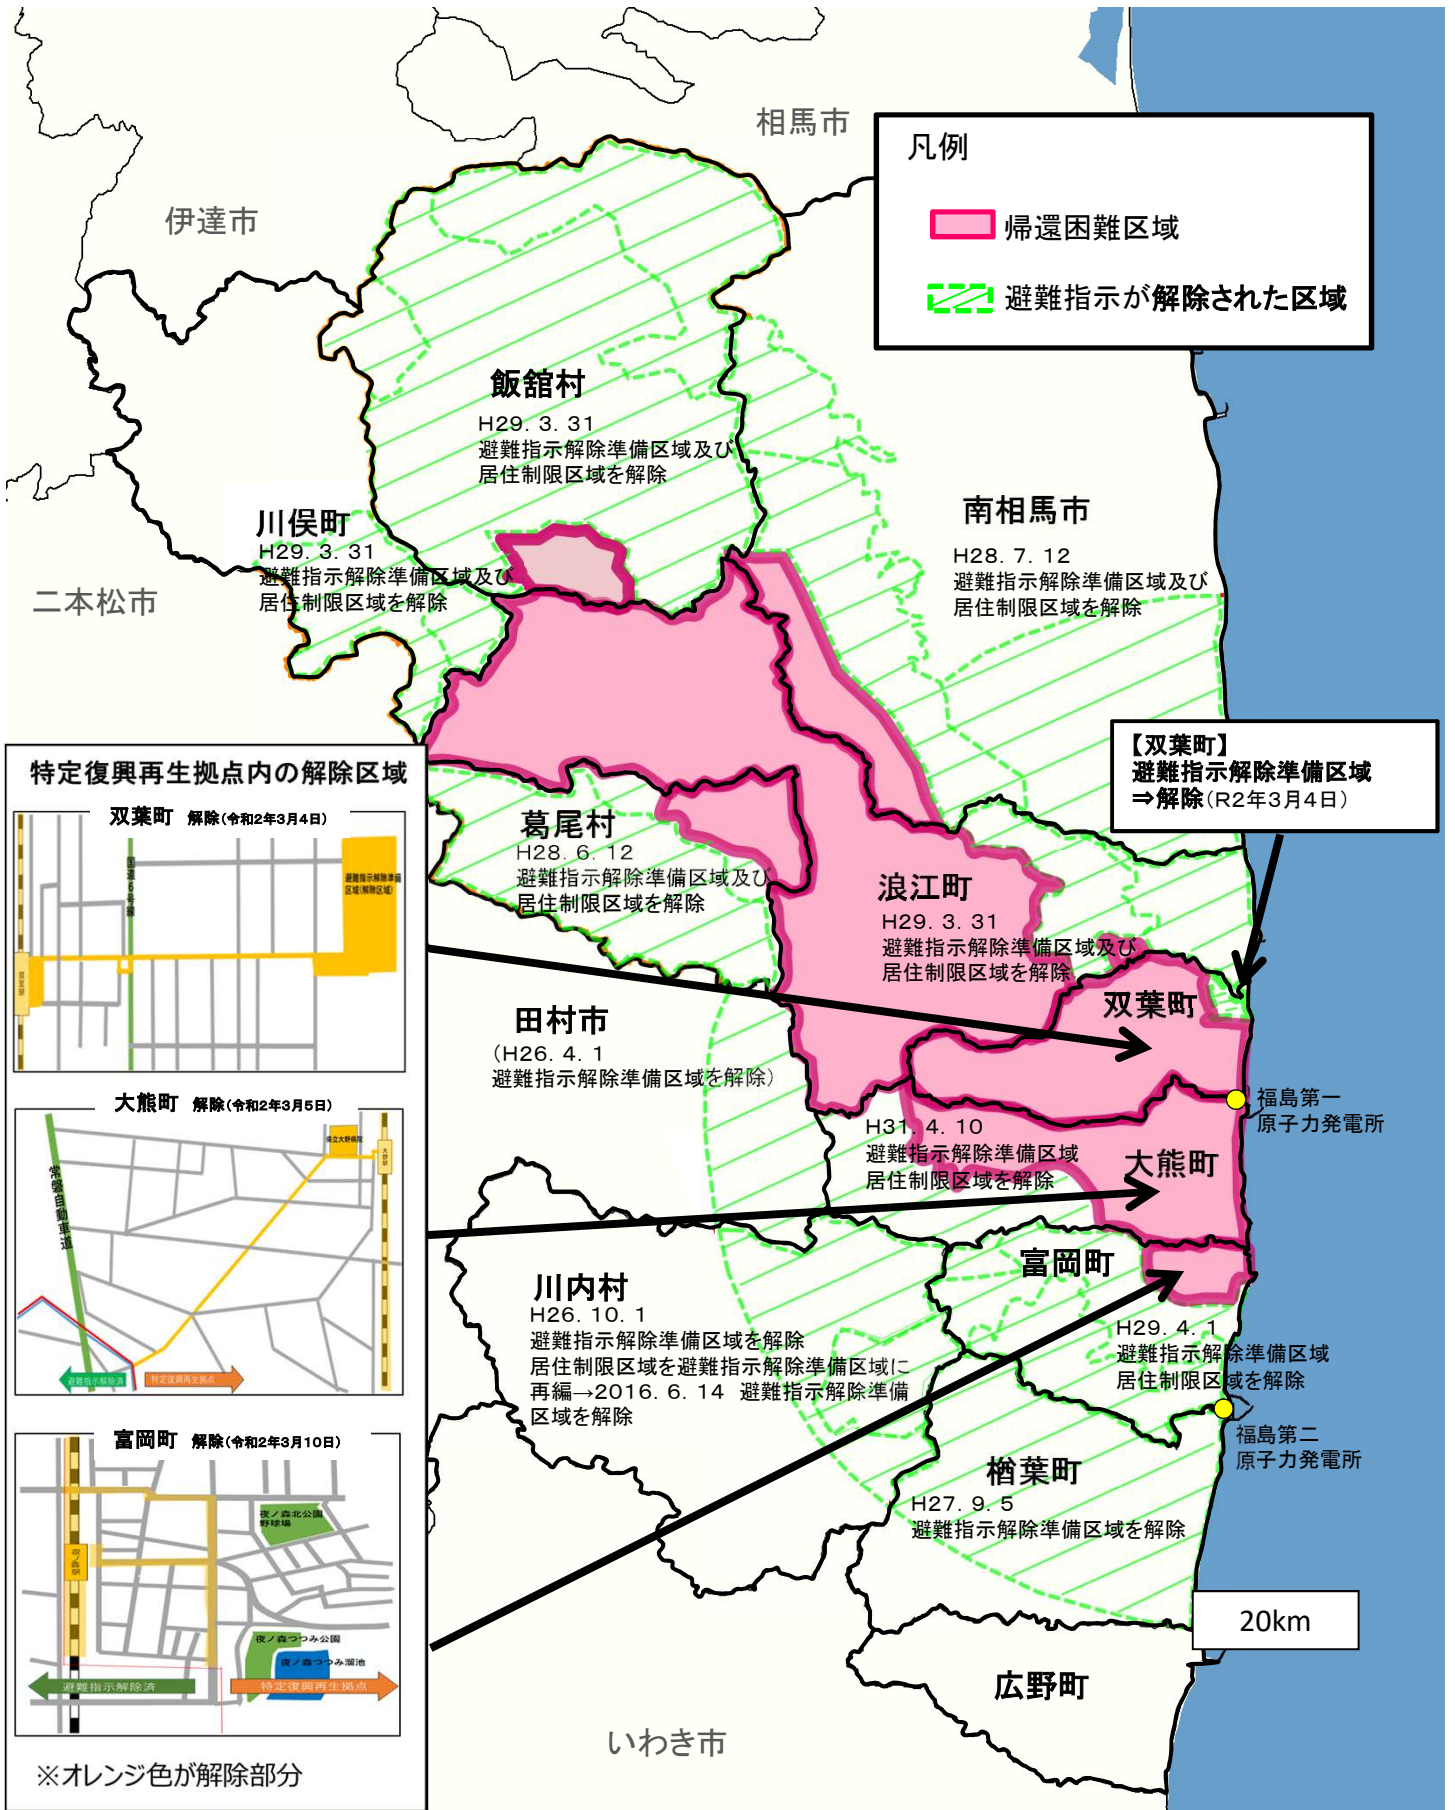

# 避難指示区域の概念図

令和2年3月10日時点 双葉町・大熊町・富岡町の避難指示区域の解除後

伊達市

相馬市

二本松市

飯舘村

H29. 3. 31  
避難指示解除準備区域及び  
居住制限区域を解除

川俣町

H29. 3. 31  
避難指示解除準備区域及び  
居住制限区域を解除

南相馬市

H28. 7. 12  
避難指示解除準備区域及び  
居住制限区域を解除

葛尾村

H28. 6. 12  
避難指示解除準備区域及び  
居住制限区域を解除

浪江町

H29. 3. 31  
避難指示解除準備区域及び  
居住制限区域を解除

田村市

(H26. 4. 1  
避難指示解除準備区域を解除)

双葉町

福島第一  
原子力発電所

大熊町

H31. 4. 10  
避難指示解除準備区域  
居住制限区域を解除

川内村

H26. 10. 1  
避難指示解除準備区域を解除  
居住制限区域を避難指示解除準備区域に  
再編→2016. 6. 14 避難指示解除準備  
区域を解除

富岡町

H29. 4. 1  
避難指示解除準備区域  
居住制限区域を解除

福島第二  
原子力発電所

楢葉町

H27. 9. 5  
避難指示解除準備区域を解除

広野町

いわき市