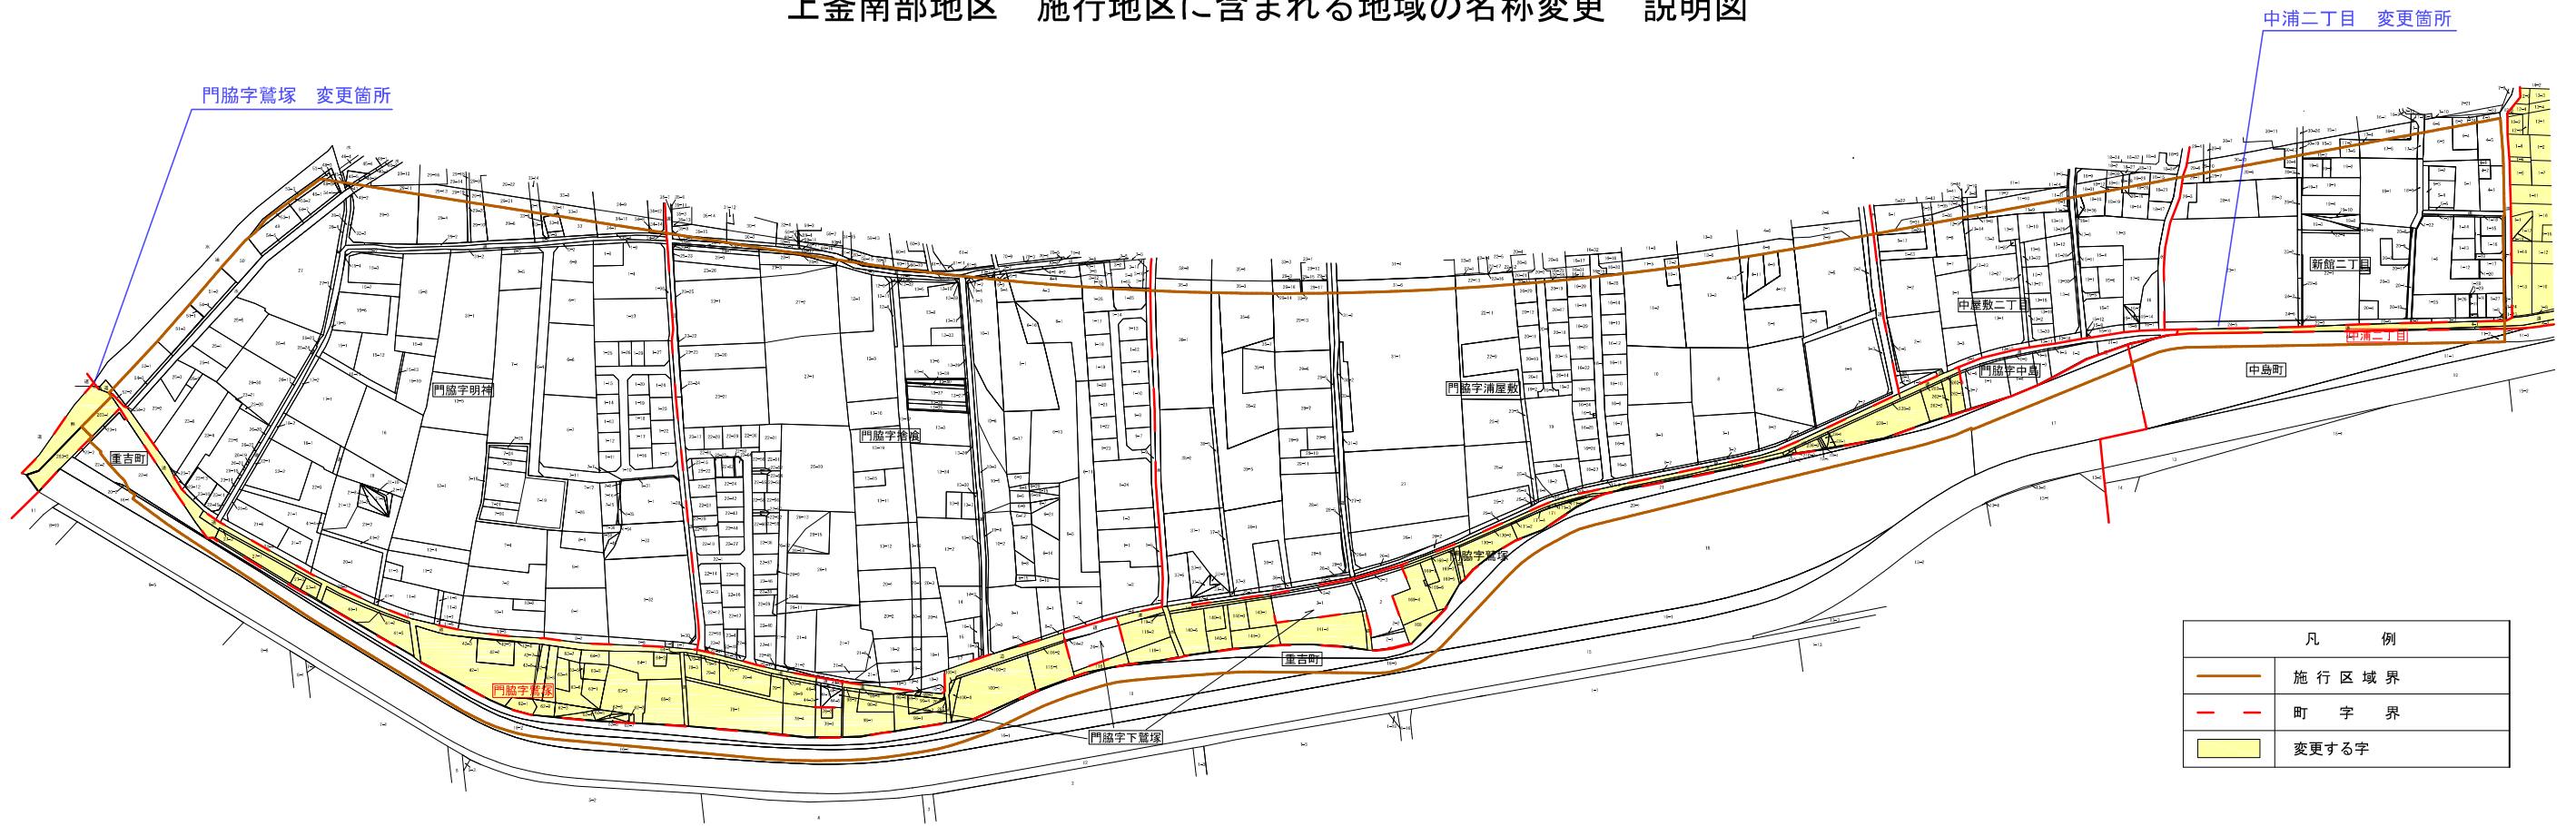

上釜南部地区 施行地区に含まれる地域の名称変更 説明図

門脇字鷲塚変更箇所拡大図

門脇字鷲塚の全部

門脇字鷲塚の一部

中浦二丁目変更箇所拡大図

中浦二丁目は地区外

中浦二丁目の一部