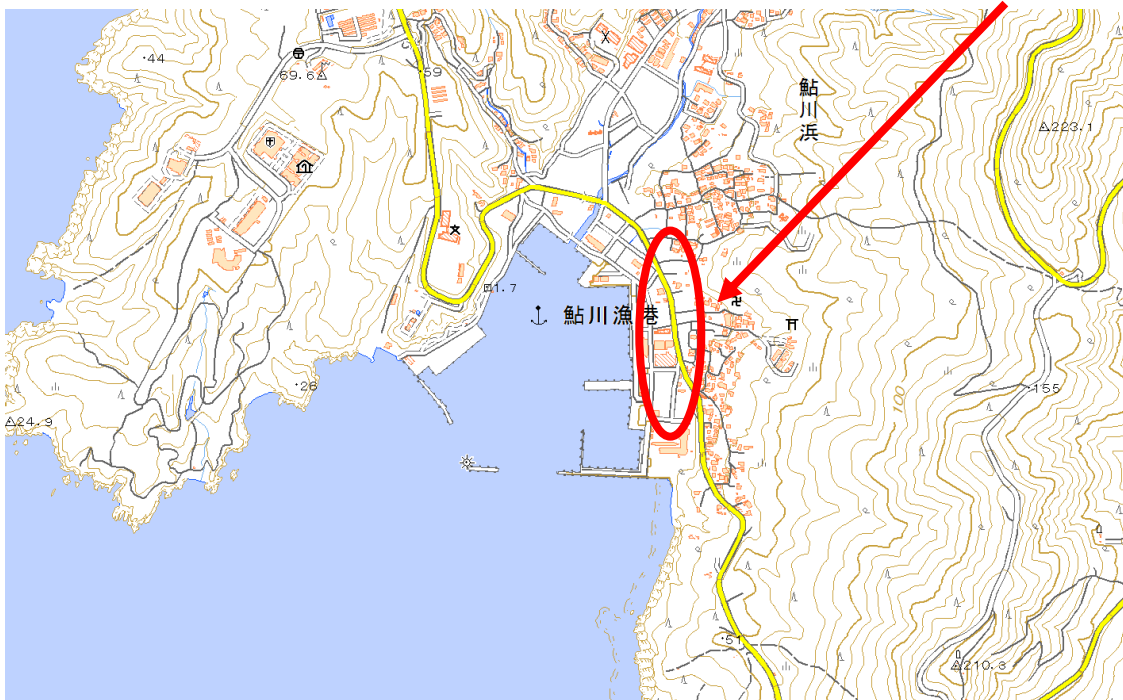

牡鹿地域拠点エリア

位置図

牡鹿地域拠点エリア

石巻市鮎川浜南の一部地内

出典：国土地理院ウェブサイト