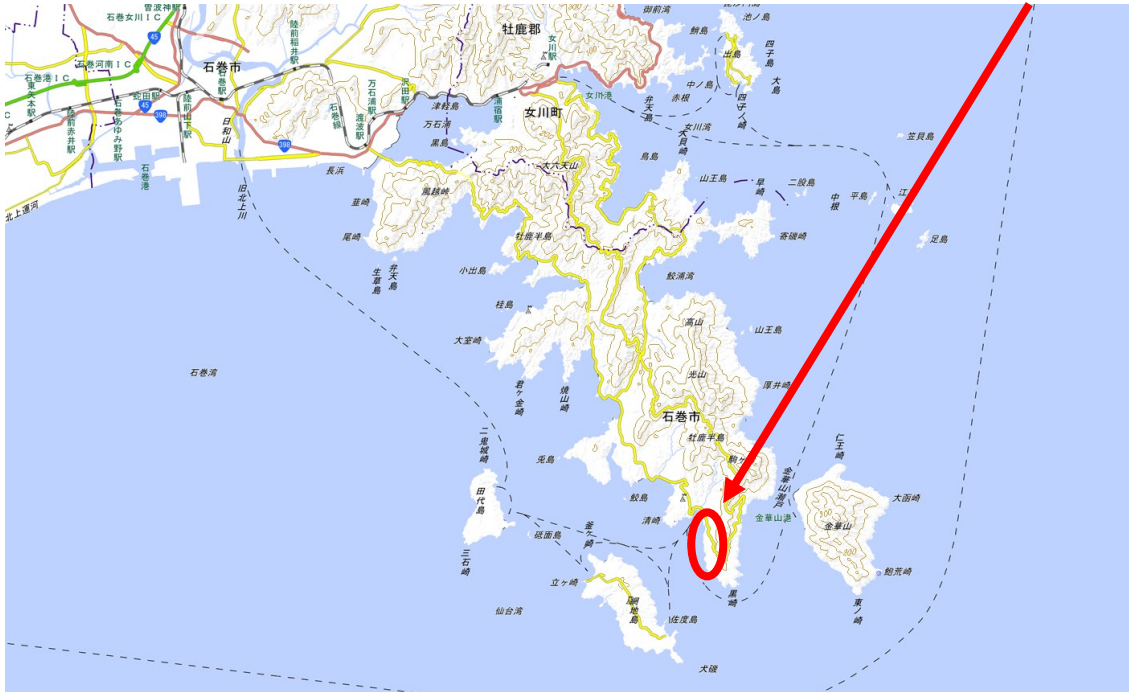

牡鹿地域拠点エリア

位置図

牡鹿地域拠点エリア

石巻市鮎川浜南の一部地内

出典：国土地理院ウェブサイト