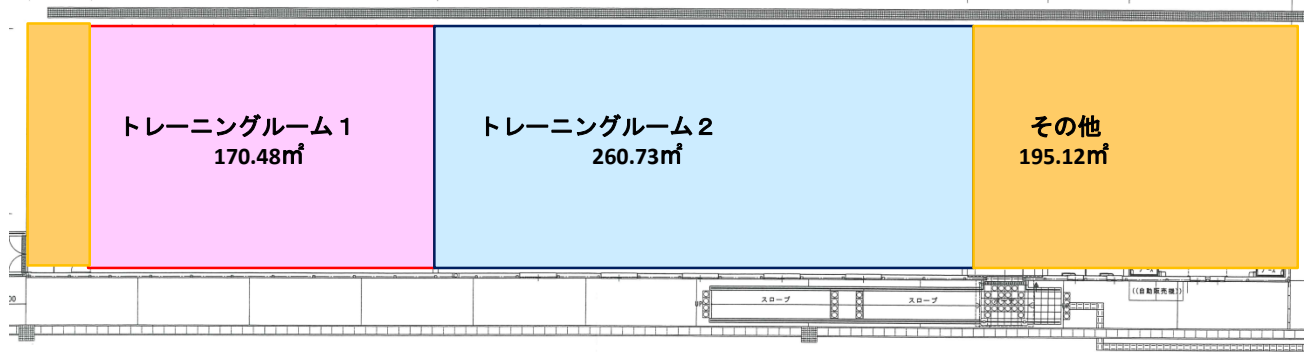

石巻トレーニングセンター

【Ishinomaki Training Center】

【施設概要】

- ・平成30年3月建物完成
- ・建築面積 626.33㎡

■ トレーニングルーム1(フリーウエイト中心)	170.48㎡
■ トレーニングルーム2(一般用マシン等)	260.73㎡
■ その他(更衣室、事務所、倉庫等)	195.12㎡

【平面図】

【立面図(西側)】

【外観】