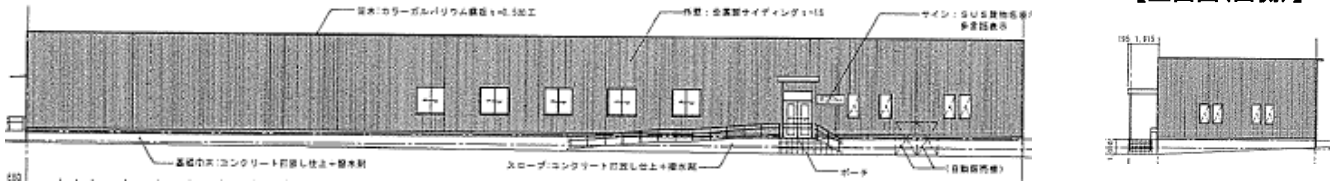

石巻トレーニングセンター

【Ishinomaki Training Center】

【施設概要】

- ・平成30年3月建物完成
- ・建築面積 626.33㎡

■ トレーニングルーム1(フリーウエイト中心)	170.48㎡
■ トレーニングルーム2(一般用マシン等)	260.73㎡
■ その他(更衣室、事務所、倉庫等)	195.12㎡

【平面図】

【立面図(西側)】

【外観】