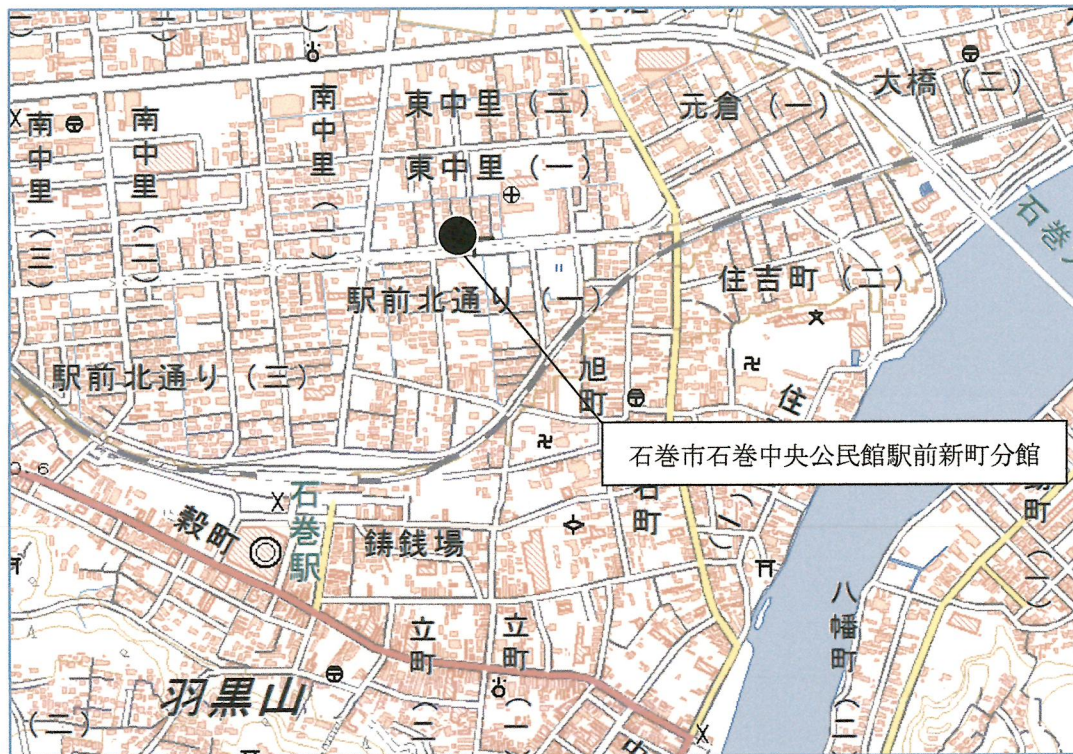

石巻市石巻中央公民館駅前新町分館

■位置図

出典：国土地理院ウェブサイト

■外観写真