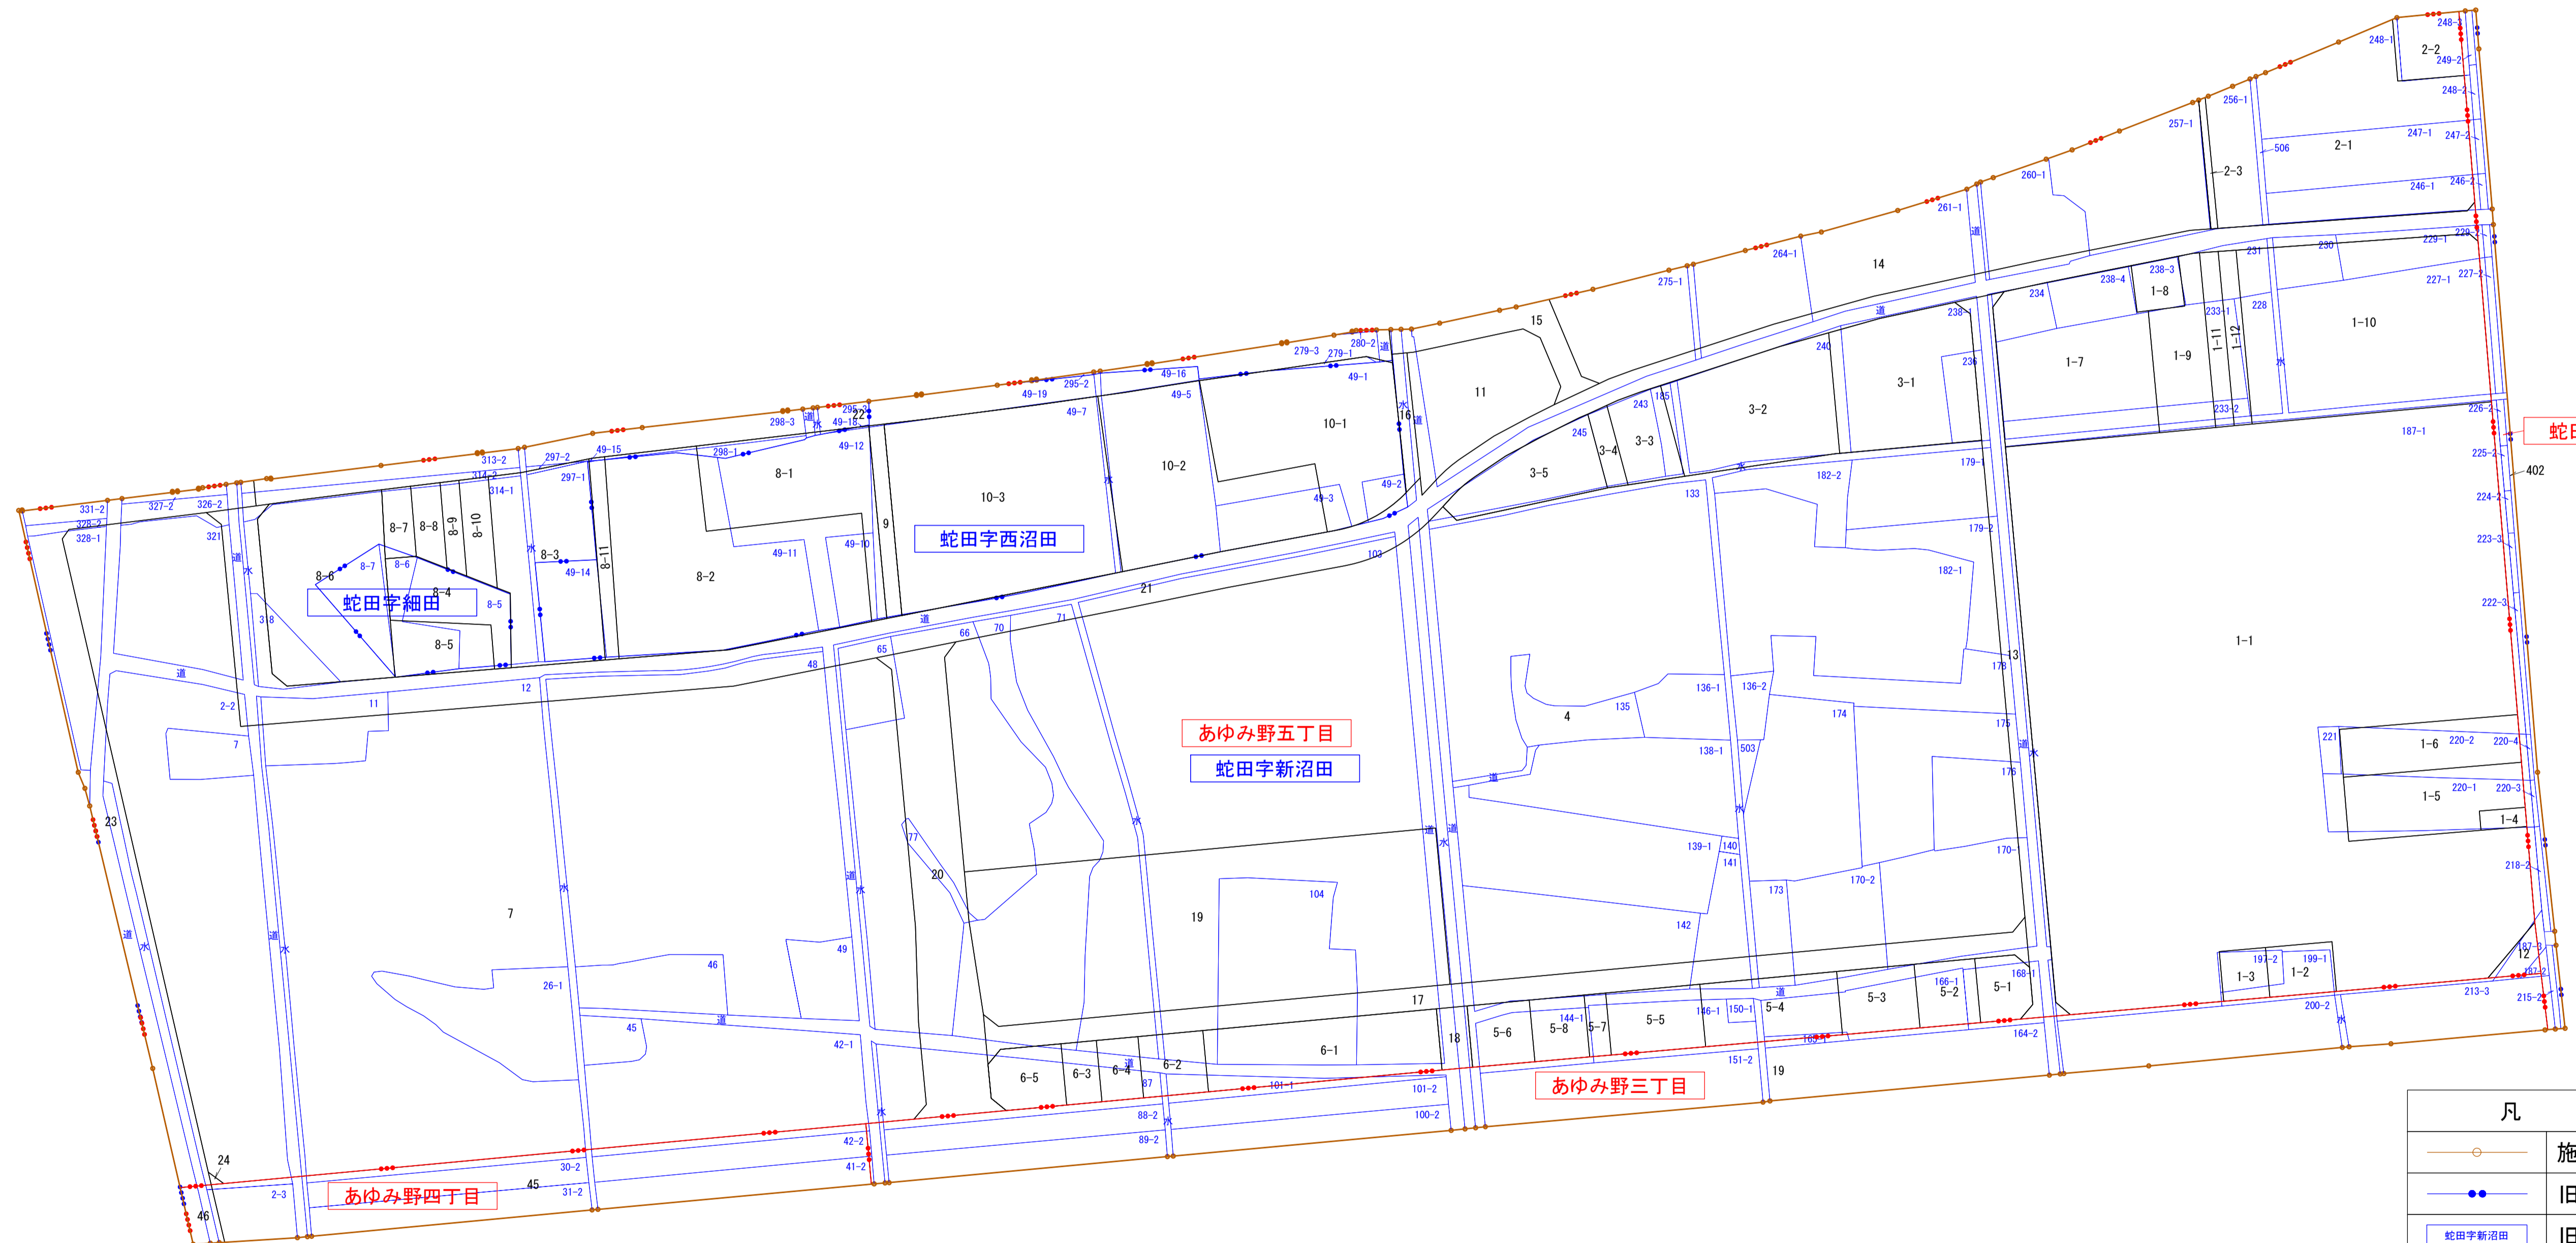

換地重ね図

凡 例	
	施行地区区域界
	旧 字 界
	旧 字 名
	旧 筆 界
	旧 地 番
	新 町 界
	新 町 名
	新 筆 界
	新 地 番